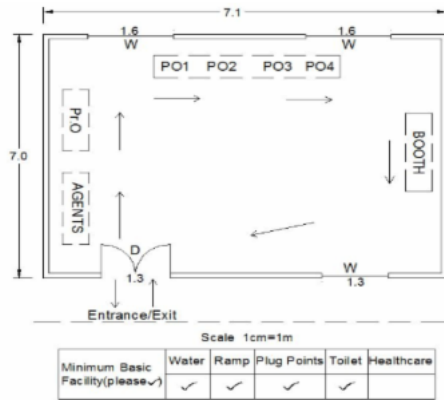

Google Map View

Polling Station Building Front View

Polling Station Front View

Cad View

Key MAP View

சட்டமன்றத் தொகுதியின் எண் மற்றும் பெயர் : 152-விருத்தாசலம் மற்றும் பெயர் 1-கொல்லிருப்பு (வ.கி) மற்றும் (ஊ), அம்பேத்கார் நகர் பிரிவு எண் மற்றும் பெயர்