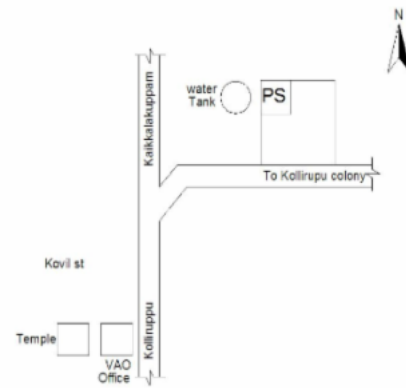

Google Map View

Polling Station Building Front View

Polling Station Front View

Cad View

Key MAP View

சட்டமன்றத் தொகுதியின் எண் மற்றும் பெயர் : 152-விருத்தாசலம் மற்றும் பெயர் 1-கொல்லிருப்பு (வ.கி) மற்றும் (ஊ), அம்பேத்கார் நகர் பிரிவு எண் மற்றும் பெயர்