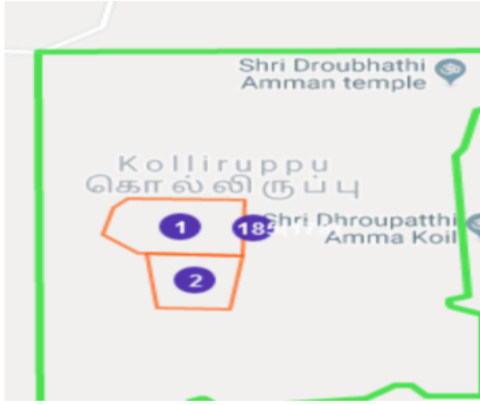

Nazri Naksha