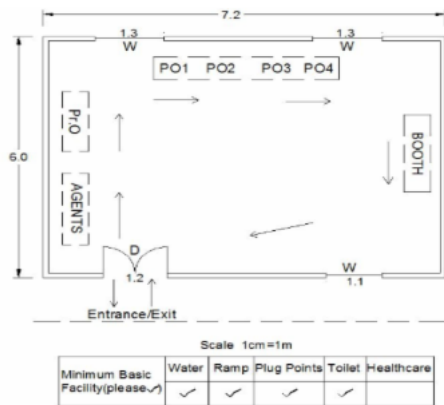

Google Map View

Polling Station Building Front View

Polling Station Front View

Cad View

Key MAP View

1 பெயர் : செல்வராஜன் தந்தை பெயர்: சிங்காரவேலு வீட்டு எண் : 1-4 வயது : 71 பாலினம் : ஆண்	XAG0881524 Photo is available	2 பெயர் : பானுமதி கணவர் பெயர்: செல்வராஜன் வீட்டு எண் : 1-4 வயது : 61 பாலினம் : பெண்	XAG0881672 Photo is available	3 பெயர் : பார்த்திபன் தந்தை பெயர்: செல்வராஜ் வீட்டு எண் : 1/4 வயது : 34 பாலினம் : ஆண்	XAG1857408 Photo is available
4 பெயர் : வேல்முருகன் தந்தை பெயர்: கோவிந்தன் வீட்டு எண் : 1-6 வயது : 50 பாலினம் : ஆண்	XAG0166918 Photo is available	5 பெயர் : ராஜலட்சுமி கணவர் பெயர்: வேல்முருகன் வீட்டு எண் : 1-6 வயது : 46 பாலினம் : பெண்	XAG0166926 Photo is available	6 பெயர் : சத்தியபாமா கணவர் பெயர்: சிவசங்கரன் வீட்டு எண் : 1-7 வயது : 32 பாலினம் : பெண்	XAG0570986 Photo is available
7 பெயர் : சிவா தந்தை பெயர்: இராஜமணி வீட்டு எண் : 1-9 வயது : 35 பாலினம் : ஆண்	XAG0166900 Photo is available	8 பெயர் : தர்மராணி கணவர் பெயர்: தயாநிதி வீட்டு எண் : 1/9 வயது : 34 பாலினம் : பெண்	XAG1950641 Photo is available	9 பெயர் : சரவணன் தந்தை பெயர்: அன்பழகன் வீட்டு எண் : 1-10 வயது : 30 பாலினம் : ஆண்	XAG0674887 Photo is available
10 பெயர் : இராமச்சந்திரன் தந்தை பெயர்: துரைக்கண்ணு வீட்டு எண் : 1/13 வயது : 90 பாலினம் : ஆண்	XAG1538602 Photo is available	11 பெயர் : அசோதை கணவர் பெயர்: தங்கராசு வீட்டு எண் : 1/13 வயது : 61 பாலினம் : பெண்	XAG1538636 Photo is available	12 பெயர் : இளவரசன் தந்தை பெயர்: தங்கராசு வீட்டு எண் : 1/13 வயது : 37 பாலினம் : ஆண்	GTV3617180 Photo is available
13 பெயர் : தீபா தந்தை பெயர்: தண்டபாணி வீட்டு எண் : 1-25-B வயது : 33 பாலினம் : பெண்	XAG0674770 Photo is available	14 பெயர் : உமா தந்தை பெயர்: தண்டபாணி வீட்டு எண் : 1-25-B வயது : 30 பாலினம் : பெண்	XAG0674788 Photo is available	15 பெயர் : சிவரஞ்சினி கணவர் பெயர்: செந்தமிழ்செல்வெம் வீட்டு எண் : 1/25 ஏஃப் வயது : 28 பாலினம் : பெண்	XAG1999937 Photo is available
16 பெயர் : கலையரசன் தந்தை பெயர்: தெய்வசிகாமணி வீட்டு எண் : 1-25A வயது : 39 பாலினம் : ஆண்	XAG0094409 Photo is available	17 பெயர் : சரணராஜ் கமலேசன் தந்தை பெயர்: கமலேசன் வீட்டு எண் : 1/38 வயது : 20 பாலினம் : ஆண்	XAG2147718 Photo is available	18 பெயர் : ராஜேஸ்வரி கணவர் பெயர்: அன்பழகன் வீட்டு எண் : 1-39 வயது : 39 பாலினம் : பெண்	XAG0166710 Photo is available
19 பெயர் : முரளி தந்தை பெயர்: ரஜாபூபதி வீட்டு எண் : 1/40 வயது : 26 பாலினம் : ஆண்	XAG1014224 Photo is available	20 பெயர் : சங்கீதா கணவர் பெயர்: கனகராஜ் வீட்டு எண் : 1-45 வயது : 31 பாலினம் : பெண்	XAG1000520 Photo is available	21 பெயர் : ஜெயகணேஷ் தந்தை பெயர்: விசயாகண்ணன் வீட்டு எண் : 1-47 வயது : 46 பாலினம் : ஆண்	XAG0167080 Photo is available
22 பெயர் : சின்னபொண்ணு கணவர் பெயர்: செம்புலிங்கம் வீட்டு எண் : 1-49 வயது : 35 பாலினம் : பெண்	XAG0674879 Photo is available	23 பெயர் : சந்தியா கணவர் பெயர்: அன்பழகன் வீட்டு எண் : 1-51 வயது : 32 பாலினம் : பெண்	XAG0674895 Photo is available	24 பெயர் : அபிநயா தந்தை பெயர்: பன்னீர்செல்வம் வீட்டு எண் : 1-52 வயது : 34 பாலினம் : பெண்	XAG0674796 Photo is available
25 பெயர் : சதீஷ்குமார் தந்தை பெயர்: கொளஞ்சி வீட்டு எண் : 1-57 வயது : 30 பாலினம் : ஆண்	XAG0674903 Photo is available	26 பெயர் : ராஜ்குமார் தந்தை பெயர்: கொளஞ்சி வீட்டு எண் : 1-57 வயது : 29 பாலினம் : ஆண்	XAG0881466 Photo is available	27 பெயர் : திவாகர் தாயின் பெயர்: கொடியரசி வீட்டு எண் : 1-58 வயது : 35 பாலினம் : ஆண்	XAG0094417 Photo is available
28 பெயர் : சத்தியா தந்தை பெயர்: வேல்முருகன் வீட்டு எண் : 1-58 வயது : 30 பாலினம் : பெண்	XAG0674838 Photo is available	29 பெயர் : சங்கீதா தந்தை பெயர்: ராமச்சந்திரன் வீட்டு எண் : 1-59 வயது : 35 பாலினம் : பெண்	XAG0166702 Photo is available	30 பெயர் : சூரியா சூர்ய தந்தை பெயர்: பழனிவேல் வீட்டு எண் : 1/73 வயது : 19 பாலினம் : ஆண்	XAG2332831 Photo is available