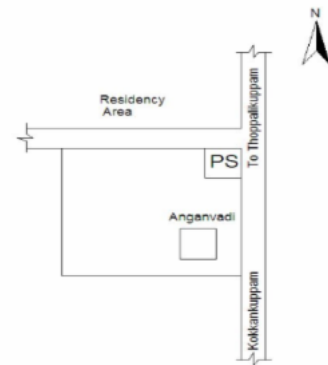

Google Map View

Polling Station Building Front View

Polling Station Front View

Cad View

Key MAP View

1 பெயர் : செல்வராஜன் தந்தை பெயர்: சிங்காரவேலு வீட்டு எண் : 1-4 வயது : 71 பாலினம் : ஆண்	XAG0881524 Photo is available	2 பெயர் : பானுமதி கணவர் பெயர்: செல்வராஜன் வீட்டு எண் : 1-4 வயது : 61 பாலினம் : பெண்	XAG0881672 Photo is available	3 பெயர் : பார்த்திபன் தந்தை பெயர்: செல்வராஜ் வீட்டு எண் : 1/4 வயது : 34 பாலினம் : ஆண்	XAG1857408 Photo is available
4 பெயர் : வேல்முருகன் தந்தை பெயர்: கோவிந்தன் வீட்டு எண் : 1-6 வயது : 50 பாலினம் : ஆண்	XAG0166918 Photo is available	5 பெயர் : ராஜலட்சுமி கணவர் பெயர்: வேல்முருகன் வீட்டு எண் : 1-6 வயது : 46 பாலினம் : பெண்	XAG0166926 Photo is available	6 பெயர் : சத்தியபாமா கணவர் பெயர்: சிவசங்கரன் வீட்டு எண் : 1-7 வயது : 32 பாலினம் : பெண்	XAG0570986 Photo is available
7 பெயர் : சிவா தந்தை பெயர்: இராஜமணி வீட்டு எண் : 1-9 வயது : 35 பாலினம் : ஆண்	XAG0166900 Photo is available	8 பெயர் : தர்மராணி கணவர் பெயர்: தயாநிதி வீட்டு எண் : 1/9 வயது : 34 பாலினம் : பெண்	XAG1950641 Photo is available	9 பெயர் : சரவணன் தந்தை பெயர்: அன்பழகன் வீட்டு எண் : 1-10 வயது : 30 பாலினம் : ஆண்	XAG0674887 Photo is available
10 பெயர் : இராமச்சந்திரன் தந்தை பெயர்: துரைக்கண்ணு வீட்டு எண் : 1/13 வயது : 90 பாலினம் : ஆண்	XAG1538602 Photo is available	11 பெயர் : அசோதை கணவர் பெயர்: தங்கராசு வீட்டு எண் : 1/13 வயது : 61 பாலினம் : பெண்	XAG1538636 Photo is available	12 பெயர் : இளவரசன் தந்தை பெயர்: தங்கராசு வீட்டு எண் : 1/13 வயது : 37 பாலினம் : ஆண்	GTV3617180 Photo is available
13 பெயர் : தீபா தந்தை பெயர்: தண்டபாணி வீட்டு எண் : 1-25-B வயது : 33 பாலினம் : பெண்	XAG0674770 Photo is available	14 பெயர் : உமா தந்தை பெயர்: தண்டபாணி வீட்டு எண் : 1-25-B வயது : 30 பாலினம் : பெண்	XAG0674788 Photo is available	15 பெயர் : சிவரஞ்சினி கணவர் பெயர்: செந்தமிழ்செல்வெம் வீட்டு எண் : 1/25 ஏஃப் வயது : 28 பாலினம் : பெண்	XAG1999937 Photo is available
16 பெயர் : கலையரசன் தந்தை பெயர்: தெய்வசிகாமணி வீட்டு எண் : 1-25A வயது : 39 பாலினம் : ஆண்	XAG0094409 Photo is available	17 பெயர் : சரணராஜ் கமலேசன் தந்தை பெயர்: கமலேசன் வீட்டு எண் : 1/38 வயது : 20 பாலினம் : ஆண்	XAG2147718 Photo is available	18 பெயர் : ராஜேஸ்வரி கணவர் பெயர்: அன்பழகன் வீட்டு எண் : 1-39 வயது : 39 பாலினம் : பெண்	XAG0166710 Photo is available
19 பெயர் : முரளி தந்தை பெயர்: ரஜாபூபதி வீட்டு எண் : 1/40 வயது : 26 பாலினம் : ஆண்	XAG1014224 Photo is available	20 பெயர் : சங்கீதா கணவர் பெயர்: கனகராஜ் வீட்டு எண் : 1-45 வயது : 31 பாலினம் : பெண்	XAG1000520 Photo is available	21 பெயர் : ஜெயகணேஷ் தந்தை பெயர்: விசயாகண்ணன் வீட்டு எண் : 1-47 வயது : 46 பாலினம் : ஆண்	XAG0167080 Photo is available
22 பெயர் : சின்னபொண்ணு கணவர் பெயர்: செம்புலிங்கம் வீட்டு எண் : 1-49 வயது : 35 பாலினம் : பெண்	XAG0674879 Photo is available	23 பெயர் : சந்தியா கணவர் பெயர்: அன்பழகன் வீட்டு எண் : 1-51 வயது : 32 பாலினம் : பெண்	XAG0674895 Photo is available	24 பெயர் : அபிநயா தந்தை பெயர்: பன்னீர்செல்வம் வீட்டு எண் : 1-52 வயது : 34 பாலினம் : பெண்	XAG0674796 Photo is available
25 பெயர் : சதீஷ்குமார் தந்தை பெயர்: கொளஞ்சி வீட்டு எண் : 1-57 வயது : 30 பாலினம் : ஆண்	XAG0674903 Photo is available	26 பெயர் : ராஜ்குமார் தந்தை பெயர்: கொளஞ்சி வீட்டு எண் : 1-57 வயது : 29 பாலினம் : ஆண்	XAG0881466 Photo is available	27 பெயர் : திவாகர் தாயின் பெயர்: கொடியரசி வீட்டு எண் : 1-58 வயது : 35 பாலினம் : ஆண்	XAG0094417 Photo is available
28 பெயர் : சத்தியா தந்தை பெயர்: வேல்முருகன் வீட்டு எண் : 1-58 வயது : 30 பாலினம் : பெண்	XAG0674838 Photo is available	29 பெயர் : சங்கீதா தந்தை பெயர்: ராமச்சந்திரன் வீட்டு எண் : 1-59 வயது : 35 பாலினம் : பெண்	XAG0166702 Photo is available	30 பெயர் : சூரியா சூர்ய தந்தை பெயர்: பழனிவேல் வீட்டு எண் : 1/73 வயது : 19 பாலினம் : ஆண்	XAG2332831 Photo is available