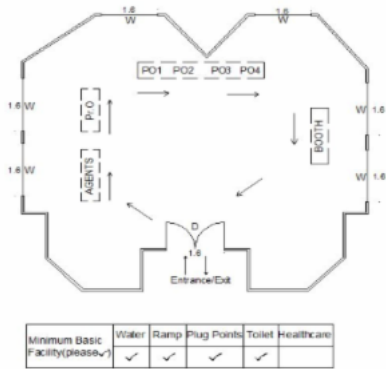

Google Map View

Polling Station Building Front View

Polling Station Front View

Cad View

Key MAP View

சட்டமன்றத் தொகுதியின் எண் மற்றும் பெயர் : 152-விருத்தாசலம் மற்றும் பெயர் 1-அம்மேரி (வ.கி) மற்றும் (ஊ), அம்மன் கோயில் தெரு பிரிவு எண் மற்றும் பெயர்