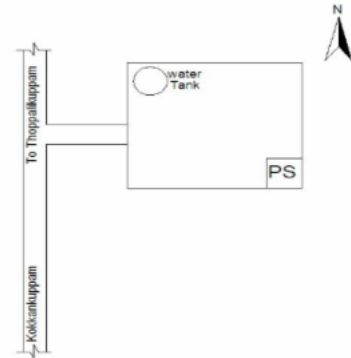

Google Map View

Polling Station Building Front View

Polling Station Front View

Cad View

Key MAP View

சட்டமன்றத் தொகுதியின் எண் மற்றும் பெயர் : 152-விருத்தாசலம் மற்றும் பெயர் 1-அம்மேரி (வ.கி) மற்றும் (ஊ), அம்மன் கோயில் தெரு பிரிவு எண் மற்றும் பெயர்