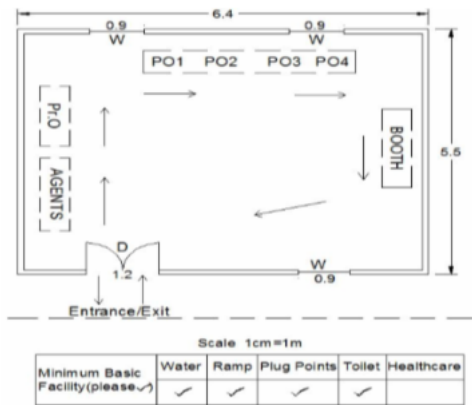

வாக்காளர் பதிவு அலுவலரின்
கையொப்பம்

Nazri Naksha

Google Map View

Polling Station Building Front View

Polling Station Front View

Cad View

Key MAP View

சட்டமன்றத் தொகுதியின் எண் மற்றும் பெயர் : 152-விருதாசலம்
பிரிவு எண் மற்றும் பெயர் 1-அம்மேரி (வ.கி) மற்றும் (ஊ), கிழக்கு பகுதி