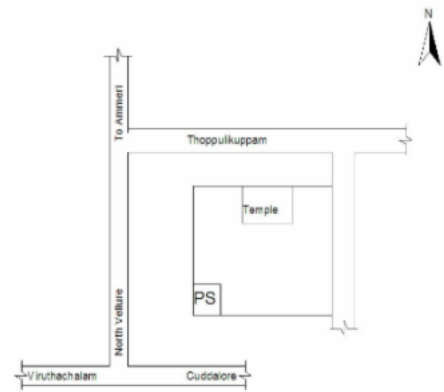

வாக்காளர் பதிவு அலுவலரின்
கையொப்பம்

Nazri Naksha

Google Map View

Polling Station Building Front View

Polling Station Front View

Cad View

Key MAP View

சட்டமன்றத் தொகுதியின் எண் மற்றும் பெயர் : 152-விருதாசலம்
பிரிவு எண் மற்றும் பெயர் 1-அம்மேரி (வ.கி) மற்றும் (ஊ), கிழக்கு பகுதி