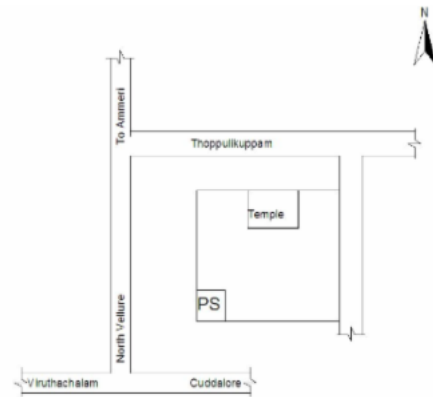

Google Map View

Polling Station Building Front View

Polling Station Front View

Cad View

Key MAP View

1 பெயர் : ராமராஜன் தந்தை பெயர் : ராமச்சந்திரன் வீட்டு எண் : 1 வயது : 36 பாலினம் : ஆண் Photo is available	XAG0472589	2 பெயர் : பாலச்சந்தர் தந்தை பெயர் : பாலமுருகன் வீட்டு எண் : 1-61A வயது : 27 பாலினம் : ஆண் Photo is available	XAG0977876	3 பெயர் : காவேரி கணவர் பெயர் : சேகர் வீட்டு எண் : 1-150 வயது : 47 பாலினம் : பெண் Photo is available	XAG0254888
4 பெயர் : சாரதாம்பாள் கணவர் பெயர் : செயராமன் வீட்டு எண் : 1E வயது : 76 பாலினம் : பெண் Photo is available	XAG0167411	5 பெயர் : ஆதிலட்சுமி கணவர் பெயர் : ராஜேந்திரன் வீட்டு எண் : 1E வயது : 61 பாலினம் : பெண் Photo is available	XAG0255166	6 பெயர் : கோசலை கணவர் பெயர் : வெள்ளையன் வீட்டு எண் : 1E வயது : 56 பாலினம் : பெண் Photo is available	XAG1570860
7 பெயர் : ஜோதி தந்தை பெயர் : மணி வீட்டு எண் : 1E வயது : 51 பாலினம் : ஆண் Photo is available	XAG0254748	8 பெயர் : வெங்கடேசன் தந்தை பெயர் : வைத்திலிங்கம் வீட்டு எண் : 1E வயது : 50 பாலினம் : ஆண் Photo is available	XAG0329623	9 பெயர் : செல்வன் தந்தை பெயர் : வீராசாமி வீட்டு எண் : 1E வயது : 46 பாலினம் : ஆண் Photo is available	XAG0254821
10 பெயர் : மலர் கணவர் பெயர் : ஜம்புலிங்கம் வீட்டு எண் : 1E வயது : 46 பாலினம் : பெண் Photo is available	XAG0794669	11 பெயர் : கலா கணவர் பெயர் : காசிவிங்கம் வீட்டு எண் : 1E வயது : 46 பாலினம் : பெண் Photo is available	XAG0676304	12 பெயர் : ராமு தந்தை பெயர் : கொளஞ்சி வீட்டு எண் : 1E வயது : 45 பாலினம் : ஆண் Photo is available	XAG0254805
13 பெயர் : மங்களலட்சுமி கணவர் பெயர் : செல்வராசு வீட்டு எண் : 1E வயது : 44 பாலினம் : பெண் Photo is available	XAG0255042	14 பெயர் : ராஜாலட்சுமி கணவர் பெயர் : ஜோதி வீட்டு எண் : 1E வயது : 44 பாலினம் : பெண் Photo is available	XAG0254730	15 பெயர் : கொளஞ்சி தந்தை பெயர் : கோவிந்தன் வீட்டு எண் : 1E வயது : 44 பாலினம் : ஆண் Photo is available	XAG0167809
16 பெயர் : சிவசுத்தி கணவர் பெயர் : முத்தையன் வீட்டு எண் : 1E வயது : 42 பாலினம் : பெண் Photo is available	XAG0254839	17 பெயர் : வள்ளி கணவர் பெயர் : சிவகுமார் வீட்டு எண் : 1E வயது : 42 பாலினம் : பெண் Photo is available	XAG0255083	# 18 பெயர் : தாமரைச்செல்வி கணவர் பெயர் : தேவராசு வீட்டு எண் : 1E வயது : 41 பாலினம் : பெண் Photo is available	XAG0254862
19 பெயர் : செல்வம் தந்தை பெயர் : பாலகிருஷ்ணன் வீட்டு எண் : 1E வயது : 41 பாலினம் : ஆண் Photo is available	XAG0254979	20 பெயர் : அஞ்சலை கணவர் பெயர் : பாலசுப்ரமணியன் வீட்டு எண் : 1e வயது : 41 பாலினம் : பெண் Photo is available	XAG0380378	21 பெயர் : சிவரஞ்சனி கணவர் பெயர் : ஸ்ரீதர் வீட்டு எண் : 1E வயது : 41 பாலினம் : பெண் Photo is available	XAG0255174
22 பெயர் : மலர் கணவர் பெயர் : ஜெகதிஸ்வரன் வீட்டு எண் : 1E வயது : 40 பாலினம் : பெண் Photo is available	XAG0254995	23 பெயர் : மகாதேவி கணவர் பெயர் : வேல்முருகன் வீட்டு எண் : 1E வயது : 40 பாலினம் : பெண் Photo is available	XAG0255182	24 பெயர் : பரிமளா கணவர் பெயர் : அறிவழகன் வீட்டு எண் : 1E வயது : 40 பாலினம் : பெண் Photo is available	XAG0255190
25 பெயர் : செயசாழ்ணன்ஸ்வரி கணவர் பெயர் : இளையராஜா வீட்டு எண் : 1E வயது : 39 பாலினம் : பெண் Photo is available	XAG0255034	26 பெயர் : வீரம்மாள் கணவர் பெயர் : வெற்றிவேல் வீட்டு எண் : 1E வயது : 39 பாலினம் : பெண் Photo is available	XAG0254896	27 பெயர் : இளையராணி கணவர் பெயர் : கொளஞ்சி வீட்டு எண் : 1E வயது : 39 பாலினம் : பெண் Photo is available	XAG0254920
28 பெயர் : அஞ்சலை கணவர் பெயர் : குமார் வீட்டு எண் : 1E வயது : 38 பாலினம் : பெண் Photo is available	XAG0167569	29 பெயர் : சங்கீதா கணவர் பெயர் : பழனி வீட்டு எண் : 1E வயது : 38 பாலினம் : பெண் Photo is available	XAG0167486	30 பெயர் : சத்தியராஜ் தந்தை பெயர் : இராமலிங்கம் வீட்டு எண் : 1E வயது : 38 பாலினம் : ஆண் Photo is available	XAG0254847