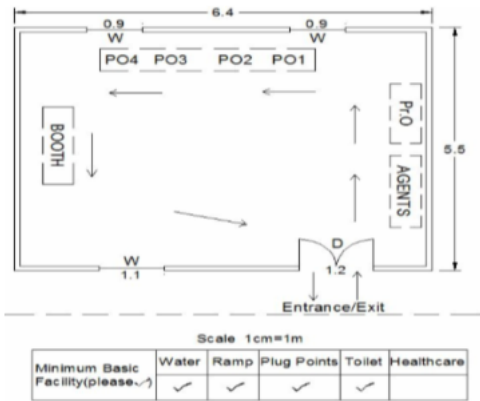

Google Map View

Polling Station Building Front View

Polling Station Front View

Cad View

Key MAP View

1 பெயர் : ராமராஜன் தந்தை பெயர் : ராமச்சந்திரன் வீட்டு எண் : 1 வயது : 36 பாலினம் : ஆண் Photo is available	XAG0472589	2 பெயர் : பாலச்சந்தர் தந்தை பெயர் : பாலமுருகன் வீட்டு எண் : 1-61A வயது : 27 பாலினம் : ஆண் Photo is available	XAG0977876	3 பெயர் : காவேரி கணவர் பெயர் : சேகர் வீட்டு எண் : 1-150 வயது : 47 பாலினம் : பெண் Photo is available	XAG0254888
4 பெயர் : சாரதாம்பாள் கணவர் பெயர் : செயராமன் வீட்டு எண் : 1E வயது : 76 பாலினம் : பெண் Photo is available	XAG0167411	5 பெயர் : ஆதிலட்சுமி கணவர் பெயர் : ராஜேந்திரன் வீட்டு எண் : 1E வயது : 61 பாலினம் : பெண் Photo is available	XAG0255166	6 பெயர் : கோசலை கணவர் பெயர் : வெள்ளையன் வீட்டு எண் : 1E வயது : 56 பாலினம் : பெண் Photo is available	XAG1570860
7 பெயர் : ஜோதி தந்தை பெயர் : மணி வீட்டு எண் : 1E வயது : 51 பாலினம் : ஆண் Photo is available	XAG0254748	8 பெயர் : வெங்கடேசன் தந்தை பெயர் : வைத்திலிங்கம் வீட்டு எண் : 1E வயது : 50 பாலினம் : ஆண் Photo is available	XAG0329623	9 பெயர் : செல்வன் தந்தை பெயர் : வீராசாமி வீட்டு எண் : 1E வயது : 46 பாலினம் : ஆண் Photo is available	XAG0254821
10 பெயர் : மலர் கணவர் பெயர் : ஜம்புலிங்கம் வீட்டு எண் : 1E வயது : 46 பாலினம் : பெண் Photo is available	XAG0794669	11 பெயர் : கலா கணவர் பெயர் : காசிவிங்கம் வீட்டு எண் : 1E வயது : 46 பாலினம் : பெண் Photo is available	XAG0676304	12 பெயர் : ராமு தந்தை பெயர் : கொளஞ்சி வீட்டு எண் : 1E வயது : 45 பாலினம் : ஆண் Photo is available	XAG0254805
13 பெயர் : மங்களலட்சுமி கணவர் பெயர் : செல்வராசு வீட்டு எண் : 1E வயது : 44 பாலினம் : பெண் Photo is available	XAG0255042	14 பெயர் : ராஜாலட்சுமி கணவர் பெயர் : ஜோதி வீட்டு எண் : 1E வயது : 44 பாலினம் : பெண் Photo is available	XAG0254730	15 பெயர் : கொளஞ்சி தந்தை பெயர் : கோவிந்தன் வீட்டு எண் : 1E வயது : 44 பாலினம் : ஆண் Photo is available	XAG0167809
16 பெயர் : சிவசுத்தி கணவர் பெயர் : முத்தையன் வீட்டு எண் : 1E வயது : 42 பாலினம் : பெண் Photo is available	XAG0254839	17 பெயர் : வள்ளி கணவர் பெயர் : சிவகுமார் வீட்டு எண் : 1E வயது : 42 பாலினம் : பெண் Photo is available	XAG0255083	# 18 பெயர் : தாமரைச்செல்வி கணவர் பெயர் : தேவராசு வீட்டு எண் : 1E வயது : 41 பாலினம் : பெண் Photo is available	XAG0254862
19 பெயர் : செல்வம் தந்தை பெயர் : பாலகிருஷ்ணன் வீட்டு எண் : 1E வயது : 41 பாலினம் : ஆண் Photo is available	XAG0254979	20 பெயர் : அஞ்சலை கணவர் பெயர் : பாலசுப்ரமணியன் வீட்டு எண் : 1e வயது : 41 பாலினம் : பெண் Photo is available	XAG0380378	21 பெயர் : சிவரஞ்சனி கணவர் பெயர் : ஸ்ரீதர் வீட்டு எண் : 1E வயது : 41 பாலினம் : பெண் Photo is available	XAG0255174
22 பெயர் : மலர் கணவர் பெயர் : ஜெகதிஸ்வரன் வீட்டு எண் : 1E வயது : 40 பாலினம் : பெண் Photo is available	XAG0254995	23 பெயர் : மகாதேவி கணவர் பெயர் : வேல்முருகன் வீட்டு எண் : 1E வயது : 40 பாலினம் : பெண் Photo is available	XAG0255182	24 பெயர் : பரிமளா கணவர் பெயர் : அறிவழகன் வீட்டு எண் : 1E வயது : 40 பாலினம் : பெண் Photo is available	XAG0255190
25 பெயர் : செயசாழ்ணன்ஸ்வரி கணவர் பெயர் : இளையராஜா வீட்டு எண் : 1E வயது : 39 பாலினம் : பெண் Photo is available	XAG0255034	26 பெயர் : வீரம்மாள் கணவர் பெயர் : வெற்றிவேல் வீட்டு எண் : 1E வயது : 39 பாலினம் : பெண் Photo is available	XAG0254896	27 பெயர் : இளையராணி கணவர் பெயர் : கொளஞ்சி வீட்டு எண் : 1E வயது : 39 பாலினம் : பெண் Photo is available	XAG0254920
28 பெயர் : அஞ்சலை கணவர் பெயர் : குமார் வீட்டு எண் : 1E வயது : 38 பாலினம் : பெண் Photo is available	XAG0167569	29 பெயர் : சங்கீதா கணவர் பெயர் : பழனி வீட்டு எண் : 1E வயது : 38 பாலினம் : பெண் Photo is available	XAG0167486	30 பெயர் : சத்தியராஜ் தந்தை பெயர் : இராமலிங்கம் வீட்டு எண் : 1E வயது : 38 பாலினம் : ஆண் Photo is available	XAG0254847