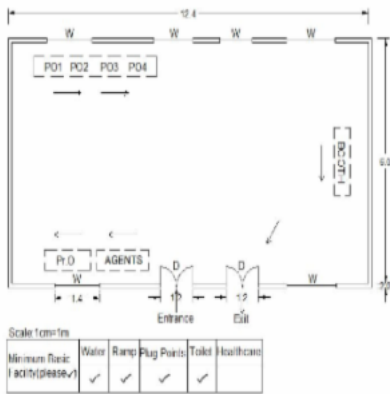

Google Map View

Polling Station Building Front View

Polling Station Front View

Cad View

Key MAP View

சட்டமன்றத் தொகுதியின் எண் மற்றும் பெயர் : 152-விருத்தாசலம் மற்றும் பெயர் 1-வண்ணாத்தூர் (வ.கி) மற்றும் (ஊ), வடக்குதெரு (கிழக்கு) பிரிவு எண் மற்றும் பெயர்