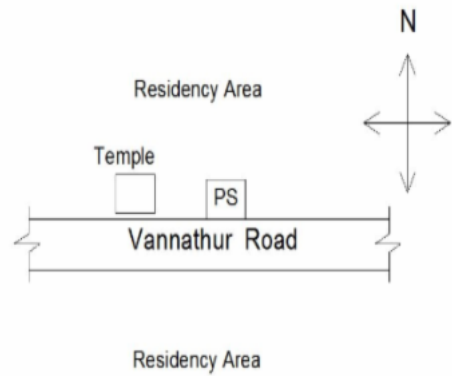

Google Map View

Polling Station Building Front View

Polling Station Front View

Cad View

Key MAP View

சட்டமன்றத் தொகுதியின் எண் மற்றும் பெயர் : 152-விருத்தாசலம் மற்றும் பெயர் 1-வண்ணாத்தூர் (வ.கி) மற்றும் (ஊ), வடக்குதெரு (கிழக்கு) பிரிவு எண் மற்றும் பெயர்