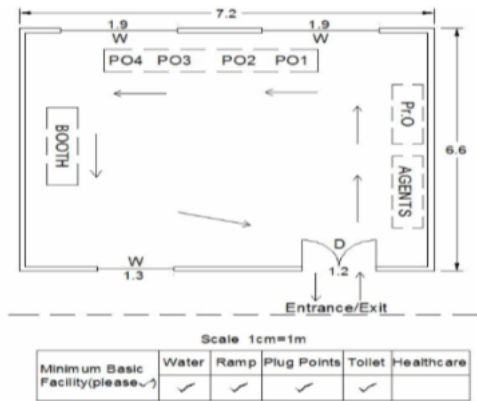

Google Map View

Polling Station Building Front View

Polling Station Front View

Cad View

Key MAP View

சட்டமன்றத் தொகுதியின் எண் மற்றும் பெயர் : 152-விருத்தாசலம் மற்றும் பெயர் 1-அம்மேரி (வ.கி) மற்றும் (ஊ), கிழக்கு தெரு பிரிவு எண் மற்றும் பெயர்