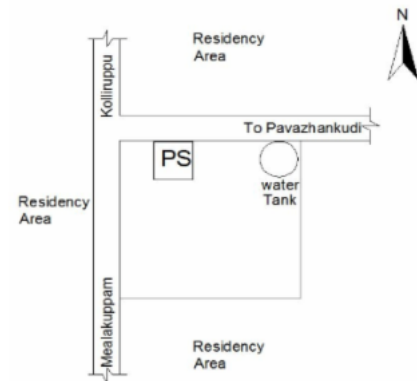

Google Map View

Polling Station Building Front View

Polling Station Front View

Cad View

Key MAP View

சட்டமன்றத் தொகுதியின் எண் மற்றும் பெயர் : 152-விருத்தாசலம் மற்றும் பெயர் 1-அம்மேரி (வ.கி) மற்றும் (ஊ), கிழக்கு தெரு பிரிவு எண் மற்றும் பெயர்