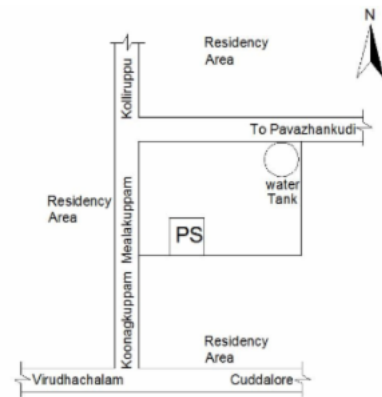

Google Map View

Polling Station Building Front View

Polling Station Front View

Cad View

Key MAP View

சட்டமன்றத் தொகுதியின் எண் மற்றும் பெயர் : 152-விடுதலாசலம் மற்றும் பெயர் 1-அம்மேரி (வ.கி) மற்றும் (ஊ), தெற்கு தெரு பிரிவு எண் மற்றும் பெயர்