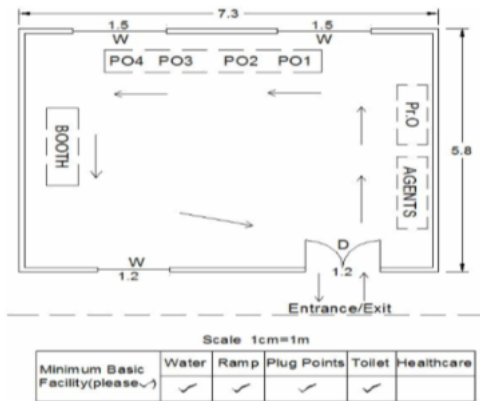

Google Map View

Polling Station Building Front View

Polling Station Front View

Cad View

Key MAP View

சட்டமன்றத் தொகுதியின் எண் மற்றும் பெயர் : 152-விடுதலாசலம் மற்றும் பெயர் 1-அம்மேரி (வ.கி) மற்றும் (ஊ), தெற்கு தெரு பிரிவு எண் மற்றும் பெயர்