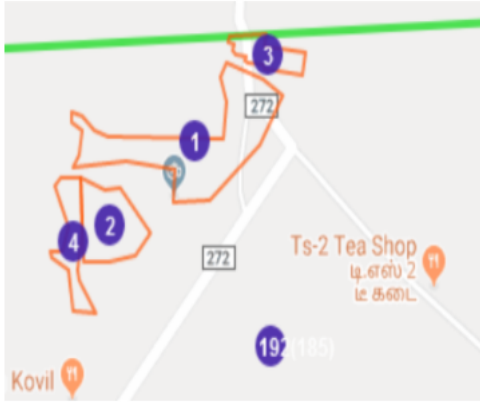

Nazri Naksha