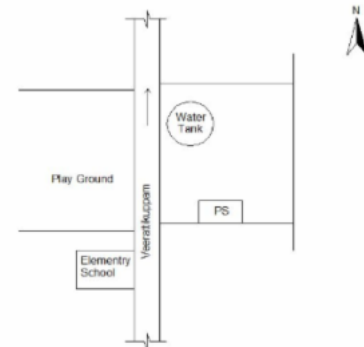

**3. வாக்குச் சாவடியின் விவரங்கள்**

<p><b>வாக்குச் சாவடியின் எண் மற்றும் பெயர் :</b>                  212 - அரசினர் மேல்நிலைப்பள்ளி , மேற்குப்பகுதி அறைஎண்8 வடக்குபார்த்தது , முதனை - 607804</p> <p><b>வாக்குச் சாவடியின் முகவரி :</b>                  அரசினர் மேல்நிலைப்பள்ளி, முதனை - 607804</p>	<p><b>வாக்குச் சாவடியின் வகைப்பாடு (ஆண்/பெண்/பொது)</b></p>	<p><b>பொது</b></p>
	<p><b>துணை வாக்குச் சாவடிகளின் எண்ணிக்கை :</b></p>	<p>0</p>

Google Map View

Polling Station Building Front View

Polling Station Front View

Cad View

Key MAP View

சட்டமன்றத் தொகுதியின் எண் மற்றும் பெயர் : 152-விருத்தாசலம்  
பிரிவு எண் மற்றும் பெயர் 1-முதனை (வ.கி) மற்றும் (ஊ), எம். வீரட்டிக்குப்பம்