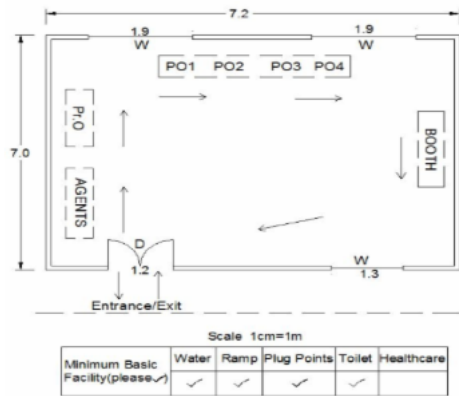

Google Map View

Polling Station Building Front View

Polling Station Front View

Cad View

Key MAP View

சட்டமன்றத் தொகுதியின் எண் மற்றும் பெயர் : 152-விருத்தாசலம்  
பிரிவு எண் மற்றும் பெயர் 1-முதனை (வ.கி) மற்றும் (ஊ), எம். வீரட்டிக்குப்பம்