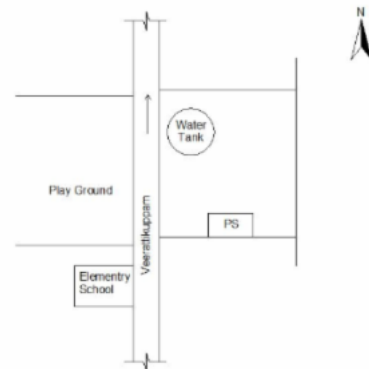

Key MAP View