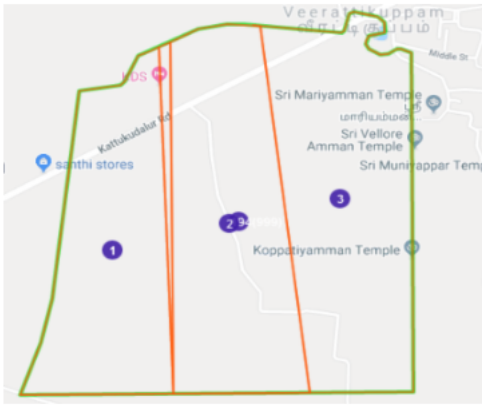

3. வாக்குச் சாவடியின் விவரங்கள்

வாக்குச் சாவடியின் எண் மற்றும் பெயர் : 213 - அரசு மேல்நிலைப்பள்ளி , வடக்கு பார்த்த கட்டிடத்தின் கிழக்கு பகுதிஅறை எண் 26 , முதனை - 607804 வாக்குச் சாவடியின் முகவரி : அரசினர் மேல்நிலைப்பள்ளி, முதனை - 607804	வாக்குச் சாவடியின் வகைப்பாடு (ஆண்/பெண்/பொது)	பொது
	துணை வாக்குச் சாவடிகளின் எண்ணிக்கை :	0

4. வாக்காளர்களின் எண்ணிக்கை

தொடங்கும் வரிசை எண்	முடியும் வரிசை எண்.	நிகர வாக்காளர்களின் எண்ணிக்கை			
		ஆண்	பெண்	மூன்றாம் பாலினம்	மொத்தம்
1	797	392	398	0	790

கையொப்பம்

Nazri Naksha

Google Map View

Polling Station Building Front View