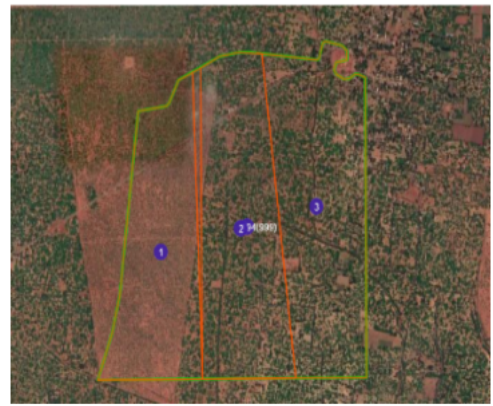

Google Map View