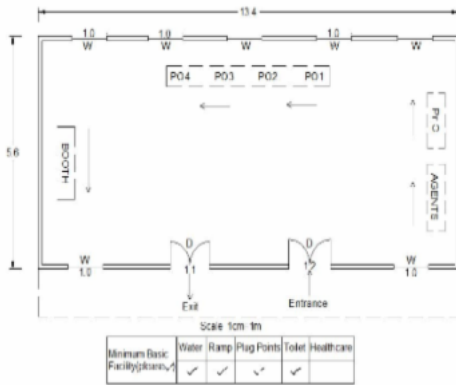

Google Map View

Polling Station Building Front View

Polling Station Front View

Cad View

Key MAP View

சட்டமன்றத் தொகுதியின் எண் மற்றும் பெயர் : 152-விருத்தாசலம் மற்றும் பெயர் : 1-முதனை (வ.கி) மற்றும் (ஊ), விருத்தகிரி குப்பம் மேற்கு வீதி பிரிவு எண் மற்றும் பெயர்