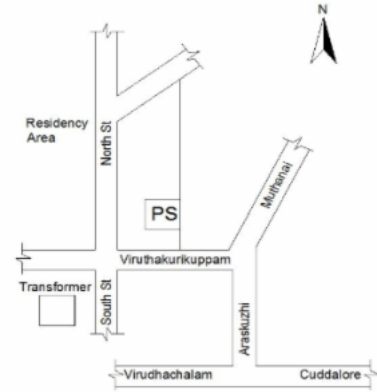

3. வாக்குச் சாவடியின் விவரங்கள்

<p>வாக்குச் சாவடியின் எண் மற்றும் பெயர் :</p> <p>218 - ஊராட்சி ஒன்றிய நடுநிலைப்பள்ளி , ஒட்டுக்கட்டிடம் தெற்கு பார்த்த மேற்கு பகுதி , புது விருத்தகிரிகுப்பம்- 607804</p> <p>வாக்குச் சாவடியின் முகவரி :</p> <p>ஊராட்சி ஒன்றிய நடுநிலைப்பள்ளி, புது விருத்தகிரிகுப்பம் - 607804</p>	<p>வாக்குச் சாவடியின் வகைப்பாடு (ஆண்/பெண்/பொது)</p>	<p>பொது</p>
	<p>துணை வாக்குச் சாவடிகளின் எண்ணிக்கை :</p>	<p>0</p>

Google Map View

Polling Station Building Front View

Polling Station Front View

Cad View

Key MAP View

சட்டமன்றத் தொகுதியின் எண் மற்றும் பெயர் : 152-விருத்தாசலம் மற்றும் பெயர் : 1-முதனை (வ.கி) மற்றும் (ஊ), விருத்தகிரி குப்பம் மேற்கு வீதி பிரிவு எண் மற்றும் பெயர்