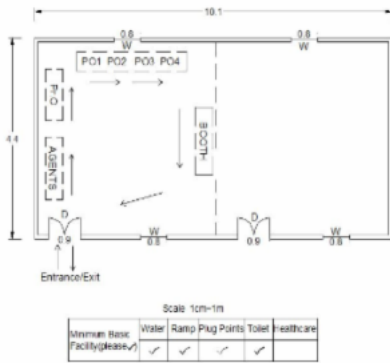

Google Map View

Polling Station Building Front View

Polling Station Front View

Cad View

Key MAP View

1 பெயர் : விஜயலட்சுமி கணவர் பெயர் : சக்திவேல் வீட்டு எண் : 1 வயது : 42 பாலினம் : பெண் Photo is available	XAG0380600	2 பெயர் : ராஜதுரை தந்தை பெயர் : கணேசன் வீட்டு எண் : 1 வயது : 31 பாலினம் : ஆண் Photo is available	XAG0574780	3 பெயர் : வினோதினி தந்தை பெயர் : முருகவேல் வீட்டு எண் : 1/2 வயது : 23 பாலினம் : பெண் Photo is available	XAG2062891
4 பெயர் : சாதனா சா தந்தை பெயர் : சாமிநாதன் நா வீட்டு எண் : 1/2 வயது : 19 பாலினம் : பெண் Photo is available	XAG2332559	5 பெயர் : கௌசல்யா தந்தை பெயர் : எழுமலை வீட்டு எண் : 1/16 வயது : 22 பாலினம் : பெண் Photo is available	XAG2066967	6 பெயர் : ஜெயலட்சுமி கணவர் பெயர் : கதிரவன் வீட்டு எண் : 1-25 வயது : 36 பாலினம் : பெண் Photo is available	XAG0885830
7 பெயர் : ஜான்சிராணி கணவர் பெயர் : மணிகாந்தன் வீட்டு எண் : 1-26 வயது : 41 பாலினம் : பெண் Photo is available	XAG0258095	8 பெயர் : ராஜபாண்டியன் தந்தை பெயர் : கோதண்டராமன் வீட்டு எண் : 1-31A வயது : 31 பாலினம் : ஆண் Photo is available	XAG0740654	9 பெயர் : கீர்த்தனா கணவர் பெயர் : ராஜா பாண்டியன் வீட்டு எண் : 1/31ஏ வயது : 27 பாலினம் : பெண் Photo is available	XAG1887223
10 பெயர் : அழகுசொர்ணா தந்தை பெயர் : செந்தில்குமார் வீட்டு எண் : 1-32 வயது : 28 பாலினம் : பெண் Photo is available	XAG0885962	11 பெயர் : பழனி தந்தை பெயர் : நாராயணன் வீட்டு எண் : 1-57A வயது : 63 பாலினம் : ஆண் Photo is available	XAG0045716	12 பெயர் : தட்சிணாமூர்த்தி தந்தை பெயர் : சண்முகம் வீட்டு எண் : 1-182 வயது : 39 பாலினம் : ஆண் Photo is available	XAG0330852
13 பெயர் : சந்திரவேலா கணவர் பெயர் : ராமலிங்கம் வீட்டு எண் : 1E வயது : 42 பாலினம் : பெண் Photo is available	XAG0679704	14 பெயர் : சரளா கணவர் பெயர் : குமார் வீட்டு எண் : 1e வயது : 41 பாலினம் : பெண் Photo is available	XAG0574871	15 பெயர் : மகாலட்சுமி கணவர் பெயர் : ஆனந்தகுமார் வீட்டு எண் : 1E வயது : 38 பாலினம் : பெண் Photo is available	XAG0575084
16 பெயர் : செல்வமணி தந்தை பெயர் : கிருஷ்ணன் வீட்டு எண் : 1E வயது : 35 பாலினம் : ஆண் Photo is available	XAG0169508	17 பெயர் : ஜெயந்தி தந்தை பெயர் : முருகன் வீட்டு எண் : 1E வயது : 35 பாலினம் : பெண் Photo is available	XAG0575076	18 பெயர் : அம்பிகா கணவர் பெயர் : சுதாகர் வீட்டு எண் : 1E வயது : 32 பாலினம் : பெண் Photo is available	XAG0679712
#2 19 பெயர் : சிவசங்கர் தந்தை பெயர் : ராஜவன்னியன் வீட்டு எண் : 111/ஏ வயது : 31 பாலினம் : ஆண் Photo is available	XAG0574996	20 பெயர் : சுந்தர்ராஜன் தந்தை பெயர் : பாலசுப்பிரமணியன் வீட்டு எண் : 1E வயது : 31 பாலினம் : ஆண் Photo is available	XAG0575001	21 பெயர் : சாமிநாதன் தந்தை பெயர் : கந்தசாமி வீட்டு எண் : 2 வயது : 43 பாலினம் : ஆண் Photo is available	XAG0330738
22 பெயர் : ராஜீவ்காந்தி தந்தை பெயர் : சங்கரன் வீட்டு எண் : 2 வயது : 40 பாலினம் : ஆண் Photo is available	GTV2198984	23 பெயர் : பிரபாவதி கணவர் பெயர் : ராஜீவ்காந்தி வீட்டு எண் : 2 வயது : 40 பாலினம் : பெண் Photo is available	XAG0359141	24 பெயர் : ராஜேஷ் குமார் தந்தை பெயர் : சங்கர் வீட்டு எண் : 2 வயது : 38 பாலினம் : ஆண் Photo is available	XAG0258111
25 பெயர் : அனுராதா கணவர் பெயர் : தமிழ்செல்வன் வீட்டு எண் : 2 வயது : 34 பாலினம் : பெண் Photo is available	XAG0392506	26 பெயர் : மணிகண்டன் தந்தை பெயர் : சுப்ரமணியன் வீட்டு எண் : 2 வயது : 31 பாலினம் : ஆண் Photo is available	XAG0574772	27 பெயர் : சுகன்யா கணவர் பெயர் : ராஜேஷ்குமார் வீட்டு எண் : 2 வயது : 21 பாலினம் : பெண் Photo is available	XAG2140028
28 பெயர் : பவுணம்மாள் கணவர் பெயர் : ரெங்கநாதன் வீட்டு எண் : 3 வயது : 81 பாலினம் : பெண் Photo is available	GTV1247386	29 பெயர் : ராதா கணவர் பெயர் : ராமையா வீட்டு எண் : 3 வயது : 71 பாலினம் : பெண் Photo is available	GTV1247543	30 பெயர் : தசரதசக்கரவர்த்தி தந்தை பெயர் : ரெங்கநாதன் வீட்டு எண் : 3 வயது : 61 பாலினம் : ஆண் Photo is available	GTV1247360