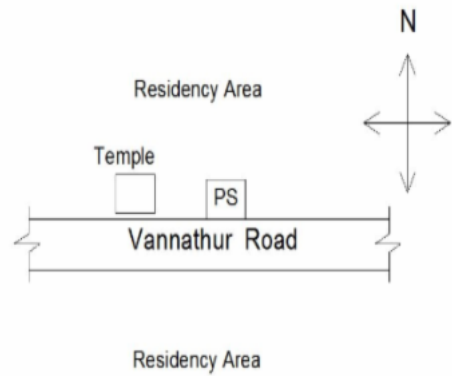

Google Map View

Polling Station Building Front View

Polling Station Front View

Cad View

Key MAP View

சட்டமன்றத் தொகுதியின் எண் மற்றும் பெயர் : 152-விருத்தாசலம் மற்றும் பெயர் : 1-வண்ணாத்தூர் (வ.கி) மற்றும் (ஊ), தெற்குதெரு (கிழக்கு)