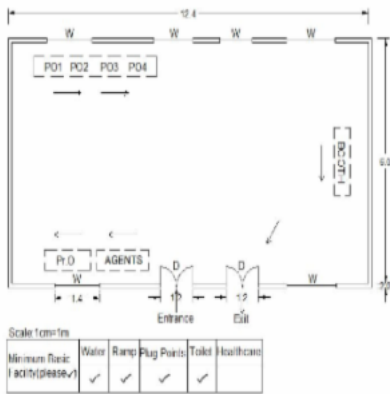

Google Map View

Polling Station Building Front View

Polling Station Front View

Cad View

Key MAP View

சட்டமன்றத் தொகுதியின் எண் மற்றும் பெயர் : 152-விருத்தாசலம் மற்றும் பெயர் : 1-வண்ணாத்தூர் (வ.கி) மற்றும் (ஊ), தெற்குதெரு (கிழக்கு)