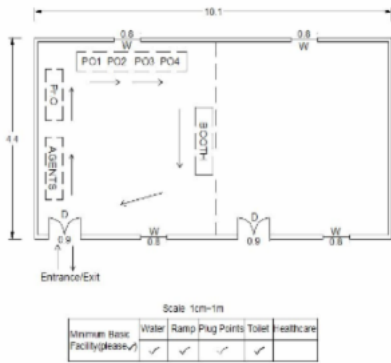

Google Map View

Polling Station Building Front View

Polling Station Front View

Cad View

Key MAP View

1 பெயர் : தமிழரசி கணவர் பெயர்: தச்சனமூர்த்தி வீட்டு எண் : 00 வயது : 33 பாலினம் : பெண் Photo is available XAG2166106	2 பெயர் : செல்வரதி தந்தை பெயர்: மாதவன் வீட்டு எண் : 1-2 வயது : 37 பாலினம் : பெண் Photo is available XAG0979344	3 பெயர் : பரத்குமார் கா இதரர் பெயர்: காமராஜ் ரா வீட்டு எண் : 1/3 வயது : 21 பாலினம் : ஆண் Photo is available XAG2119683
4 பெயர் : சிவக்கொடி கணவர் பெயர்: இளவரசன் வீட்டு எண் : 1-15 வயது : 45 பாலினம் : பெண் Photo is available XAG0258012	5 பெயர் : அபிராமி பா தந்தை பெயர்: பாபு ச வீட்டு எண் : 1/31 வயது : 22 பாலினம் : பெண் Photo is available XAG2119774	6 பெயர் : துரை பாண்டியன் தந்தை பெயர்: கோதண்டராமன் வீட்டு எண் : 1-31A வயது : 27 பாலினம் : ஆண் Photo is available XAG0979468
7 பெயர் : செந்தமிழ்ச்செல்வி கணவர் பெயர்: கிருஷ்ணமூர்த்தி வீட்டு எண் : 1e வயது : 40 பாலினம் : பெண் Photo is available XAG0478065	8 பெயர் : ரேவதி கணவர் பெயர்: ராமமூர்த்தி வீட்டு எண் : 1E வயது : 38 பாலினம் : பெண் Photo is available XAG0886119	# 9 பெயர் : திருமூர்த்தி ச தந்தை பெயர்: சண்முகம் வீட்டு எண் : 1E வயது : 35 பாலினம் : ஆண் Photo is available XAG0257840
10 பெயர் : குணவதி கணவர் பெயர்: செல்வநாயகம் வீட்டு எண் : 1E வயது : 34 பாலினம் : பெண் Photo is available XAG0575126	11 பெயர் : சத்யா ச கணவர் பெயர்: சதீஷ் வீட்டு எண் : 1E வயது : 22 பாலினம் : பெண் Photo is available XAG2266310	12 பெயர் : அருள்மொழி தந்தை பெயர்: வேல்முருகன் வீட்டு எண் : 2 வயது : 32 பாலினம் : பெண் Photo is available XAG0574814
13 பெயர் : அசோக்குமார் பா தந்தை பெயர்: பாண்டிரங்கன் வீட்டு எண் : 2 வயது : 21 பாலினம் : ஆண் Photo is available XAG2130920	14 பெயர் : பரிமளா கணவர் பெயர்: சேகர் வீட்டு எண் : 3-32 வயது : 41 பாலினம் : பெண் Photo is available XAG0258004	15 பெயர் : ராஜலிவ் தந்தை பெயர்: கந்தசாமி வீட்டு எண் : 7 வயது : 30 பாலினம் : ஆண் Photo is available XAG0679597
16 பெயர் : அன்புச்செல்வன் தந்தை பெயர்: கதிர்வேல் வீட்டு எண் : 09 வயது : 25 பாலினம் : ஆண் Photo is available XAG1064427	17 பெயர் : சிவசங்கரமூர்த்தி தந்தை பெயர்: சிவலிங்கம் வீட்டு எண் : 14-58A வயது : 27 பாலினம் : ஆண் Photo is available XAG0979450	18 பெயர் : தெய்வானை கணவர் பெயர்: ரெங்கநாதன் வீட்டு எண் : 15 வயது : 71 பாலினம் : பெண் Photo is available GTV1249473
19 பெயர் : சிவசண்முகம் தந்தை பெயர்: ரெங்கநாதன் வீட்டு எண் : 15 வயது : 44 பாலினம் : ஆண் Photo is available GTV1251800	20 பெயர் : ரவீனா தந்தை பெயர்: ஜெகநாதன் வீட்டு எண் : 15 வயது : 32 பாலினம் : பெண் Photo is available XAG0477927	21 பெயர் : தமிழரசன் தந்தை பெயர்: தண்டபாணி வீட்டு எண் : 19 வயது : 27 பாலினம் : ஆண் Photo is available XAG0979377
22 பெயர் : செல்வசந்திரன் தந்தை பெயர்: பழனிவேல் வீட்டு எண் : 19/55 வயது : 32 பாலினம் : ஆண் Photo is available XAG1101575	#2 23 பெயர் : திவ்யா சிவக்குமார் கணவர் பெயர்: செல்வசந்திரன் ப வீட்டு எண் : 19/55, மேற்கு தெரு வயது : 30 பாலினம் : பெண் Photo is available SXG0827287	24 பெயர் : அனிதா செ கணவர் பெயர்: செல்வகுமார் வீட்டு எண் : 20 வயது : 25 பாலினம் : பெண் Photo is available XAG2262632
25 பெயர் : செல்வி கணவர் பெயர்: புகழ் செல்வம் வீட்டு எண் : 26/2 வயது : 39 பாலினம் : பெண் Photo is available XAG1871946	26 பெயர் : வசந்தி கணவர் பெயர்: வேலாயுதம் வீட்டு எண் : 26-2A வயது : 41 பாலினம் : பெண் Photo is available XAG0359166	27 பெயர் : பாலா வி தந்தை பெயர்: வேலாயுதம் மு வீட்டு எண் : 26/2ஏ வயது : 20 பாலினம் : ஆண் Photo is available XAG2211514
28 பெயர் : செல்வகுமார் தந்தை பெயர்: சஞ்ராவ் வீட்டு எண் : 29 வயது : 34 பாலினம் : ஆண் Photo is available XAG0258038	29 பெயர் : செந்தில் குமார் தந்தை பெயர்: துரைசாமி வீட்டு எண் : 31 வயது : 39 பாலினம் : ஆண் Photo is available XAG0258103	30 பெயர் : ராஜகுமார் தந்தை பெயர்: இராஜேந்திரன் வீட்டு எண் : 36 வயது : 34 பாலினம் : ஆண் Photo is available XAG0258061