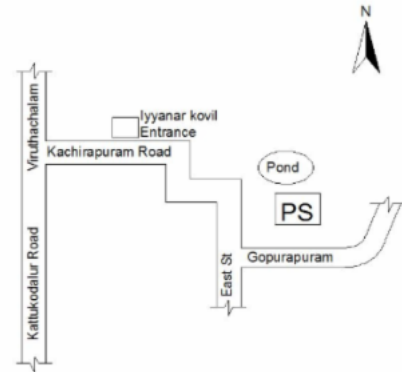

Key MAP View