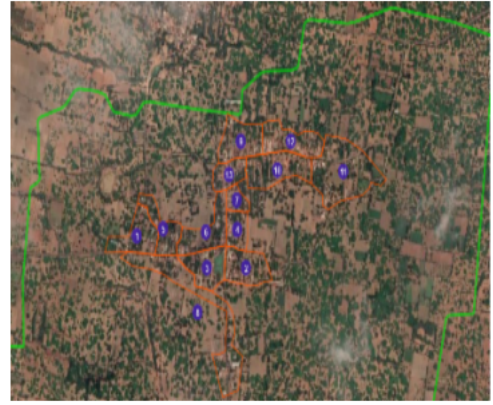

Google Map View