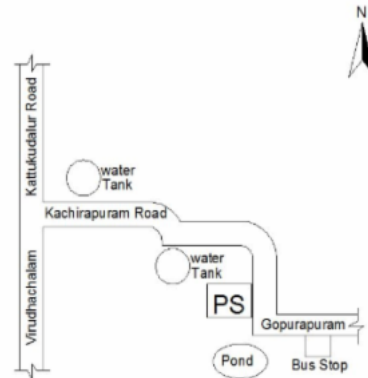

Key MAP View