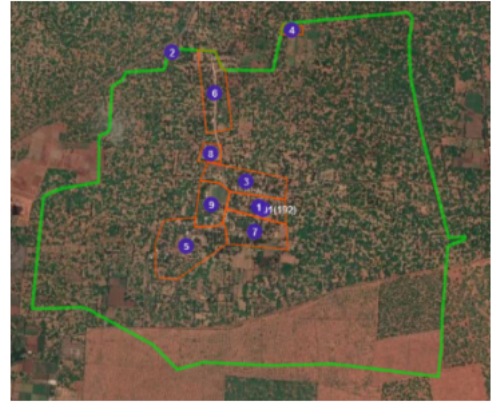

Google Map View