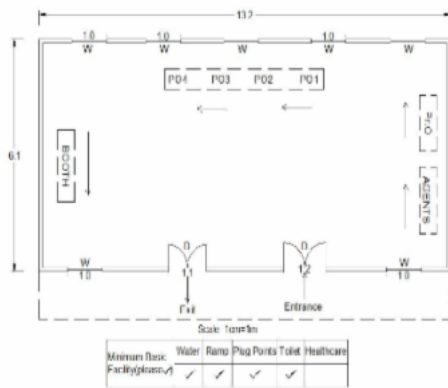

Google Map View

Polling Station Building Front View

Polling Station Front View

Cad View

Key MAP View

சட்டமன்றத் தொகுதியின் எண் மற்றும் பெயர் : 152-விருத்தாசலம் மற்றும் பெயர் : 1-குப்பந்தத்தம் (வ.கி) மற்றும் (ஊ), கு நல்லூர், இருப்புக்குறிச்சி பிரிவு எண் மற்றும் பெயர்