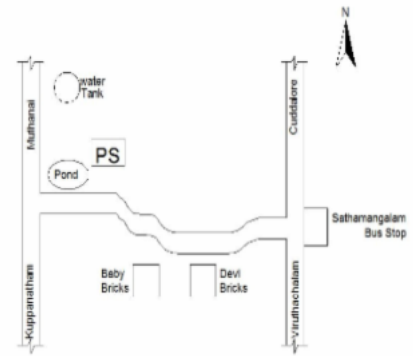

Google Map View

Polling Station Building Front View

Polling Station Front View

Cad View

Key MAP View

சட்டமன்றத் தொகுதியின் எண் மற்றும் பெயர் : 152-விருத்தாசலம் மற்றும் பெயர் : 1-குப்பந்தத்தம் (வ.கி) மற்றும் (ஊ), கு நல்லூர், இருப்புக்குறிச்சி பிரிவு எண் மற்றும் பெயர்