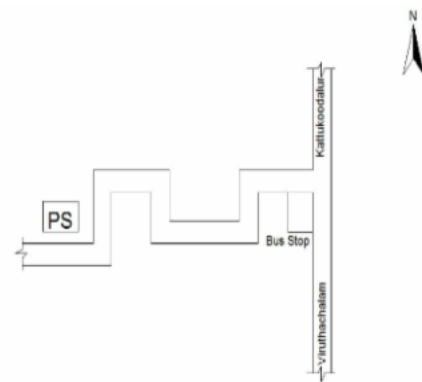

வாக்காளர் பதிவு அலுவலரின்
கையொப்பம்

Nazri Naksha

Google Map View

Polling Station Building Front View

Polling Station Front View

Cad View

Key MAP View

| | | | | | |
|------------------------------------------------------------------------------------------------------------------------------|------------|--------------------------------------------------------------------------------------------------------------------------|------------|--------------------------------------------------------------------------------------------------------------------------------|------------|
| 1 பெயர் : சின்னராசு தந்தை பெயர் : ராமன் வீட்டு எண் : 1 வயது : 68 பாலினம் : ஆண் Photo is available | XAG1628718 | 2 பெயர் : கெசலட்சுமி கணவர் பெயர் : சின்னராசு வீட்டு எண் : 1 வயது : 61 பாலினம் : பெண் Photo is available | XAG1628726 | 3 பெயர் : அகிலாண்டேஸ்வரி கணவர் பெயர் : செல்வக்குமார் வீட்டு எண் : 1 வயது : 39 பாலினம் : பெண் Photo is available | GTV3329844 |
| 4 பெயர் : மணிகண்டன் தந்தை பெயர் : சின்னராசு வீட்டு எண் : 1 வயது : 38 பாலினம் : ஆண் Photo is available | GTV3482700 | 5 பெயர் : மீனா கணவர் பெயர் : சக்கரவர்த்தி வீட்டு எண் : 1 வயது : 31 பாலினம் : பெண் Photo is available | XAG1054204 | 6 பெயர் : சரஸ்வதி தந்தை பெயர் : சக்திவேல் வீட்டு எண் : 1-22 வயது : 33 பாலினம் : பெண் Photo is available | XAG0331546 |
| 7 பெயர் : அபிதா வி கணவர் பெயர் : விஜயகாந்த் ச வீட்டு எண் : 1/22 வயது : 24 பாலினம் : பெண் Photo is available | XAG2024354 | 8 பெயர் : சரோஜா கணவர் பெயர் : கலியபெருமாள் வீட்டு எண் : 1e வயது : 81 பாலினம் : பெண் Photo is available | XAG0479550 | 9 பெயர் : முருகன் தந்தை பெயர் : சுரியமுத்து வீட்டு எண் : 1E வயது : 57 பாலினம் : ஆண் Photo is available | XAG0259424 |
| 10 பெயர் : ஆனந்தராஜ் தந்தை பெயர் : அர்ச்சுனன் வீட்டு எண் : 1E வயது : 35 பாலினம் : ஆண் Photo is available | XAG0576256 | 11 பெயர் : ராஜ்குமார் தந்தை பெயர் : பழனிவேல் வீட்டு எண் : 1e வயது : 35 பாலினம் : ஆண் Photo is available | XAG0479626 | 12 பெயர் : ஏழுமலை தந்தை பெயர் : பன்னீர்செல்வம் வீட்டு எண் : 1E வயது : 34 பாலினம் : ஆண் Photo is available | XAG0259440 |
| 13 பெயர் : சசிகுமார் தந்தை பெயர் : சந்திரசேகர் வீட்டு எண் : 1E வயது : 34 பாலினம் : ஆண் Photo is available | XAG0170431 | 14 பெயர் : தமிழரசன் தந்தை பெயர் : செல்வராசு வீட்டு எண் : 1e வயது : 33 பாலினம் : ஆண் Photo is available | XAG0479600 | 15 பெயர் : விஜயசாந்தி தந்தை பெயர் : செல்வராசு வீட்டு எண் : 1e வயது : 32 பாலினம் : பெண் Photo is available | XAG0479576 |
| 16 பெயர் : கலையரசி கணவர் பெயர் : அறிவழகன் வீட்டு எண் : 1e வயது : 32 பாலினம் : பெண் Photo is available | XAG0479535 | 17 பெயர் : ராஜ்குமார் தந்தை பெயர் : முருகன் வீட்டு எண் : 1E வயது : 31 பாலினம் : ஆண் Photo is available | XAG0576223 | 18 பெயர் : மகாலட்சுமி கணவர் பெயர் : ராஜ்குமார் வீட்டு எண் : 1E வயது : 31 பாலினம் : பெண் Photo is available | XAG0887174 |
| 19 பெயர் : காசிவிஸ்வநாதசாமி தந்தை பெயர் : அரசன் வீட்டு எண் : 1E வயது : 27 பாலினம் : ஆண் Photo is available | XAG0980326 | 20 பெயர் : சரோசா தந்தை பெயர் : உத்துராணி வீட்டு எண் : 2 வயது : 67 பாலினம் : பெண் Photo is available | XAG1628734 | 21 பெயர் : சிவபாலன் தந்தை பெயர் : உத்திராணி வீட்டு எண் : 2 வயது : 46 பாலினம் : ஆண் Photo is available | GTV1482140 |
| 22 பெயர் : செல்வக்குமார் தந்தை பெயர் : தங்கராசு வீட்டு எண் : 3 வயது : 56 பாலினம் : ஆண் Photo is available | XAG1628742 | 23 பெயர் : ராசேசுவரி கணவர் பெயர் : ராசேந்திரன் வீட்டு எண் : 4 வயது : 59 பாலினம் : பெண் Photo is available | XAG1628759 | 24 பெயர் : குருபிரசாத் தந்தை பெயர் : செல்வகுமார் வீட்டு எண் : 4 வயது : 20 பாலினம் : ஆண் Photo is available | XAG2233583 |
| 25 பெயர் : பிரவீன் சி சி தந்தை பெயர் : சுரேஷ் வீட்டு எண் : 4/11பி வயது : 23 பாலினம் : ஆண் Photo is available | XAG2334779 | 26 பெயர் : ராஜ்குமார் தந்தை பெயர் : ராஜேந்திரன் வீட்டு எண் : 5 வயது : 35 பாலினம் : ஆண் Photo is available | XAG0170340 | 27 பெயர் : கலைச்செல்வி கணவர் பெயர் : பன்னீர்செல்வம் வீட்டு எண் : 6 வயது : 62 பாலினம் : பெண் Photo is available | XAG1628767 |
| 28 பெயர் : வேல்முருகன் தந்தை பெயர் : பன்னீர்செல்வம் வீட்டு எண் : 6 வயது : 45 பாலினம் : ஆண் Photo is available | GTV1260512 | 29 பெயர் : ராஜேஸ்வரி கணவர் பெயர் : ரவி வீட்டு எண் : 6 வயது : 43 பாலினம் : பெண் Photo is available | GTV3482734 | 30 பெயர் : அரும்பு கணவர் பெயர் : பழனிவேல் வீட்டு எண் : 7 வயது : 63 பாலினம் : பெண் Photo is available | XAG1628783 |