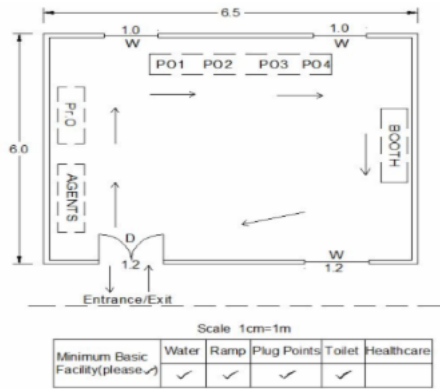

வாக்காளர் பதிவு அலுவலரின்
கையொப்பம்

Nazri Naksha

Google Map View

Polling Station Building Front View

Polling Station Front View

Cad View

Key MAP View

| | | | | | |
|------------------------------------------------------------------------------------------------------------------------------|------------|--------------------------------------------------------------------------------------------------------------------------|------------|--------------------------------------------------------------------------------------------------------------------------------|------------|
| 1 பெயர் : சின்னராசு தந்தை பெயர் : ராமன் வீட்டு எண் : 1 வயது : 68 பாலினம் : ஆண் Photo is available | XAG1628718 | 2 பெயர் : கெசலட்சுமி கணவர் பெயர் : சின்னராசு வீட்டு எண் : 1 வயது : 61 பாலினம் : பெண் Photo is available | XAG1628726 | 3 பெயர் : அகிலாண்டேஸ்வரி கணவர் பெயர் : செல்வக்குமார் வீட்டு எண் : 1 வயது : 39 பாலினம் : பெண் Photo is available | GTV3329844 |
| 4 பெயர் : மணிகண்டன் தந்தை பெயர் : சின்னராசு வீட்டு எண் : 1 வயது : 38 பாலினம் : ஆண் Photo is available | GTV3482700 | 5 பெயர் : மீனா கணவர் பெயர் : சக்கரவர்த்தி வீட்டு எண் : 1 வயது : 31 பாலினம் : பெண் Photo is available | XAG1054204 | 6 பெயர் : சரஸ்வதி தந்தை பெயர் : சக்திவேல் வீட்டு எண் : 1-22 வயது : 33 பாலினம் : பெண் Photo is available | XAG0331546 |
| 7 பெயர் : அபிதா வி கணவர் பெயர் : விஜயகாந்த் ச வீட்டு எண் : 1/22 வயது : 24 பாலினம் : பெண் Photo is available | XAG2024354 | 8 பெயர் : சரோஜா கணவர் பெயர் : கலியபெருமாள் வீட்டு எண் : 1e வயது : 81 பாலினம் : பெண் Photo is available | XAG0479550 | 9 பெயர் : முருகன் தந்தை பெயர் : சுரியமுத்து வீட்டு எண் : 1E வயது : 57 பாலினம் : ஆண் Photo is available | XAG0259424 |
| 10 பெயர் : ஆனந்தராஜ் தந்தை பெயர் : அர்ச்சுனன் வீட்டு எண் : 1E வயது : 35 பாலினம் : ஆண் Photo is available | XAG0576256 | 11 பெயர் : ராஜ்குமார் தந்தை பெயர் : பழனிவேல் வீட்டு எண் : 1e வயது : 35 பாலினம் : ஆண் Photo is available | XAG0479626 | 12 பெயர் : ஏழுமலை தந்தை பெயர் : பன்னீர்செல்வம் வீட்டு எண் : 1E வயது : 34 பாலினம் : ஆண் Photo is available | XAG0259440 |
| 13 பெயர் : சசிகுமார் தந்தை பெயர் : சந்திரசேகர் வீட்டு எண் : 1E வயது : 34 பாலினம் : ஆண் Photo is available | XAG0170431 | 14 பெயர் : தமிழரசன் தந்தை பெயர் : செல்வராசு வீட்டு எண் : 1e வயது : 33 பாலினம் : ஆண் Photo is available | XAG0479600 | 15 பெயர் : விஜயசாந்தி தந்தை பெயர் : செல்வராசு வீட்டு எண் : 1e வயது : 32 பாலினம் : பெண் Photo is available | XAG0479576 |
| 16 பெயர் : கலையரசி கணவர் பெயர் : அறிவழகன் வீட்டு எண் : 1e வயது : 32 பாலினம் : பெண் Photo is available | XAG0479535 | 17 பெயர் : ராஜ்குமார் தந்தை பெயர் : முருகன் வீட்டு எண் : 1E வயது : 31 பாலினம் : ஆண் Photo is available | XAG0576223 | 18 பெயர் : மகாலட்சுமி கணவர் பெயர் : ராஜ்குமார் வீட்டு எண் : 1E வயது : 31 பாலினம் : பெண் Photo is available | XAG0887174 |
| 19 பெயர் : காசிவிஸ்வநாதசாமி தந்தை பெயர் : அரசன் வீட்டு எண் : 1E வயது : 27 பாலினம் : ஆண் Photo is available | XAG0980326 | 20 பெயர் : சரோசா தந்தை பெயர் : உத்துராணி வீட்டு எண் : 2 வயது : 67 பாலினம் : பெண் Photo is available | XAG1628734 | 21 பெயர் : சிவபாலன் தந்தை பெயர் : உத்திராணி வீட்டு எண் : 2 வயது : 46 பாலினம் : ஆண் Photo is available | GTV1482140 |
| 22 பெயர் : செல்வக்குமார் தந்தை பெயர் : தங்கராசு வீட்டு எண் : 3 வயது : 56 பாலினம் : ஆண் Photo is available | XAG1628742 | 23 பெயர் : ராசேசுவரி கணவர் பெயர் : ராசேந்திரன் வீட்டு எண் : 4 வயது : 59 பாலினம் : பெண் Photo is available | XAG1628759 | 24 பெயர் : குருபிரசாத் தந்தை பெயர் : செல்வகுமார் வீட்டு எண் : 4 வயது : 20 பாலினம் : ஆண் Photo is available | XAG2233583 |
| 25 பெயர் : பிரவீன் சி சி தந்தை பெயர் : சுரேஷ் வீட்டு எண் : 4/11பி வயது : 23 பாலினம் : ஆண் Photo is available | XAG2334779 | 26 பெயர் : ராஜ்குமார் தந்தை பெயர் : ராஜேந்திரன் வீட்டு எண் : 5 வயது : 35 பாலினம் : ஆண் Photo is available | XAG0170340 | 27 பெயர் : கலைச்செல்வி கணவர் பெயர் : பன்னீர்செல்வம் வீட்டு எண் : 6 வயது : 62 பாலினம் : பெண் Photo is available | XAG1628767 |
| 28 பெயர் : வேல்முருகன் தந்தை பெயர் : பன்னீர்செல்வம் வீட்டு எண் : 6 வயது : 45 பாலினம் : ஆண் Photo is available | GTV1260512 | 29 பெயர் : ராஜேஸ்வரி கணவர் பெயர் : ரவி வீட்டு எண் : 6 வயது : 43 பாலினம் : பெண் Photo is available | GTV3482734 | 30 பெயர் : அரும்பு கணவர் பெயர் : பழனிவேல் வீட்டு எண் : 7 வயது : 63 பாலினம் : பெண் Photo is available | XAG1628783 |