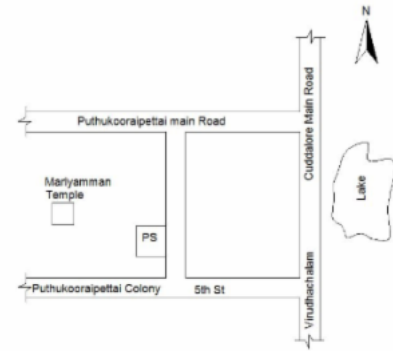

Google Map View

Polling Station Building Front View

Polling Station Front View

Cad View

Key MAP View

சட்டமன்றத் தொகுதியின் எண் மற்றும் பெயர் : 152-விருத்தாசலம் மற்றும் பெயர் 1-புதுகூரைப்பேட்டை (வ.கி) மற்றும் (உஈ), 1வது தெரு