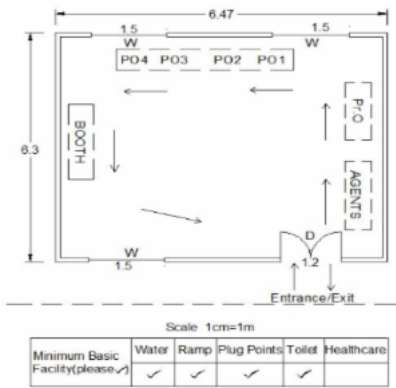

Google Map View

Polling Station Building Front View

Polling Station Front View

Cad View

Key MAP View

சட்டமன்றத் தொகுதியின் எண் மற்றும் பெயர் : 152-விருத்தாசலம் மற்றும் பெயர் 1-புதுகூரைப்பேட்டை (வ.கி) மற்றும் (உஈ), 1வது தெரு