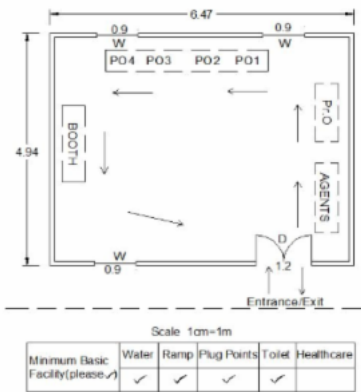

Google Map View

Polling Station Building Front View

Polling Station Front View

Cad View

Key MAP View

1 பெயர் : அம்புரோஸ் தந்தை பெயர்: சூசைரத்தினம் வீட்டு எண் : 1 வயது : 68 பாலினம் : ஆண் Photo is available	XAG1591205	2 பெயர் : பாத்திமா மேரி கணவர் பெயர்: அம்புரோஸ் வீட்டு எண் : 1 வயது : 55 பாலினம் : பெண் Photo is available	XAG1591213	3 பெயர் : கிறிஸ்துராஜ் தந்தை பெயர்: அம்புரோஸ் வீட்டு எண் : 1 வயது : 47 பாலினம் : ஆண் Photo is available	MNG1406941
4 பெயர் : சூசைரத்தினம் தந்தை பெயர்: அம்புரோஸ் வீட்டு எண் : 1 வயது : 45 பாலினம் : ஆண் Photo is available	MNG1402601	5 பெயர் : பெரியநாயகி கணவர் பெயர்: கணேசன் வீட்டு எண் : 1e வயது : 64 பாலினம் : பெண் Photo is available	XAG0380998	6 பெயர் : நிலவழகி கணவர் பெயர்: காமராஜ் வீட்டு எண் : 1e வயது : 38 பாலினம் : பெண் Photo is available	XAG0381079
7 பெயர் : தீபா கணவர் பெயர்: வேல்முருகன் வீட்டு எண் : 1E வயது : 37 பாலினம் : பெண் Photo is available	XAG0797134	8 பெயர் : அகஸ்டின் தந்தை பெயர்: அந்தோணிசாமி வீட்டு எண் : 1e வயது : 36 பாலினம் : ஆண் Photo is available	XAG0392811	9 பெயர் : ரிஜிஸ்ட் ராய் தந்தை பெயர்: ஜெகராயன் வீட்டு எண் : 1e வயது : 36 பாலினம் : ஆண் Photo is available	XAG0392829
10 பெயர் : கார்த்திக் தந்தை பெயர்: கணேசன் வீட்டு எண் : 1e வயது : 35 பாலினம் : ஆண் Photo is available	XAG0380980	11 பெயர் : வேல்விழி கணவர் பெயர்: குணசேகரன் வீட்டு எண் : 1E வயது : 33 பாலினம் : பெண் Photo is available	XAG0797084	12 பெயர் : புருஷோத்தமன் தந்தை பெயர்: குணசேகரன் வீட்டு எண் : 1E வயது : 27 பாலினம் : ஆண் Photo is available	XAG0980524
13 பெயர் : கலா கணவர் பெயர்: சிவக்குமார் வீட்டு எண் : 1-E வயது : 41 பாலினம் : பெண் Photo is available	XAG0827808	14 பெயர் : கார்த்திகா தந்தை பெயர்: முருகன் வீட்டு எண் : 2/4 வயது : 23 பாலினம் : பெண் Photo is available	XAG2219442	15 பெயர் : ஆல்வின் ராஜ் ர தந்தை பெயர்: இரட்சகர் வீட்டு எண் : 2-96 வயது : 36 பாலினம் : ஆண் Photo is available	XAG0047704
16 பெயர் : அருண் குமார் தந்தை பெயர்: ரவி வீட்டு எண் : 3/20 வயது : 26 பாலினம் : ஆண் Photo is available	XAG1054451	17 பெயர் : சொக்கலிங்கம் தந்தை பெயர்: நாகராஜன் வீட்டு எண் : 3-38 வயது : 60 பாலினம் : ஆண் Photo is available	XAG0827816	18 பெயர் : சித்ரா கணவர் பெயர்: சொக்கலிங்கம் வீட்டு எண் : 3-38 வயது : 53 பாலினம் : பெண் Photo is available	XAG0827824
19 பெயர் : விஜய் தந்தை பெயர்: சுப்பிரமணியன் வீட்டு எண் : 4/94 வயது : 25 பாலினம் : ஆண் Photo is available	XAG1864909	20 பெயர் : ராய் ரீகன் தந்தை பெயர்: சேவியர் வீட்டு எண் : 15-NA வயது : 27 பாலினம் : ஆண் Photo is available	XAG0980557	21 பெயர் : மணியரசன் தந்தை பெயர்: செல்வராசு வீட்டு எண் : 20-3 வயது : 31 பாலினம் : ஆண் Photo is available	XAG0797100
22 பெயர் : பாலமுருகன் தந்தை பெயர்: சிங்காரவேல் வீட்டு எண் : 37 வயது : 41 பாலினம் : ஆண் Photo is available	GTV2913333	23 பெயர் : மணிகண்டன் செ தந்தை பெயர்: செல்வராஜ் வீட்டு எண் : 66/64 வயது : 48 பாலினம் : ஆண் Photo is available	XAG2320141	24 பெயர் : பீதஸ்மேரி கணவர் பெயர்: வினசன்ட்ராஜ் வீட்டு எண் : 89 வயது : 45 பாலினம் : பெண் Photo is available	XAG0096545
25 பெயர் : பிரியாதேவி கணவர் பெயர்: பாலுபிள்ளை வீட்டு எண் : 96 ஏ வயது : 37 பாலினம் : பெண் Photo is available	XAG1863463	26 பெயர் : மணிவேல் தந்தை பெயர்: குப்புசாமி வீட்டு எண் : 134 வயது : 34 பாலினம் : ஆண் Photo is available	XAG0260281	27 பெயர் : விஜயகுமார் தந்தை பெயர்: ஜெயராமன் வீட்டு எண் : 160 வயது : 47 பாலினம் : ஆண் Photo is available	XAG0797092
28 பெயர் : கலைசெல்வன் தந்தை பெயர்: கரும்பன் வீட்டு எண் : 184 வயது : 34 பாலினம் : ஆண் Photo is available	XAG0260513	29 பெயர் : அன்னக்கிளி கணவர் பெயர்: ராசலிங்கம் வீட்டு எண் : 229 வயது : 71 பாலினம் : பெண் Photo is available	XAG1591239	30 பெயர் : வெங்கடேசன் தந்தை பெயர்: ராசலிங்கம் வீட்டு எண் : 229 வயது : 44 பாலினம் : ஆண் Photo is available	GTV2913218