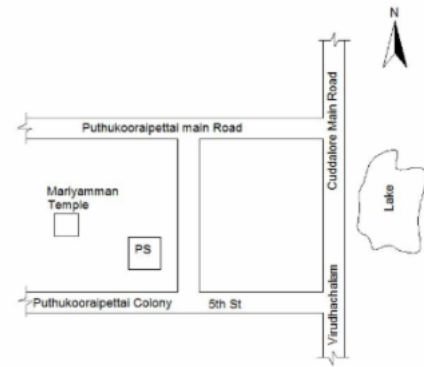

Key MAP View