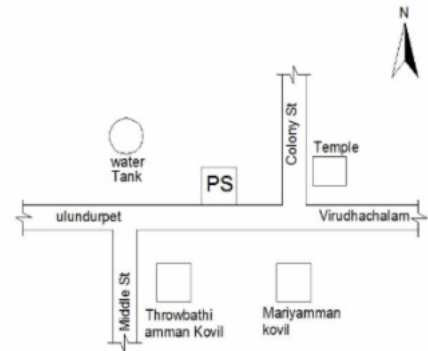

Key MAP View