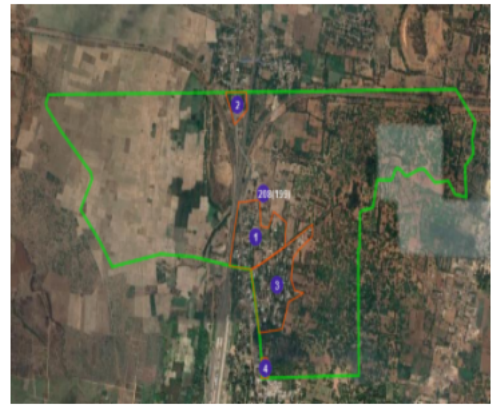

Google Map View