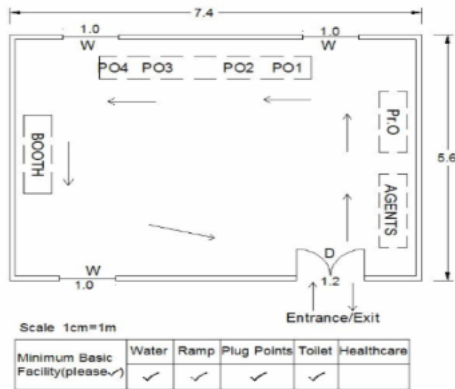

Google Map View

Polling Station Building Front View

Polling Station Front View

Cad View

Key MAP View

1 பெயர் : சுரேஷ் தந்தை பெயர் : அப்புகுட்டன் வீட்டு எண் : 1 வயது : 50 பாலினம் : ஆண் Photo is available	XAG1599265	2 பெயர் : உமா மகேஸ்வரி கணவர் பெயர் : வேல்மணி வீட்டு எண் : 1A வயது : 42 பாலினம் : பெண் Photo is available	XAG0359679	3 பெயர் : ரஜீயாபேகம் கணவர் பெயர் : ராஜ்முகமது வீட்டு எண் : 1E வயது : 76 பாலினம் : பெண் Photo is available	XAG1599273
4 பெயர் : அல்போன்ஸ் தந்தை பெயர் : ஆரோக்கியசாமி வீட்டு எண் : 1E வயது : 58 பாலினம் : ஆண் Photo is available	SOH3863347	5 பெயர் : முகம்மதுஇப்ராஹிம் தந்தை பெயர் : பக்ரிமுகம்மது வீட்டு எண் : 1E வயது : 54 பாலினம் : ஆண் Photo is available	XAG0577221	6 பெயர் : செந்தில்குமார் தந்தை பெயர் : சுப்பிரமணியன் வீட்டு எண் : 1E வயது : 53 பாலினம் : ஆண் Photo is available	GTV3543204
7 பெயர் : சித்ரா தந்தை பெயர் : சுந்தரமூர்த்தி வீட்டு எண் : 1E வயது : 52 பாலினம் : பெண் Photo is available	XAG0260901	8 பெயர் : லதா கணவர் பெயர் : முரளிதரன் வீட்டு எண் : 1e வயது : 51 பாலினம் : பெண் Photo is available	GTV1263060	9 பெயர் : நிலாவதி கணவர் பெயர் : பரமசிவம் வீட்டு எண் : 1E வயது : 51 பாலினம் : பெண் Photo is available	XAG0260844
10 பெயர் : தாஜ்நிஷா கணவர் பெயர் : முகமது இதரிஸ் வீட்டு எண் : 1E வயது : 49 பாலினம் : பெண் Photo is available	XAG0261560	11 பெயர் : சந்திரா கணவர் பெயர் : அல்போன்ஸ் வீட்டு எண் : 1E வயது : 48 பாலினம் : பெண் Photo is available	XAG0888362	12 பெயர் : பத்மா கணவர் பெயர் : ராஜா வீட்டு எண் : 1E வயது : 46 பாலினம் : பெண் Photo is available	XAG0797464
13 பெயர் : ரஞ்சிதம் கணவர் பெயர் : ராஜா வீட்டு எண் : 1E வயது : 44 பாலினம் : பெண் Photo is available	GTV2366672	14 பெயர் : பெனாசீர் கணவர் பெயர் : முகமது அப்துல்லா வீட்டு எண் : 1E வயது : 44 பாலினம் : பெண் Photo is available	GTV3583002	15 பெயர் : வ்ளர்மதி கணவர் பெயர் : பாலகிருஷ்ணன் வீட்டு எண் : 1E வயது : 38 பாலினம் : பெண் Photo is available	XAG0797266
16 பெயர் : சுந்தரி கணவர் பெயர் : நல்லதம்பி வீட்டு எண் : 1E வயது : 37 பாலினம் : பெண் Photo is available	XAG0171207	17 பெயர் : சரஸ்வதி கணவர் பெயர் : மணிராஜன் வீட்டு எண் : 1E வயது : 34 பாலினம் : பெண் Photo is available	XAG0359661	18 பெயர் : சரவணன் தந்தை பெயர் : மயிலவாகனன் வீட்டு எண் : 1E வயது : 30 பாலினம் : ஆண் Photo is available	XAG0940882
19 பெயர் : சரவணன் தந்தை பெயர் : நடராஜன் வீட்டு எண் : 1E வயது : 29 பாலினம் : ஆண் Photo is available	XAG0797423	20 பெயர் : சுதாகரன் தந்தை பெயர் : சுந்தரம் வீட்டு எண் : 1E வயது : 29 பாலினம் : ஆண் Photo is available	XAG0797357	21 பெயர் : தேவி தந்தை பெயர் : இளஞ்செழியன் வீட்டு எண் : 1E வயது : 28 பாலினம் : பெண் Photo is available	XAG0940940
22 பெயர் : கணேஷ் தந்தை பெயர் : மயில்வாகனன் வீட்டு எண் : 1E வயது : 28 பாலினம் : ஆண் Photo is available	XAG0940874	23 பெயர் : ஆகாஷ் சூரியன் தந்தை பெயர் : சுந்தரமூர்த்தி வீட்டு எண் : 1e வயது : 27 பாலினம் : ஆண் Photo is available	XAG0980631	24 பெயர் : ராஜ்குமார் தந்தை பெயர் : ஜமால்மதீன் வீட்டு எண் : 1-E வயது : 52 பாலினம் : ஆண் Photo is available	XAG0888396
25 பெயர் : அஞ்சாபுலி தந்தை பெயர் : வீரன் வீட்டு எண் : 2 வயது : 78 பாலினம் : ஆண் Photo is available	XAG1599281	26 பெயர் : பாப்பா கணவர் பெயர் : அஞ்சாபுலி வீட்டு எண் : 2 வயது : 66 பாலினம் : பெண் Photo is available	XAG1599299	27 பெயர் : மைலுண்டீவி கணவர் பெயர் : அப்துல்காதர் வீட்டு எண் : 2 வயது : 59 பாலினம் : பெண் Photo is available	XAG0332445
28 பெயர் : அருள்தாஸ் தந்தை பெயர் : தனசாமி வீட்டு எண் : 02 வயது : 57 பாலினம் : ஆண் Photo is available	GTV1267343	29 பெயர் : ஜெயா கணவர் பெயர் : அருள்தாஸ் வீட்டு எண் : 2 வயது : 49 பாலினம் : பெண் Photo is available	XAG2247237	30 பெயர் : கேசவ பெருமாள் தந்தை பெயர் : அஞ்சாபுலி வீட்டு எண் : 2 வயது : 44 பாலினம் : ஆண் Photo is available	GTV2367480