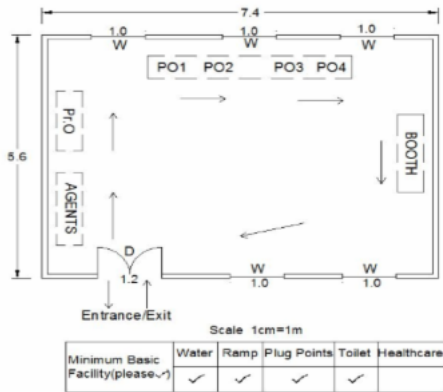

Google Map View

Polling Station Building Front View

Polling Station Front View

Cad View

Key MAP View

சட்டமன்றத் தொகுதியின் எண் மற்றும் பெயர் : 152-விருத்தாசலம் மற்றும் பெயர் 1-விருத்தாசலம் (ந), வார்டு 1வயலூர் காலனி பிரிவு எண் மற்றும் பெயர்