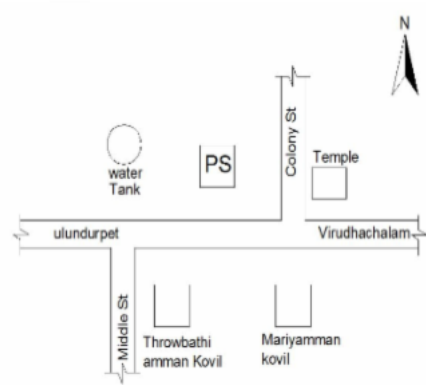

Google Map View

Polling Station Building Front View

Polling Station Front View

Cad View

Key MAP View

சட்டமன்றத் தொகுதியின் எண் மற்றும் பெயர் : 152-விருத்தாசலம் மற்றும் பெயர் 1-விருத்தாசலம் (ந), வார்டு 1வயலூர் காலனி பிரிவு எண் மற்றும் பெயர்