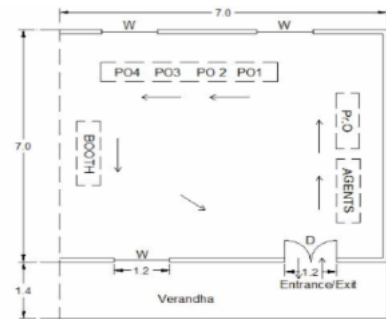

வாக்காளர் பதிவு அலுவலரின்
கையொப்பம்

Nazri Naksha

Google Map View

Polling Station Building Front View

Polling Station Front View

Cad View

Scale: 1cm=1m

| Minimum Basic Facility(please✓) | Water | Ramp | Plug Points | Toilet | Healthcare |
|---------------------------------|-------|------|-------------|--------|------------|
| | ✓ | ✓ | ✓ | ✓ | |