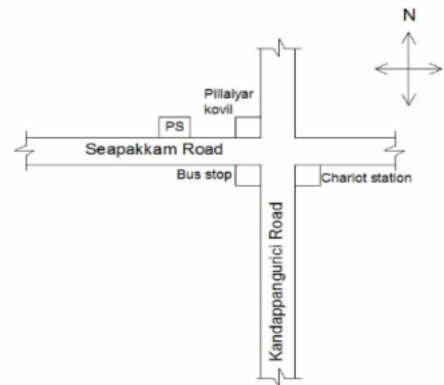

Key MAP View