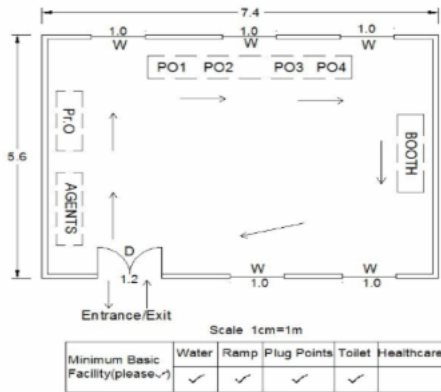

Google Map View

Polling Station Building Front View

Polling Station Front View

Cad View

Key MAP View

சட்டமன்றத் தொகுதியின் எண் மற்றும் பெயர் : 152-விருத்தாசலம் மற்றும் பெயர் : 1-விருத்தாசலம் (ந), வார்டு 1வயலூர் வடக்கு தெரு பிரிவு எண் மற்றும் பெயர்