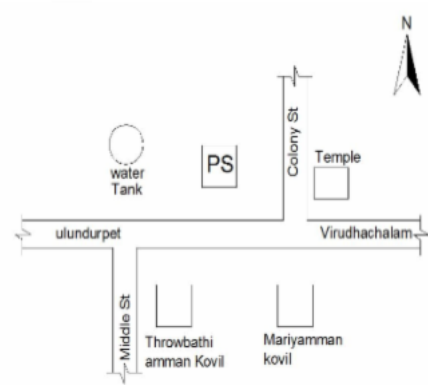

**3. வாக்குச் சாவடியின் விவரங்கள்**

<p><b>வாக்குச் சாவடியின் எண் மற்றும் பெயர் :</b></p> <p>230 - நகராட்சி தொடக்கப்பள்ளி மேற்கு பார்த்த கட்டிடத்தின் மைய அறை தெற்கு பகுதி, வயலூர் விருத்தாசலம்-606001</p> <p><b>வாக்குச் சாவடியின் முகவரி :</b></p> <p>நகராட்சி தொடக்கப்பள்ளி, வயலூர் விருத்தாசலம் - 606001</p>	<p><b>வாக்குச் சாவடியின் வகைப்பாடு (ஆண்/பெண்/பொது)</b></p>	<p><b>துணை வாக்குச் சாவடிகளின் எண்ணிக்கை :</b></p> <p style="font-size: 24px;">0</p>
---	--	--

Google Map View

Polling Station Building Front View

Polling Station Front View

Cad View

Key MAP View

சட்டமன்றத் தொகுதியின் எண் மற்றும் பெயர் : 152-விருத்தாசலம் மற்றும் பெயர் : 1-விருத்தாசலம் (ந), வார்டு 1வயலூர் வடக்கு தெரு பிரிவு எண் மற்றும் பெயர்