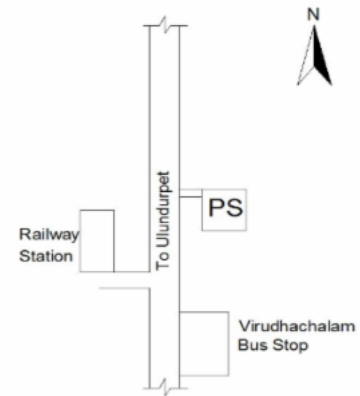

Google Map View

Polling Station Building Front View

Polling Station Front View

Cad View

Key MAP View

சட்டமன்றத் தொகுதியின் எண் மற்றும் பெயர் : 152-விருத்தாசலம் மற்றும் பெயர் : 1-விருத்தாசலம் (ந), வார்டு 3 உளுந்தூர்பேட்டை ரோடு