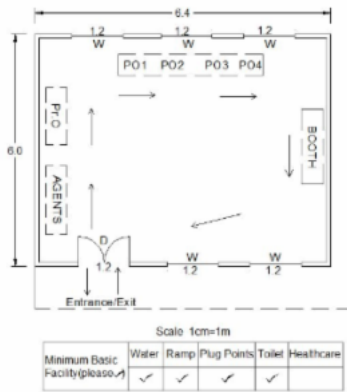

Google Map View

Polling Station Building Front View

Polling Station Front View

Cad View

Key MAP View

சட்டமன்றத் தொகுதியின் எண் மற்றும் பெயர் : 152-விருத்தாசலம் மற்றும் பெயர் : 1-விருத்தாசலம் (ந), வார்டு 3 உளுந்தூர்பேட்டை ரோடு