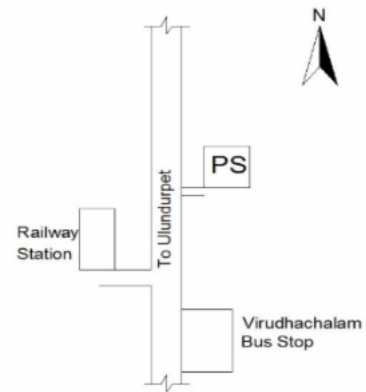

Google Map View

Polling Station Building Front View

Polling Station Front View

Cad View

Scale 1cm=1m

Minimum Basic Facility (please ✓)	Water	Ramp	Plug Points	Toilet	Healthcare
	✓	✓	✓	✓	

Key MAP View

சட்டமன்றத் தொகுதியின் எண் மற்றும் பெயர் : 152-விருத்தாசலம் மற்றும் பெயர் 1-விருத்தாசலம் (ந), வார்டு 4 குட்டி ரோடு பிரிவு எண் மற்றும் பெயர்