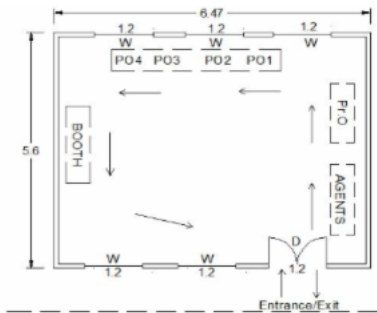

Google Map View

Polling Station Building Front View

Polling Station Front View

Cad View

Scale 1cm=1m

Minimum Basic Facility (please ✓)	Water	Ramp	Plug Points	Toilet	Healthcare
	✓	✓	✓	✓	

Key MAP View

சட்டமன்றத் தொகுதியின் எண் மற்றும் பெயர் : 152-விருத்தாசலம் மற்றும் பெயர் 1-விருத்தாசலம் (ந), வார்டு 4 குட்டி ரோடு பிரிவு எண் மற்றும் பெயர்