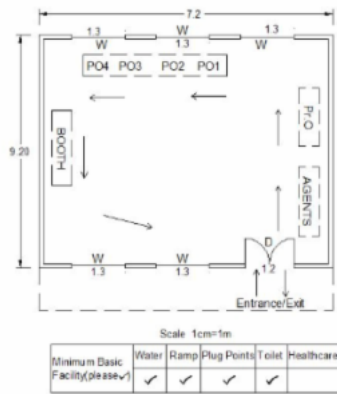

Nazri Naksha

Google Map View

Polling Station Building Front View

Polling Station Front View

Cad View

Key MAP View

1 பெயர் : மணிமாலா கணவர் பெயர் : ரஞ்சித்குமார் வீட்டு எண் : 1ஏ வயது : 26 பாலினம் : பெண்	XAG2047702 Photo is available	2 பெயர் : சஞ்சய் ரவிச்சந்திரன் தந்தை பெயர் : ரவிச்சந்திரன் கலியபெருமாள் வீட்டு எண் : 2/ஏ வயது : 25 பாலினம் : ஆண்	XAG1127893 Photo is available	3 பெயர் : காயத்ரி கணவர் பெயர் : பாலமுருகன் வீட்டு எண் : 2A வயது : 28 பாலினம் : பெண்	XAG1045129 Photo is available
4 பெயர் : ரம்யா கணவர் பெயர் : பாபு வீட்டு எண் : 3 வயது : 22 பாலினம் : பெண்	XAG2070373 Photo is available	5 பெயர் : சுபாஷினி கணவர் பெயர் : விஜயராஜ் வீட்டு எண் : 5/சி வயது : 28 பாலினம் : பெண்	XAG1857747 Photo is available	6 பெயர் : அழகிதமிழ் தந்தை பெயர் : ராதாகிருஷ்ணன் வீட்டு எண் : 7 வயது : 24 பாலினம் : பெண்	XAG1826478 Photo is available
7 பெயர் : ஐஸ்வர்யா கணவர் பெயர் : வாசுதேவன் வீட்டு எண் : 7/4சி வயது : 31 பாலினம் : பெண்	XAG1857663 Photo is available	8 பெயர் : தேவதர்ஷினி தந்தை பெயர் : செல்வகுமார் வீட்டு எண் : 13/8 வயது : 22 பாலினம் : பெண்	XAG2066645 Photo is available	9 பெயர் : சூரியா கணவர் பெயர் : சந்திரசேகர் வீட்டு எண் : 14 வயது : 30 பாலினம் : பெண்	XAG1871144 Photo is available
10 பெயர் : தீபிகா கணவர் பெயர் : செந்தில்குமார் வீட்டு எண் : 16/10 வயது : 26 பாலினம் : பெண்	XAG1871730 Photo is available	11 பெயர் : வேல்முருகன் தந்தை பெயர் : ராஜேந்திரன் வீட்டு எண் : 18/8 வயது : 41 பாலினம் : ஆண்	XAG1857853 Photo is available	12 பெயர் : ராஜதுரை தந்தை பெயர் : ரவி வீட்டு எண் : 21/15 வயது : 22 பாலினம் : ஆண்	XAG2072288 Photo is available
13 பெயர் : அனிதா தந்தை பெயர் : கிருஷ்ணமூர்த்தி வீட்டு எண் : 29 வயது : 24 பாலினம் : பெண்	XAG1871706 Photo is available	14 பெயர் : ஸ்ரீமதி தந்தை பெயர் : சண்முகம் வீட்டு எண் : 34 வயது : 24 பாலினம் : பெண்	XAG1848209 Photo is available	15 பெயர் : அருண்ராஜ் தந்தை பெயர் : வேல்முருகன் வீட்டு எண் : 38/16ஜி வயது : 22 பாலினம் : ஆண்	XAG2072221 Photo is available
16 பெயர் : ரம்யா தந்தை பெயர் : பாலகிருஷ்ணன் வீட்டு எண் : 42 வயது : 24 பாலினம் : பெண்	XAG1826486 Photo is available	17 பெயர் : கோபி தந்தை பெயர் : கோவிந்தராஜ் வீட்டு எண் : 57/69 ஏ வயது : 25 பாலினம் : ஆண்	XAG1045079 Photo is available	18 பெயர் : பிரியா கணவர் பெயர் : முருகன் வீட்டு எண் : 66 வயது : 28 பாலினம் : பெண்	XAG1045095 Photo is available
19 பெயர் : தினேஷ் தந்தை பெயர் : குானசேகரன் வீட்டு எண் : 66 வயது : 24 பாலினம் : ஆண்	XAG1848225 Photo is available	20 பெயர் : மீனா கணவர் பெயர் : மணிகண்டன் வீட்டு எண் : 68 வயது : 29 பாலினம் : பெண்	XAG1871656 Photo is available	21 பெயர் : ரமணா தந்தை பெயர் : ராஜ்குமார் வீட்டு எண் : 68 வயது : 22 பாலினம் : ஆண்	XAG2070639 Photo is available
22 பெயர் : சத்தியசீலன் தந்தை பெயர் : குழந்தைவேல் வீட்டு எண் : 83/ஏ வயது : 23 பாலினம் : ஆண்	XAG2047728 Photo is available	23 பெயர் : செல்வி கணவர் பெயர் : ரமேஷ் வீட்டு எண் : 93 வயது : 40 பாலினம் : பெண்	XAG2047686 Photo is available	24 பெயர் : செளரம் கங்குலி தந்தை பெயர் : கருணாநிதி வீட்டு எண் : 114 வயது : 26 பாலினம் : ஆண்	XAG1848233 Photo is available
25 பெயர் : சச்சின் டெண்டுல்கர் தந்தை பெயர் : கருணாநிதி வீட்டு எண் : 114 வயது : 24 பாலினம் : ஆண்	XAG1848183 Photo is available	26 பெயர் : ரகுல்த்ராவிட தந்தை பெயர் : கருணாநிதி வீட்டு எண் : 114 வயது : 22 பாலினம் : ஆண்	XAG2066702 Photo is available	27 பெயர் : சசிகலா கணவர் பெயர் : நல்லசிவம் வீட்டு எண் : 182/ஏ3 வயது : 62 பாலினம் : பெண்	GTV1272236 Photo is available
28 பெயர் : விஜய் தந்தை பெயர் : நல்லசிவம் வீட்டு எண் : 182/ஏ3, வயது : 46 பாலினம் : ஆண்	GTV1271352 Photo is available	29 பெயர் : திவ்யா கணவர் பெயர் : விஜய் வீட்டு எண் : 182/ஏ3 வயது : 34 பாலினம் : பெண்	XAG0891127 Photo is available	30 பெயர் : விஷ்ணுபிரியா கணவர் பெயர் : சிவகுமார் வீட்டு எண் : 183பி வயது : 23 பாலினம் : பெண்	XAG2047678 Photo is available