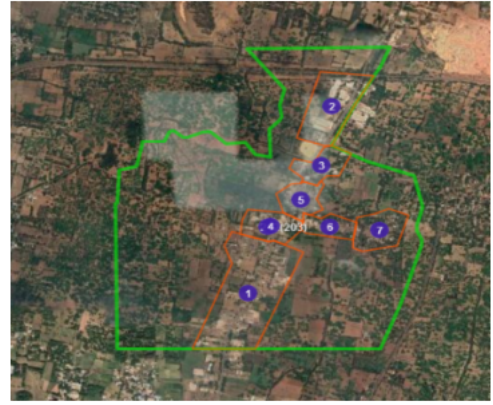

Nazri Naksha

Google Map View

Polling Station Building Front View

Polling Station Front View

Cad View

Key MAP View

1 பெயர் : மணிமாலா கணவர் பெயர் : ரஞ்சித்குமார் வீட்டு எண் : 1ஏ வயது : 26 பாலினம் : பெண்	XAG2047702 Photo is available	2 பெயர் : சஞ்சய் ரவிச்சந்திரன் தந்தை பெயர் : ரவிச்சந்திரன் கலியபெருமாள் வீட்டு எண் : 2/ஏ வயது : 25 பாலினம் : ஆண்	XAG1127893 Photo is available	3 பெயர் : காயத்ரி கணவர் பெயர் : பாலமுருகன் வீட்டு எண் : 2A வயது : 28 பாலினம் : பெண்	XAG1045129 Photo is available
4 பெயர் : ரம்யா கணவர் பெயர் : பாபு வீட்டு எண் : 3 வயது : 22 பாலினம் : பெண்	XAG2070373 Photo is available	5 பெயர் : சுபாஷினி கணவர் பெயர் : விஜயராஜ் வீட்டு எண் : 5/சி வயது : 28 பாலினம் : பெண்	XAG1857747 Photo is available	6 பெயர் : அழகிதமிழ் தந்தை பெயர் : ராதாகிருஷ்ணன் வீட்டு எண் : 7 வயது : 24 பாலினம் : பெண்	XAG1826478 Photo is available
7 பெயர் : ஐஸ்வர்யா கணவர் பெயர் : வாசுதேவன் வீட்டு எண் : 7/4சி வயது : 31 பாலினம் : பெண்	XAG1857663 Photo is available	8 பெயர் : தேவதர்ஷினி தந்தை பெயர் : செல்வகுமார் வீட்டு எண் : 13/8 வயது : 22 பாலினம் : பெண்	XAG2066645 Photo is available	9 பெயர் : சூரியா கணவர் பெயர் : சந்திரசேகர் வீட்டு எண் : 14 வயது : 30 பாலினம் : பெண்	XAG1871144 Photo is available
10 பெயர் : தீபிகா கணவர் பெயர் : செந்தில்குமார் வீட்டு எண் : 16/10 வயது : 26 பாலினம் : பெண்	XAG1871730 Photo is available	11 பெயர் : வேல்முருகன் தந்தை பெயர் : ராஜேந்திரன் வீட்டு எண் : 18/8 வயது : 41 பாலினம் : ஆண்	XAG1857853 Photo is available	12 பெயர் : ராஜதுரை தந்தை பெயர் : ரவி வீட்டு எண் : 21/15 வயது : 22 பாலினம் : ஆண்	XAG2072288 Photo is available
13 பெயர் : அனிதா தந்தை பெயர் : கிருஷ்ணமூர்த்தி வீட்டு எண் : 29 வயது : 24 பாலினம் : பெண்	XAG1871706 Photo is available	14 பெயர் : ஸ்ரீமதி தந்தை பெயர் : சண்முகம் வீட்டு எண் : 34 வயது : 24 பாலினம் : பெண்	XAG1848209 Photo is available	15 பெயர் : அருண்ராஜ் தந்தை பெயர் : வேல்முருகன் வீட்டு எண் : 38/16ஜி வயது : 22 பாலினம் : ஆண்	XAG2072221 Photo is available
16 பெயர் : ரம்யா தந்தை பெயர் : பாலகிருஷ்ணன் வீட்டு எண் : 42 வயது : 24 பாலினம் : பெண்	XAG1826486 Photo is available	17 பெயர் : கோபி தந்தை பெயர் : கோவிந்தராஜ் வீட்டு எண் : 57/69 ஏ வயது : 25 பாலினம் : ஆண்	XAG1045079 Photo is available	18 பெயர் : பிரியா கணவர் பெயர் : முருகன் வீட்டு எண் : 66 வயது : 28 பாலினம் : பெண்	XAG1045095 Photo is available
19 பெயர் : தினேஷ் தந்தை பெயர் : குானசேகரன் வீட்டு எண் : 66 வயது : 24 பாலினம் : ஆண்	XAG1848225 Photo is available	20 பெயர் : மீனா கணவர் பெயர் : மணிகண்டன் வீட்டு எண் : 68 வயது : 29 பாலினம் : பெண்	XAG1871656 Photo is available	21 பெயர் : ரமணா தந்தை பெயர் : ராஜ்குமார் வீட்டு எண் : 68 வயது : 22 பாலினம் : ஆண்	XAG2070639 Photo is available
22 பெயர் : சத்தியசீலன் தந்தை பெயர் : குழந்தைவேல் வீட்டு எண் : 83/ஏ வயது : 23 பாலினம் : ஆண்	XAG2047728 Photo is available	23 பெயர் : செல்வி கணவர் பெயர் : ரமேஷ் வீட்டு எண் : 93 வயது : 40 பாலினம் : பெண்	XAG2047686 Photo is available	24 பெயர் : செளரம் கங்குலி தந்தை பெயர் : கருணாநிதி வீட்டு எண் : 114 வயது : 26 பாலினம் : ஆண்	XAG1848233 Photo is available
25 பெயர் : சச்சின் டெண்டுல்கர் தந்தை பெயர் : கருணாநிதி வீட்டு எண் : 114 வயது : 24 பாலினம் : ஆண்	XAG1848183 Photo is available	26 பெயர் : ரகுல்த்ராவிட தந்தை பெயர் : கருணாநிதி வீட்டு எண் : 114 வயது : 22 பாலினம் : ஆண்	XAG2066702 Photo is available	27 பெயர் : சசிகலா கணவர் பெயர் : நல்லசிவம் வீட்டு எண் : 182/ஏ3 வயது : 62 பாலினம் : பெண்	GTV1272236 Photo is available
28 பெயர் : விஜய் தந்தை பெயர் : நல்லசிவம் வீட்டு எண் : 182/ஏ3, வயது : 46 பாலினம் : ஆண்	GTV1271352 Photo is available	29 பெயர் : திவ்யா கணவர் பெயர் : விஜய் வீட்டு எண் : 182/ஏ3 வயது : 34 பாலினம் : பெண்	XAG0891127 Photo is available	30 பெயர் : விஷ்ணுபிரியா கணவர் பெயர் : சிவகுமார் வீட்டு எண் : 183பி வயது : 23 பாலினம் : பெண்	XAG2047678 Photo is available