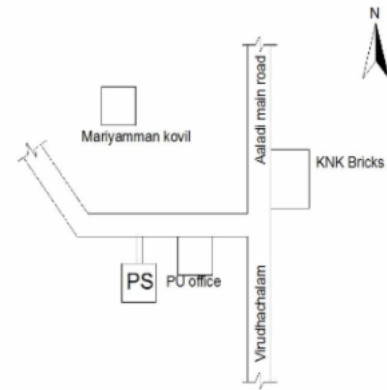

Nazri Naksha

Google Map View

Polling Station Building Front View

Polling Station Front View

Cad View

Key MAP View

1 பெயர் : மணிமாலா கணவர் பெயர் : ரஞ்சித்குமார் வீட்டு எண் : 1ஏ வயது : 26 பாலினம் : பெண்	XAG2047702 Photo is available	2 பெயர் : சஞ்சய் ரவிச்சந்திரன் தந்தை பெயர் : ரவிச்சந்திரன் கலியபெருமாள் வீட்டு எண் : 2/ஏ வயது : 25 பாலினம் : ஆண்	XAG1127893 Photo is available	3 பெயர் : காயத்ரி கணவர் பெயர் : பாலமுருகன் வீட்டு எண் : 2A வயது : 28 பாலினம் : பெண்	XAG1045129 Photo is available
4 பெயர் : ரம்யா கணவர் பெயர் : பாபு வீட்டு எண் : 3 வயது : 22 பாலினம் : பெண்	XAG2070373 Photo is available	5 பெயர் : சுபாஷினி கணவர் பெயர் : விஜயராஜ் வீட்டு எண் : 5/சி வயது : 28 பாலினம் : பெண்	XAG1857747 Photo is available	6 பெயர் : அழகிதமிழ் தந்தை பெயர் : ராதாகிருஷ்ணன் வீட்டு எண் : 7 வயது : 24 பாலினம் : பெண்	XAG1826478 Photo is available
7 பெயர் : ஐஸ்வர்யா கணவர் பெயர் : வாசுதேவன் வீட்டு எண் : 7/4சி வயது : 31 பாலினம் : பெண்	XAG1857663 Photo is available	8 பெயர் : தேவதர்ஷினி தந்தை பெயர் : செல்வகுமார் வீட்டு எண் : 13/8 வயது : 22 பாலினம் : பெண்	XAG2066645 Photo is available	9 பெயர் : சூரியா கணவர் பெயர் : சந்திரசேகர் வீட்டு எண் : 14 வயது : 30 பாலினம் : பெண்	XAG1871144 Photo is available
10 பெயர் : தீபிகா கணவர் பெயர் : செந்தில்குமார் வீட்டு எண் : 16/10 வயது : 26 பாலினம் : பெண்	XAG1871730 Photo is available	11 பெயர் : வேல்முருகன் தந்தை பெயர் : ராஜேந்திரன் வீட்டு எண் : 18/8 வயது : 41 பாலினம் : ஆண்	XAG1857853 Photo is available	12 பெயர் : ராஜதுரை தந்தை பெயர் : ரவி வீட்டு எண் : 21/15 வயது : 22 பாலினம் : ஆண்	XAG2072288 Photo is available
13 பெயர் : அனிதா தந்தை பெயர் : கிருஷ்ணமூர்த்தி வீட்டு எண் : 29 வயது : 24 பாலினம் : பெண்	XAG1871706 Photo is available	14 பெயர் : ஸ்ரீமதி தந்தை பெயர் : சண்முகம் வீட்டு எண் : 34 வயது : 24 பாலினம் : பெண்	XAG1848209 Photo is available	15 பெயர் : அருண்ராஜ் தந்தை பெயர் : வேல்முருகன் வீட்டு எண் : 38/16ஜி வயது : 22 பாலினம் : ஆண்	XAG2072221 Photo is available
16 பெயர் : ரம்யா தந்தை பெயர் : பாலகிருஷ்ணன் வீட்டு எண் : 42 வயது : 24 பாலினம் : பெண்	XAG1826486 Photo is available	17 பெயர் : கோபி தந்தை பெயர் : கோவிந்தராஜ் வீட்டு எண் : 57/69 ஏ வயது : 25 பாலினம் : ஆண்	XAG1045079 Photo is available	18 பெயர் : பிரியா கணவர் பெயர் : முருகன் வீட்டு எண் : 66 வயது : 28 பாலினம் : பெண்	XAG1045095 Photo is available
19 பெயர் : தினேஷ் தந்தை பெயர் : குானசேகரன் வீட்டு எண் : 66 வயது : 24 பாலினம் : ஆண்	XAG1848225 Photo is available	20 பெயர் : மீனா கணவர் பெயர் : மணிகண்டன் வீட்டு எண் : 68 வயது : 29 பாலினம் : பெண்	XAG1871656 Photo is available	21 பெயர் : ரமணா தந்தை பெயர் : ராஜ்குமார் வீட்டு எண் : 68 வயது : 22 பாலினம் : ஆண்	XAG2070639 Photo is available
22 பெயர் : சத்தியசீலன் தந்தை பெயர் : குழந்தைவேல் வீட்டு எண் : 83/ஏ வயது : 23 பாலினம் : ஆண்	XAG2047728 Photo is available	23 பெயர் : செல்வி கணவர் பெயர் : ரமேஷ் வீட்டு எண் : 93 வயது : 40 பாலினம் : பெண்	XAG2047686 Photo is available	24 பெயர் : செளரம் கங்குலி தந்தை பெயர் : கருணாநிதி வீட்டு எண் : 114 வயது : 26 பாலினம் : ஆண்	XAG1848233 Photo is available
25 பெயர் : சச்சின் டெண்டுல்கர் தந்தை பெயர் : கருணாநிதி வீட்டு எண் : 114 வயது : 24 பாலினம் : ஆண்	XAG1848183 Photo is available	26 பெயர் : ரகுல்த்ராவிட தந்தை பெயர் : கருணாநிதி வீட்டு எண் : 114 வயது : 22 பாலினம் : ஆண்	XAG2066702 Photo is available	27 பெயர் : சசிகலா கணவர் பெயர் : நல்லசிவம் வீட்டு எண் : 182/ஏ3 வயது : 62 பாலினம் : பெண்	GTV1272236 Photo is available
28 பெயர் : விஜய் தந்தை பெயர் : நல்லசிவம் வீட்டு எண் : 182/ஏ3, வயது : 46 பாலினம் : ஆண்	GTV1271352 Photo is available	29 பெயர் : திவ்யா கணவர் பெயர் : விஜய் வீட்டு எண் : 182/ஏ3 வயது : 34 பாலினம் : பெண்	XAG0891127 Photo is available	30 பெயர் : விஷ்ணுபிரியா கணவர் பெயர் : சிவகுமார் வீட்டு எண் : 183பி வயது : 23 பாலினம் : பெண்	XAG2047678 Photo is available