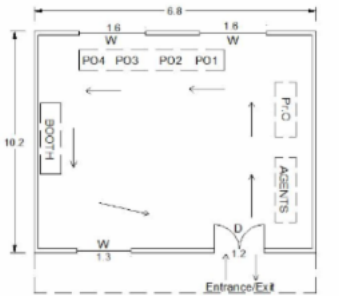

Google Map View

Polling Station Building Front View

Polling Station Front View

Cad View

Scale: 1cm=1m

Minimum Basic Facility(please)	Water	Ramp	Plug Points	Toilet	Healthcare
	✓	✓	✓	✓	

Key MAP View

சட்டமன்றத் தொகுதியின் எண் மற்றும் பெயர் : 152-விருத்தாசலம் மற்றும் பெயர் : 1-விருத்தாசலம் (ந), வார்டு 26 பழமலைநாதர் நகர் 6 வது தெரு