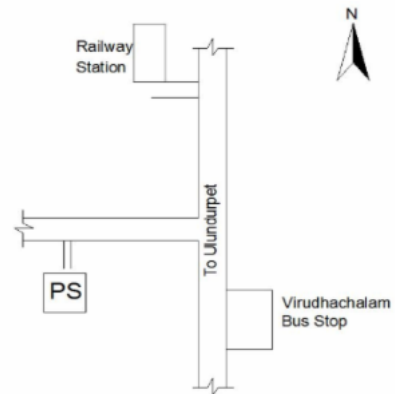

Google Map View

Polling Station Building Front View

Polling Station Front View

Cad View

Scale: 1cm=1m

Minimum Basic Facility(please)	Water	Ramp	Plug Points	Toilet	Healthcare
	✓	✓	✓	✓	

Key MAP View

சட்டமன்றத் தொகுதியின் எண் மற்றும் பெயர் : 152-விருத்தாசலம் மற்றும் பெயர் : 1-விருத்தாசலம் (ந), வார்டு 26 பழமலைநாதர் நகர் 6 வது தெரு