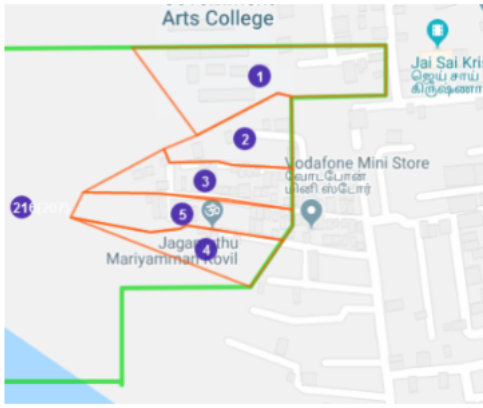

### 3. வாக்குச் சாவடியின் விவரங்கள்

<b>வாக்குச் சாவடியின் எண் மற்றும் பெயர் :</b> 237 - கொளஞ்சியப்பர்அரசினர் கலைக்கல்லூரி ,முன்பகுதி கட்டிடம் அறை எண் 16 வடக்கு பார்த்த கட்டிடம் மேற்கு பகுதி விருத்தாசலம் -606001	<b>வாக்குச் சாவடியின் வகைப்பாடு (ஆண்/பெண்/பொது)</b>	<b>பொது</b>
<b>வாக்குச் சாவடியின் முகவரி :</b> கொளஞ்சியப்பர்அரசினர் கலைக்கல்லூரி, விருத்தாசலம் - 606001	<b>துணை வாக்குச் சாவடிகளின் எண்ணிக்கை :</b>	0

Google Map View

Polling Station Building Front View

Polling Station Front View

Cad View

Scale: 1cm=1m

Minimum Basic Facility(please)	Water	Ramp	Plug Points	Toilet	Healthcare
	✓	✓	✓	✓	

Key MAP View

சட்டமன்றத் தொகுதியின் எண் மற்றும் பெயர் : 152-விருத்தாசலம் மற்றும் பெயர் : 1-விருத்தாசலம் (ந), வார்டு 26 பழமலைநாதர் நகர் 6 வது தெரு