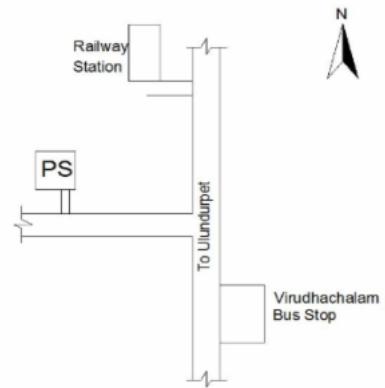

Google Map View

Polling Station Building Front View

Polling Station Front View

Cad View

Key MAP View

சட்டமன்றத் தொகுதியின் எண் மற்றும் பெயர் : 152-விருத்தாசலம் மற்றும் பெயர் : 1-விருத்தாசலம் (ந), வார்டு 25 ஆயியார் மடம் முதல் தெரு பிரிவு எண் மற்றும் பெயர்