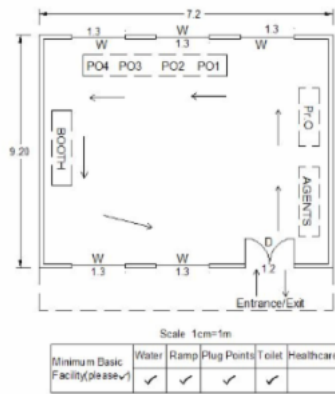

Google Map View

Polling Station Building Front View

Polling Station Front View

Cad View

Key MAP View

சட்டமன்றத் தொகுதியின் எண் மற்றும் பெயர் : 152-விருத்தாசலம் மற்றும் பெயர் : 1-விருத்தாசலம் (ந), வார்டு 25 ஆயியார் மடம் முதல் தெரு பிரிவு எண் மற்றும் பெயர்