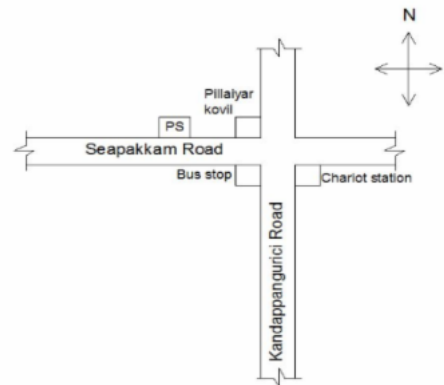

Google Map View

Polling Station Building Front View

Polling Station Front View

Cad View

Key MAP View

சட்டமன்றத் தொகுதியின் எண் மற்றும் பெயர் : 152-விருத்தாசலம் மற்றும் பெயர் : 1-நல்லூர் (வ.கி) மற்றும் (உஈ), கிழக்கு பழைய காலனி பிரிவு எண் மற்றும் பெயர்