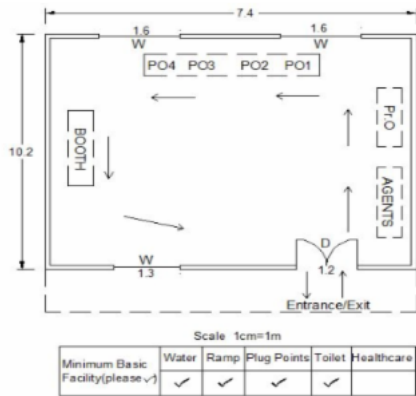

Google Map View

Polling Station Building Front View

Polling Station Front View

Cad View

Key MAP View

சட்டமன்றத் தொகுதியின் எண் மற்றும் பெயர் : 152-விருத்தாசலம் மற்றும் பெயர் 1-விருத்தாசலம் (ந), வார்டு 8 ஆலடி ரோடு சந்து 2