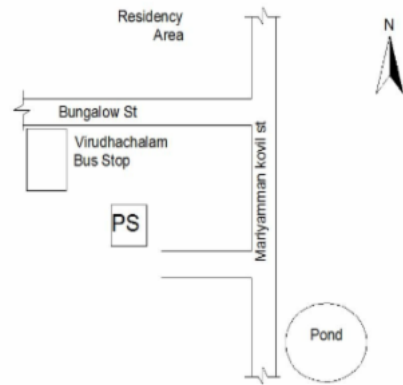

3. வாக்குச் சாவடியின் விவரங்கள்

வாக்குச் சாவடியின் எண் மற்றும் பெயர் : 243 - நகராட்சி நடுநிலைப்பள்ளி, கிழக்கு பார்த்த வடக்கு பகுதி புதிய கட்டிடம் புதுபேட்டை விருத்தாசலம் - 606001	வாக்குச் சாவடியின் வகைப்பாடு (ஆண்/பெண்/பொது)	பொது
வாக்குச் சாவடியின் முகவரி : நகராட்சி நடுநிலைப்பள்ளி, புதுபேட்டை விருத்தாசலம் - 606001	துணை வாக்குச் சாவடிகளின் எண்ணிக்கை :	0

Google Map View

Polling Station Building Front View

Polling Station Front View

Cad View

Key MAP View

சட்டமன்றத் தொகுதியின் எண் மற்றும் பெயர் : 152-விருத்தாசலம் மற்றும் பெயர் 1-விருத்தாசலம் (ந), வார்டு 8 ஆலடி ரோடு சந்து 2