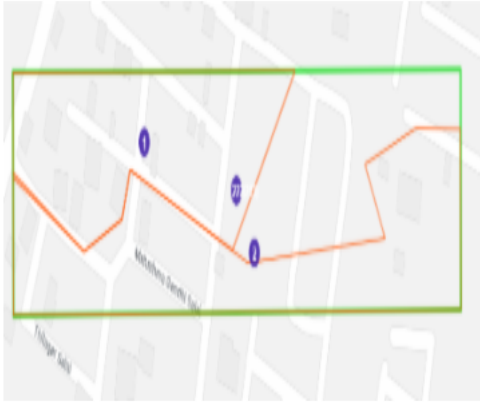

Nazri Naksha