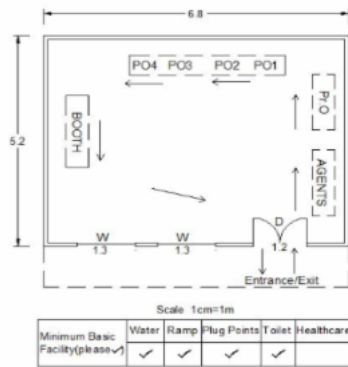

Google Map View

Polling Station Building Front View

Polling Station Front View

Cad View

Key MAP View

சட்டமன்றத் தொகுதியின் எண் மற்றும் பெயர் : 152-விருத்தாசலம் மற்றும் பெயர் 1-விருத்தாசலம் (ந), வார்டு 7,8 ஆலடி ரோடு பிரிவு எண் மற்றும் பெயர்