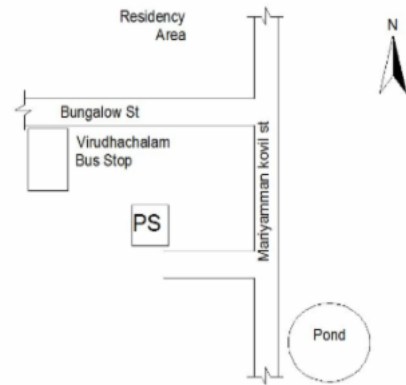

3. வாக்குச் சாவடியின் விவரங்கள்

வாக்குச் சாவடியின் எண் மற்றும் பெயர் : 244 - நகராட்சி நடுநிலைப்பள்ளி, கிழக்கு பார்த்த புதிய கட்டிடத்தின் தெற்கு பகுதி ,புதுபேட்டை லூக்காஸ் விருத்தாசலம்-606001	வாக்குச் சாவடியின் வகைப்பாடு (ஆண்/பெண்/பொது)	பொது
வாக்குச் சாவடியின் முகவரி : நகராட்சி நடுநிலைப்பள்ளி, புதுபேட்டை லூக்காஸ் விருத்தாசலம், 606001	துணை வாக்குச் சாவடிகளின் எண்ணிக்கை :	0

Google Map View

Polling Station Building Front View

Polling Station Front View

Cad View

Key MAP View

சட்டமன்றத் தொகுதியின் எண் மற்றும் பெயர் : 152-விருத்தாசலம் மற்றும் பெயர் 1-விருத்தாசலம் (ந), வார்டு 7,8 ஆலடி ரோடு பிரிவு எண் மற்றும் பெயர்