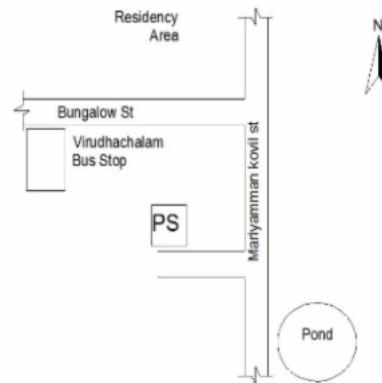

3. வாக்குச் சாவடியின் விவரங்கள்

வாக்குச் சாவடியின் எண் மற்றும் பெயர் : 246 - நகராட்சி நடுநிலைப்பள்ளி புதுப்பேட்டை ,தெற்கு பார்த்த மேற்கு பகுதி புதுப்பேட்டை விருத்தாசலம் 606001 வாக்குச் சாவடியின் முகவரி : நகராட்சி நடுநிலைப்பள்ளி, புதுப்பேட்டை விருத்தாசலம் - 606001	வாக்குச் சாவடியின் வகைப்பாடு (ஆண்/பெண்/பொது)	பொது
	துணை வாக்குச் சாவடிகளின் எண்ணிக்கை :	0

Google Map View

Polling Station Building Front View

Polling Station Front View

Cad View

Scale 1cm=1m

Minimum Basic Facility (please✓)	Water	Ramp	Plug Points	Toilet	Healthcare
	✓	✓	✓	✓	

Key MAP View

சட்டமன்றத் தொகுதியின் எண் மற்றும் பெயர் : 152-விருத்தாசலம் மற்றும் பெயர் : 1-விருத்தாசலம் (ந), வார்டு 7துர்கை நகர் பிரிவு எண் மற்றும் பெயர்