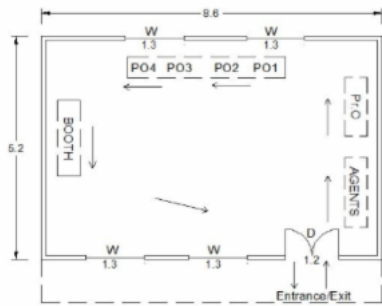

Google Map View

Polling Station Building Front View

Polling Station Front View

Cad View

Scale 1cm=1m

Minimum Basic Facility (please✓)	Water	Ramp	Plug Points	Toilet	Healthcare
	✓	✓	✓	✓	

Key MAP View

சட்டமன்றத் தொகுதியின் எண் மற்றும் பெயர் : 152-விருத்தாசலம் மற்றும் பெயர் : 1-விருத்தாசலம் (ந), வார்டு 7துர்கை நகர் பிரிவு எண் மற்றும் பெயர்