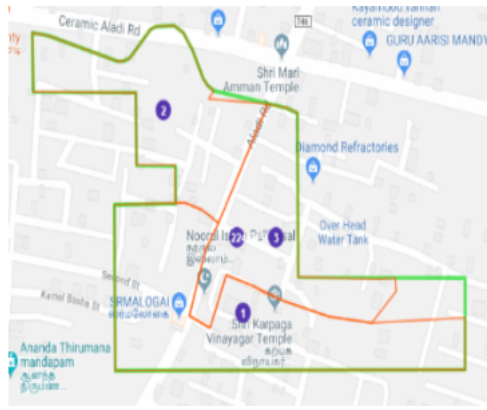

3. வாக்குச் சாவடியின் விவரங்கள்

வாக்குச் சாவடியின் எண் மற்றும் பெயர் : 246 - நகராட்சி நடுநிலைப்பள்ளி புதுப்பேட்டை ,தெற்கு பார்த்த மேற்கு பகுதி புதுப்பேட்டை விருத்தாசலம் 606001 வாக்குச் சாவடியின் முகவரி : நகராட்சி நடுநிலைப்பள்ளி, புதுப்பேட்டை விருத்தாசலம் - 606001	வாக்குச் சாவடியின் வகைப்பாடு (ஆண்/பெண்/பொது)	பொது
	துணை வாக்குச் சாவடிகளின் எண்ணிக்கை :	0

Google Map View

Polling Station Building Front View

Polling Station Front View

Cad View

Scale 1cm=1m

Minimum Basic Facility (please✓)	Water	Ramp	Plug Points	Toilet	Healthcare
	✓	✓	✓	✓	

Key MAP View

சட்டமன்றத் தொகுதியின் எண் மற்றும் பெயர் : 152-விருத்தாசலம் மற்றும் பெயர் : 1-விருத்தாசலம் (ந), வார்டு 7துர்கை நகர் பிரிவு எண் மற்றும் பெயர்