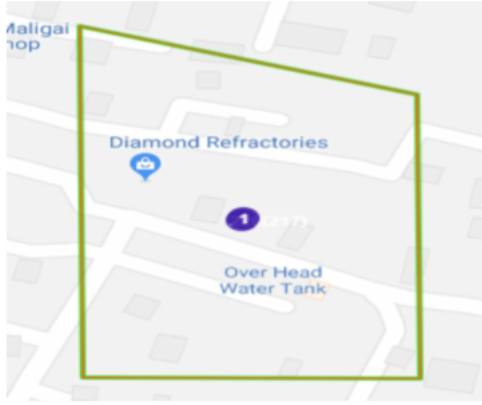

Nazri Naksha