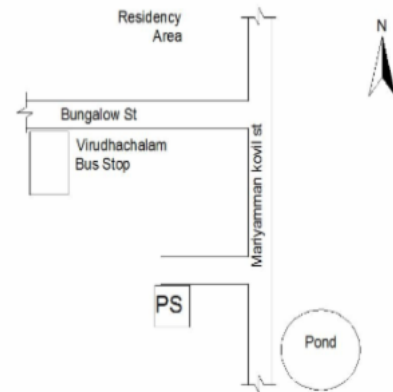

Key MAP View