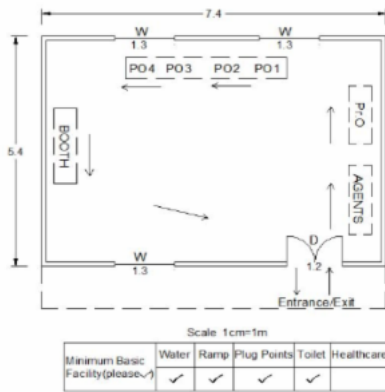

Google Map View

Polling Station Building Front View

Polling Station Front View

Cad View

Key MAP View

1 பெயர் : அம்சவள்ளி கணவர் பெயர் : பச்சையப்பன் வீட்டு எண் : 1 வயது : 64 பாலினம் : பெண் Photo is available	XAG1664846	2 பெயர் : பக்ருதீன் மு தந்தை பெயர் : முத்தலிப் கு வீட்டு எண் : 1 வயது : 63 பாலினம் : ஆண் Photo is available	XAG2025740	3 பெயர் : அமுதா கணவர் பெயர் : சிவானந்தம் வீட்டு எண் : 1 வயது : 59 பாலினம் : பெண் Photo is available	XAG0745638
4 பெயர் : சங்கர் தந்தை பெயர் : கலியமூர்த்தி வீட்டு எண் : 1 வயது : 47 பாலினம் : ஆண் Photo is available	GTV2234755	5 பெயர் : பாத்திமா ப கணவர் பெயர் : பக்ருதீன் மு வீட்டு எண் : 1 வயது : 47 பாலினம் : பெண் Photo is available	XAG2025757	6 பெயர் : கார்த்திகேயன் தந்தை பெயர் : பச்சையப்பன் வீட்டு எண் : 1 வயது : 46 பாலினம் : ஆண் Photo is available	GTV1565456
7 பெயர் : தமிழ்ச்செல்வி கணவர் பெயர் : கார்த்திகேயன் வீட்டு எண் : 1 வயது : 45 பாலினம் : பெண் Photo is available	XAG0802777	8 பெயர் : சிவராஜ் தந்தை பெயர் : சிவானந்தம் வீட்டு எண் : 1 வயது : 41 பாலினம் : ஆண் Photo is available	XAG0745653	9 பெயர் : சிவகாமசுந்தரி கணவர் பெயர் : ரமேஷ் வீட்டு எண் : 1 வயது : 36 பாலினம் : பெண் Photo is available	XAG1942937
10 பெயர் : ஜாகிர்த்சேன் தந்தை பெயர் : சையதுமுகமது வீட்டு எண் : 1-3 வயது : 54 பாலினம் : ஆண் Photo is available	XAG1664861	11 பெயர் : பஹிமா கணவர் பெயர் : ஜாகீர்உசேன் வீட்டு எண் : 1-5 வயது : 51 பாலினம் : பெண் Photo is available	GTV2253888	12 பெயர் : சஹானா பாத்திமா தந்தை பெயர் : ஜாகிர்த் உசேன் வீட்டு எண் : 1/284 வயது : 22 பாலினம் : பெண் Photo is available	XAG2142800
13 பெயர் : ராஜாம்பாள் கணவர் பெயர் : செல்லப்பெருமாள் வீட்டு எண் : 1e வயது : 76 பாலினம் : பெண் Photo is available	XAG1913607	14 பெயர் : சாம்பசிவம் தந்தை பெயர் : முனியன் வீட்டு எண் : 1E வயது : 65 பாலினம் : ஆண் Photo is available	XAG0269738	15 பெயர் : வசந்தி கணவர் பெயர் : சிவா வீட்டு எண் : 1E வயது : 54 பாலினம் : பெண் Photo is available	XAG0893768
16 பெயர் : கந்தவேல் தந்தை பெயர் : கணபதி வீட்டு எண் : 1E வயது : 53 பாலினம் : ஆண் Photo is available	XAG0269928	17 பெயர் : கலைமணி கணவர் பெயர் : தியாகராஜன் வீட்டு எண் : 1E வயது : 52 பாலினம் : பெண் Photo is available	XAG0270066	18 பெயர் : ரோஸ்லின் இந்திரா கணவர் பெயர் : அருள் ராஜ் ரவி வீட்டு எண் : 1E வயது : 50 பாலினம் : பெண் Photo is available	XAG0364216
19 பெயர் : விக்கோரியா கணவர் பெயர் : கபரியேல் வீட்டு எண் : 1E வயது : 48 பாலினம் : பெண் Photo is available	XAG0270124	20 பெயர் : ஆண்டனி நிஷாந்தன் தந்தை பெயர் : ஜெயசீலன் வீட்டு எண் : 1E வயது : 47 பாலினம் : ஆண் Photo is available	XAG0893842	21 பெயர் : மீனாட்சி கணவர் பெயர் : கந்தவேல் வீட்டு எண் : 1E வயது : 46 பாலினம் : பெண் Photo is available	XAG0270207
22 பெயர் : ஷாஜஹான் தந்தை பெயர் : அப்துல்மஜீத் வீட்டு எண் : 1E வயது : 45 பாலினம் : ஆண் Photo is available	GTV1281484	23 பெயர் : குப்புமீராமாபீவி கணவர் பெயர் : மஹபூப்பாஷா வீட்டு எண் : 1E வயது : 44 பாலினம் : பெண் Photo is available	XAG0802744	24 பெயர் : ஷமீம் கணவர் பெயர் : ஜாகீர்கான் வீட்டு எண் : 1E வயது : 44 பாலினம் : பெண் Photo is available	XAG0336115
25 பெயர் : பாலசுப்ரமணியன் தந்தை பெயர் : அய்யாதுரை வீட்டு எண் : 1e வயது : 43 பாலினம் : ஆண் Photo is available	XAG0487991	26 பெயர் : பரிதா பேகம் தந்தை பெயர் : ஷாஜஹான் வீட்டு எண் : 1E வயது : 42 பாலினம் : பெண் Photo is available	GTV3400934	27 பெயர் : ராசாத்தி தந்தை பெயர் : இளங்கோவன் வீட்டு எண் : 1E வயது : 41 பாலினம் : பெண் Photo is available	XAG0175877
28 பெயர் : சங்கரி கணவர் பெயர் : சந்திரசேகர் வீட்டு எண் : 1e வயது : 39 பாலினம் : பெண் Photo is available	XAG0691410	29 பெயர் : மேரி யுரேனிதா கணவர் பெயர் : அன்ரனிநிசாந்தன் வீட்டு எண் : 1E வயது : 38 பாலினம் : பெண் Photo is available	XAG0893776	30 பெயர் : விஜயலட்சுமி கணவர் பெயர் : அருணாசலம் வீட்டு எண் : 1E வயது : 38 பாலினம் : பெண் Photo is available	XAG0586222