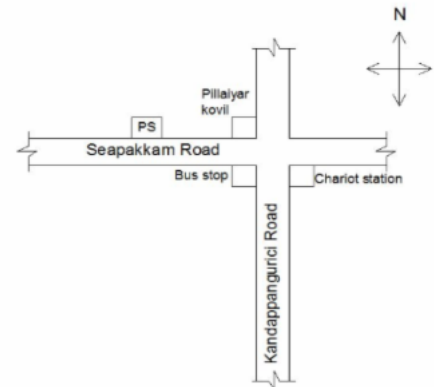

Key MAP View