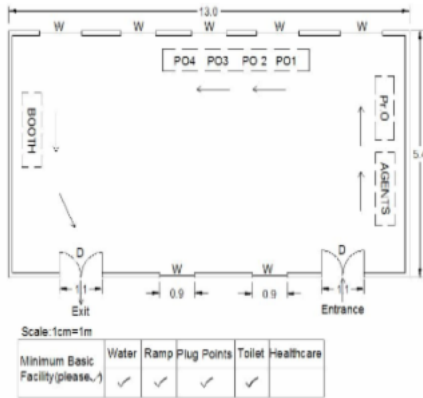

Google Map View

Polling Station Building Front View

Polling Station Front View

Cad View

Key MAP View

1 பெயர் : லோகேஸ்வரி கணவர் பெயர் : சரவணன் வீட்டு எண் : 1-4 வயது : 33 பாலினம் : பெண் Photo is available	XAG0300160	2 பெயர் : சிவகுமார் தந்தை பெயர் : நாகரத்தினம் வீட்டு எண் : 1/12 வயது : 55 பாலினம் : ஆண் Photo is available	XAG1048255	3 பெயர் : பிரியதர்ஷினி தந்தை பெயர் : வேல்முருகன் வீட்டு எண் : 1/12 வயது : 26 பாலினம் : பெண் Photo is available	XAG1052497
4 பெயர் : உமா தந்தை பெயர் : பழனிசாமி வீட்டு எண் : 3 வயது : 38 பாலினம் : பெண் Photo is available	JSQ3402518	5 பெயர் : சமிமா கணவர் பெயர் : ஜாகீர்உசேன் வீட்டு எண் : 3 வயது : 35 பாலினம் : பெண் Photo is available	XAG2265684	6 பெயர் : நடராஜன் தந்தை பெயர் : முருகேசன் வீட்டு எண் : 3-16E வயது : 34 பாலினம் : ஆண் Photo is available	XAG0194175
7 பெயர் : முருகதாசன் தந்தை பெயர் : லிங்கமூர்த்தி வீட்டு எண் : 3-31-1 வயது : 38 பாலினம் : ஆண் Photo is available	XAG0007591	8 பெயர் : சரண்யா கணவர் பெயர் : முருகதாசன் வீட்டு எண் : 3-31A வயது : 33 பாலினம் : பெண் Photo is available	XAG0911487	9 பெயர் : சுப்பரமணி தந்தை பெயர் : கலியமூர்த்தி வீட்டு எண் : 3-34 வயது : 61 பாலினம் : ஆண் Photo is available	XAG0078022
10 பெயர் : கோகிலா கோவிந்தசாமி தந்தை பெயர் : கோவிந்தசாமி வீட்டு எண் : 3/47 வயது : 20 பாலினம் : பெண் Photo is available	XAG2260651	11 பெயர் : பாலமுருகன் தந்தை பெயர் : கண்ணன் வீட்டு எண் : 3-62A வயது : 34 பாலினம் : ஆண் Photo is available	XAG0521179	12 பெயர் : கோமதி கணவர் பெயர் : வேல்முருகன் வீட்டு எண் : 3-100 வயது : 32 பாலினம் : பெண் Photo is available	XAG0402164
13 பெயர் : ஆர்த்தி தந்தை பெயர் : ராஜா வீட்டு எண் : 3/119N வயது : 26 பாலினம் : பெண் Photo is available	XAG1095124	14 பெயர் : துர்காதேவி கணவர் பெயர் : பாலமுருகன் வீட்டு எண் : 3/254 வயது : 34 பாலினம் : பெண் Photo is available	XAG2231280	15 பெயர் : சரவணன் தந்தை பெயர் : கிருஷ்ணமூர்த்தி வீட்டு எண் : 4 வயது : 39 பாலினம் : ஆண் Photo is available	XAG0007666
16 பெயர் : இருவர்ணகோடி கணவர் பெயர் : ரெங்கநாதன் வீட்டு எண் : 10 ஏ வயது : 54 பாலினம் : பெண் Photo is available	XAG2260537	17 பெயர் : விக்னேஷ் தந்தை பெயர் : கந்தவேல் வீட்டு எண் : 10, அய்யனார் கோவில் தெரு வயது : 26 பாலினம் : ஆண் Photo is available	XAG1032192	18 பெயர் : கல்யாணி கணவர் பெயர் : முருகேசன் வீட்டு எண் : 13 வயது : 61 பாலினம் : பெண் Photo is available	JSQ7004559
19 பெயர் : இளவரசி கணவர் பெயர் : பாலமுருகன் வீட்டு எண் : 14-3 வயது : 33 பாலினம் : பெண் Photo is available	XAG0621805	20 பெயர் : ரெங்கநாதன் தந்தை பெயர் : பாவாடை வீட்டு எண் : 16 வயது : 65 பாலினம் : ஆண் Photo is available	XAG0007641	21 பெயர் : செல்வம் தந்தை பெயர் : தேவி முருகேசன் வீட்டு எண் : 16 வயது : 36 பாலினம் : ஆண் Photo is available	XAG0007625
22 பெயர் : சி. சித்ரா தந்தை பெயர் : சிங்காரவேல் வீட்டு எண் : 16 வயது : 23 பாலினம் : பெண் Photo is available	XAG2037927	23 பெயர் : அம்பிகா கணவர் பெயர் : மணிகண்டன் வீட்டு எண் : 16-3 வயது : 37 பாலினம் : பெண் Photo is available	XAG0521260	24 பெயர் : கிஷோர் மணிகண்டன் தந்தை பெயர் : மணிகண்டன் வீட்டு எண் : 16 ஏ வயது : 19 பாலினம் : ஆண் Photo is available	XAG2260453
25 பெயர் : விஜய் தந்தை பெயர் : குமார் வீட்டு எண் : 17 வயது : 26 பாலினம் : ஆண் Photo is available	XAG1051366	26 பெயர் : தமிழரசி கணவர் பெயர் : கொளஞ்சி வீட்டு எண் : 17-A வயது : 57 பாலினம் : பெண் Photo is available	JSQ1363803	27 பெயர் : முருகேசன் தந்தை பெயர் : ஆறுமுகம் வீட்டு எண் : 18 வயது : 66 பாலினம் : ஆண் Photo is available	JSQ1363241
28 பெயர் : செல்லம்மாள் கணவர் பெயர் : வீரபத்திரன் வீட்டு எண் : 18 வயது : 66 பாலினம் : பெண் Photo is available	XAG1204981	29 பெயர் : ராமலிங்கம் தந்தை பெயர் : வெங்கடேசன் வீட்டு எண் : 19-3 வயது : 56 பாலினம் : ஆண் Photo is available	XAG0521211	30 பெயர் : ராணி கணவர் பெயர் : அன்பழகன் வீட்டு எண் : 20 வயது : 56 பாலினம் : பெண் Photo is available	JSQ1363993