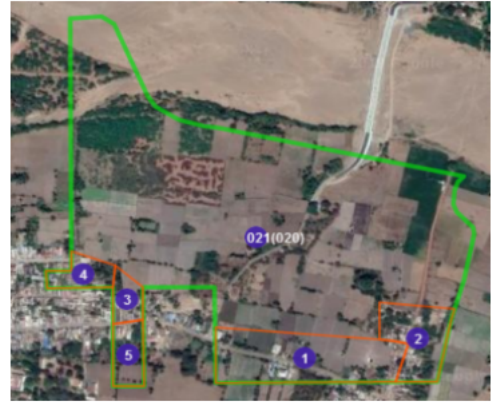

Google Map View