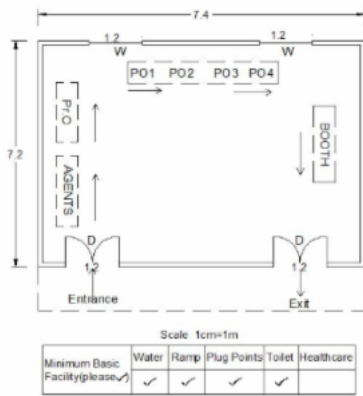

வாக்காளர் பதிவு அலுவலரின்
கையொப்பம்

Nazri Naksha

Google Map View

Polling Station Building Front View

Polling Station Front View

Cad View

Key MAP View

| | | | | | |
|--|------------|---|------------|--|------------|
| 1 பெயர் : கல்யாணி கணவர் பெயர் : ஆறுமுகம் வீட்டு எண் : 1 வயது : 76 பாலினம் : பெண் Photo is available | XAG1682871 | 2 பெயர் : ஞானசேகர் தந்தை பெயர் : ஆறுமுகம் வீட்டு எண் : 1 வயது : 55 பாலினம் : ஆண் Photo is available | XAG1682889 | 3 பெயர் : சித்ரா கணவர் பெயர் : ஞானசேகர் வீட்டு எண் : 1 வயது : 51 பாலினம் : பெண் Photo is available | GTV3181047 |
| 4 பெயர் : சரபு தந்தை பெயர் : ஞானசேகர் வீட்டு எண் : 1/4 வயது : 24 பாலினம் : பெண் Photo is available | XAG1896596 | 5 பெயர் : நூரில்அப்பால் தந்தை பெயர் : கமால் பாஷா வீட்டு எண் : 1/17 வயது : 40 பாலினம் : ஆண் Photo is available | XAG0589960 | 6 பெயர் : ஸனோபர் தந்தை பெயர் : ஜியாவுதீன் வீட்டு எண் : 1/38 வயது : 24 பாலினம் : பெண் Photo is available | XAG1853050 |
| 7 பெயர் : ரஞ்சித் குமார் தந்தை பெயர் : கட்டிமுத்து வீட்டு எண் : 1-41 வயது : 29 பாலினம் : ஆண் Photo is available | XAG0895706 | 8 பெயர் : மெகராஜ்பேகம் கணவர் பெயர் : ஜாபர் வீட்டு எண் : 1E வயது : 54 பாலினம் : பெண் Photo is available | XAG0694513 | 9 பெயர் : முகம்மது அசேன் தந்தை பெயர் : ஜெயினுலாப்தீன் வீட்டு எண் : 1E வயது : 45 பாலினம் : ஆண் Photo is available | XAG0694968 |
| 10 பெயர் : சதீஷ்குமார் தந்தை பெயர் : ராமலிங்கம் வீட்டு எண் : 1E வயது : 36 பாலினம் : ஆண் Photo is available | XAG0176644 | 11 பெயர் : முகம்மது அப்பால் தந்தை பெயர் : அன்சாரி வீட்டு எண் : 1E வயது : 33 பாலினம் : ஆண் Photo is available | XAG0589945 | 12 பெயர் : அபுல் ஹசன் தந்தை பெயர் : ஹபிப் சேட் வீட்டு எண் : 1E வயது : 31 பாலினம் : ஆண் Photo is available | XAG0589978 |
| 13 பெயர் : சின்னமணி தந்தை பெயர் : கட்டையன் வீட்டு எண் : 2 வயது : 64 பாலினம் : ஆண் Photo is available | GTV3407665 | 14 பெயர் : தர்ஷன் குமார் தந்தை பெயர் : அய்யாசாமி வீட்டு எண் : 2/32 வயது : 24 பாலினம் : ஆண் Photo is available | XAG1852540 | 15 பெயர் : கமருநிசா கணவர் பெயர் : கமால்பாசா வீட்டு எண் : 3 வயது : 57 பாலினம் : பெண் Photo is available | XAG1682905 |
| 16 பெயர் : ஜாகீர் உசேன் தந்தை பெயர் : கமல்பாஷா வீட்டு எண் : 3 வயது : 45 பாலினம் : ஆண் Photo is available | GTV3563335 | 17 பெயர் : மகேஸ்வரி கணவர் பெயர் : விஜயராஜன் வீட்டு எண் : 3 வயது : 44 பாலினம் : பெண் Photo is available | XAG0590059 | 18 பெயர் : கிருஷ்ணமூர்த்தி தந்தை பெயர் : ராமர் வீட்டு எண் : 4 வயது : 66 பாலினம் : ஆண் Photo is available | GTV3407673 |
| # 19 பெயர் : ரஹிமான் பாஷா தந்தை பெயர் : சுல்தான் முகமது வீட்டு எண் : 6 வயது : 63 பாலினம் : ஆண் Photo is available | XAG1682913 | # 20 பெயர் : காமிலா பேகம் கணவர் பெயர் : ரகுமான் பாசா வீட்டு எண் : 4 வயது : 56 பாலினம் : பெண் Photo is available | XAG1682921 | 21 பெயர் : முத்துக்குமரசாமி தந்தை பெயர் : சீனு வாசன் வீட்டு எண் : 4-3 வயது : 52 பாலினம் : ஆண் Photo is available | XAG0804658 |
| 22 பெயர் : சங்கீதா கணவர் பெயர் : முத்துக்குமாரசாமி வீட்டு எண் : 4-3 வயது : 47 பாலினம் : பெண் Photo is available | XAG0804641 | 23 பெயர் : மணிகண்டன் தந்தை பெயர் : சின்னமணி வீட்டு எண் : 5-A வயது : 39 பாலினம் : ஆண் Photo is available | XAG0119370 | 24 பெயர் : நிலோபார் பாத்திமா தந்தை பெயர் : ரஹிமான் பாஷா வீட்டு எண் : 6 வயது : 36 பாலினம் : பெண் Photo is available | XAG0119362 |
| # 25 பெயர் : முகமது ஜூபைர் தந்தை பெயர் : ரஹிமான் பாஷா வீட்டு எண் : 6 வயது : 30 பாலினம் : ஆண் Photo is available | XAG0694943 | 26 பெயர் : முஹம்மது சித்திக் தந்தை பெயர் : மைதீன்பாஷா வீட்டு எண் : 6C வயது : 38 பாலினம் : ஆண் Photo is available | XAG0746867 | 27 பெயர் : நிலா பாணு கணவர் பெயர் : முகம்மது சித்திக் வீட்டு எண் : 6எ, 1-வது குறுக்கு தெரு வயது : 34 பாலினம் : பெண் Photo is available | XYA0733030 |
| 28 பெயர் : ரா சிவசங்கரன் தந்தை பெயர் : ராமசாமி வீட்டு எண் : 7 வயது : 58 பாலினம் : ஆண் Photo is available | XAG1682954 | 29 பெயர் : அபிராமி தந்தை பெயர் : சரவணா குமரன் வீட்டு எண் : 8/2ஏ வயது : 25 பாலினம் : பெண் Photo is available | XAG1852284 | 30 பெயர் : ரம்யா தந்தை பெயர் : சரவணகுமாரன் வீட்டு எண் : 8/2ஏ வயது : 21 பாலினம் : பெண் Photo is available | XAG2103612 |