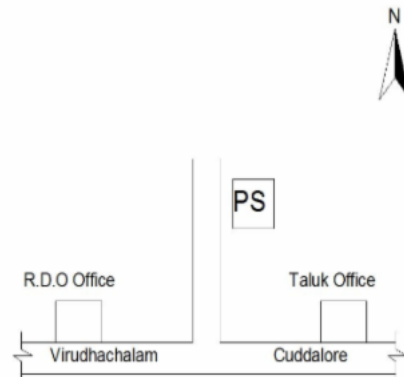

வாக்காளர் பதிவு அலுவலரின்
கையொப்பம்

Nazri Naksha

Google Map View

Polling Station Building Front View

Polling Station Front View

Cad View

Key MAP View

| | | | | | |
|--|------------|---|------------|--|------------|
| 1 பெயர் : கல்யாணி கணவர் பெயர் : ஆறுமுகம் வீட்டு எண் : 1 வயது : 76 பாலினம் : பெண் Photo is available | XAG1682871 | 2 பெயர் : ஞானசேகர் தந்தை பெயர் : ஆறுமுகம் வீட்டு எண் : 1 வயது : 55 பாலினம் : ஆண் Photo is available | XAG1682889 | 3 பெயர் : சித்ரா கணவர் பெயர் : ஞானசேகர் வீட்டு எண் : 1 வயது : 51 பாலினம் : பெண் Photo is available | GTV3181047 |
| 4 பெயர் : சரபு தந்தை பெயர் : ஞானசேகர் வீட்டு எண் : 1/4 வயது : 24 பாலினம் : பெண் Photo is available | XAG1896596 | 5 பெயர் : நூரில்அப்பால் தந்தை பெயர் : கமால் பாஷா வீட்டு எண் : 1/17 வயது : 40 பாலினம் : ஆண் Photo is available | XAG0589960 | 6 பெயர் : ஸனோபர் தந்தை பெயர் : ஜியாவுதீன் வீட்டு எண் : 1/38 வயது : 24 பாலினம் : பெண் Photo is available | XAG1853050 |
| 7 பெயர் : ரஞ்சித் குமார் தந்தை பெயர் : கட்டிமுத்து வீட்டு எண் : 1-41 வயது : 29 பாலினம் : ஆண் Photo is available | XAG0895706 | 8 பெயர் : மெகராஜ்பேகம் கணவர் பெயர் : ஜாபர் வீட்டு எண் : 1E வயது : 54 பாலினம் : பெண் Photo is available | XAG0694513 | 9 பெயர் : முகம்மது அசேன் தந்தை பெயர் : ஜெயினுலாப்தீன் வீட்டு எண் : 1E வயது : 45 பாலினம் : ஆண் Photo is available | XAG0694968 |
| 10 பெயர் : சதீஷ்குமார் தந்தை பெயர் : ராமலிங்கம் வீட்டு எண் : 1E வயது : 36 பாலினம் : ஆண் Photo is available | XAG0176644 | 11 பெயர் : முகம்மது அப்பால் தந்தை பெயர் : அன்சாரி வீட்டு எண் : 1E வயது : 33 பாலினம் : ஆண் Photo is available | XAG0589945 | 12 பெயர் : அபுல் ஹசன் தந்தை பெயர் : ஹபிப் சேட் வீட்டு எண் : 1E வயது : 31 பாலினம் : ஆண் Photo is available | XAG0589978 |
| 13 பெயர் : சின்னமணி தந்தை பெயர் : கட்டையன் வீட்டு எண் : 2 வயது : 64 பாலினம் : ஆண் Photo is available | GTV3407665 | 14 பெயர் : தர்ஷன் குமார் தந்தை பெயர் : அய்யாசாமி வீட்டு எண் : 2/32 வயது : 24 பாலினம் : ஆண் Photo is available | XAG1852540 | 15 பெயர் : கமருநிசா கணவர் பெயர் : கமால்பாசா வீட்டு எண் : 3 வயது : 57 பாலினம் : பெண் Photo is available | XAG1682905 |
| 16 பெயர் : ஜாகீர் உசேன் தந்தை பெயர் : கமல்பாஷா வீட்டு எண் : 3 வயது : 45 பாலினம் : ஆண் Photo is available | GTV3563335 | 17 பெயர் : மகேஸ்வரி கணவர் பெயர் : விஜயராஜன் வீட்டு எண் : 3 வயது : 44 பாலினம் : பெண் Photo is available | XAG0590059 | 18 பெயர் : கிருஷ்ணமூர்த்தி தந்தை பெயர் : ராமர் வீட்டு எண் : 4 வயது : 66 பாலினம் : ஆண் Photo is available | GTV3407673 |
| # 19 பெயர் : ரஹிமான் பாஷா தந்தை பெயர் : சுல்தான் முகமது வீட்டு எண் : 6 வயது : 63 பாலினம் : ஆண் Photo is available | XAG1682913 | # 20 பெயர் : காமிலா பேகம் கணவர் பெயர் : ரகுமான் பாசா வீட்டு எண் : 4 வயது : 56 பாலினம் : பெண் Photo is available | XAG1682921 | 21 பெயர் : முத்துக்குமரசாமி தந்தை பெயர் : சீனு வாசன் வீட்டு எண் : 4-3 வயது : 52 பாலினம் : ஆண் Photo is available | XAG0804658 |
| 22 பெயர் : சங்கீதா கணவர் பெயர் : முத்துக்குமாரசாமி வீட்டு எண் : 4-3 வயது : 47 பாலினம் : பெண் Photo is available | XAG0804641 | 23 பெயர் : மணிகண்டன் தந்தை பெயர் : சின்னமணி வீட்டு எண் : 5-A வயது : 39 பாலினம் : ஆண் Photo is available | XAG0119370 | 24 பெயர் : நிலோபார் பாத்திமா தந்தை பெயர் : ரஹிமான் பாஷா வீட்டு எண் : 6 வயது : 36 பாலினம் : பெண் Photo is available | XAG0119362 |
| # 25 பெயர் : முகமது ஜூபைர் தந்தை பெயர் : ரஹிமான் பாஷா வீட்டு எண் : 6 வயது : 30 பாலினம் : ஆண் Photo is available | XAG0694943 | 26 பெயர் : முஹம்மது சித்திக் தந்தை பெயர் : மைதீன்பாஷா வீட்டு எண் : 6C வயது : 38 பாலினம் : ஆண் Photo is available | XAG0746867 | 27 பெயர் : நிலா பாணு கணவர் பெயர் : முகம்மது சித்திக் வீட்டு எண் : 6எ, 1-வது குறுக்கு தெரு வயது : 34 பாலினம் : பெண் Photo is available | XYA0733030 |
| 28 பெயர் : ரா சிவசங்கரன் தந்தை பெயர் : ராமசாமி வீட்டு எண் : 7 வயது : 58 பாலினம் : ஆண் Photo is available | XAG1682954 | 29 பெயர் : அபிராமி தந்தை பெயர் : சரவணா குமரன் வீட்டு எண் : 8/2ஏ வயது : 25 பாலினம் : பெண் Photo is available | XAG1852284 | 30 பெயர் : ரம்யா தந்தை பெயர் : சரவணகுமாரன் வீட்டு எண் : 8/2ஏ வயது : 21 பாலினம் : பெண் Photo is available | XAG2103612 |