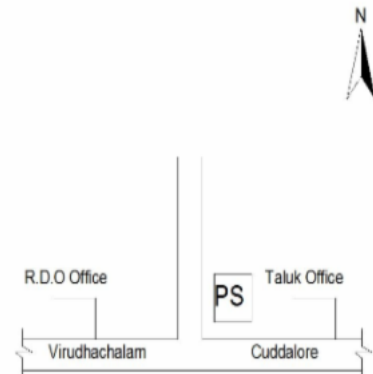

Google Map View

Polling Station Building Front View

Polling Station Front View

Cad View

Key MAP View

1 பெயர் : வசந்தி கணவர் பெயர் : கனகசபை வீட்டு எண் : 1E வயது : 71 பாலினம் : பெண் Photo is available	XAG0897041	2 பெயர் : வெங்கடேசன் தந்தை பெயர் : குருவன் வீட்டு எண் : 1E வயது : 57 பாலினம் : ஆண் Photo is available	XAG0747295	3 பெயர் : விஜயவட்சுமி கணவர் பெயர் : கஜேந்திரன் வீட்டு எண் : 1E வயது : 54 பாலினம் : பெண் Photo is available	XAG0366427
4 பெயர் : வாசீத் தந்தை பெயர் : கபூர்சாயு வீட்டு எண் : 1E வயது : 52 பாலினம் : ஆண் Photo is available	XAG0274274	5 பெயர் : சந்திரா கணவர் பெயர் : ஏழுமலை வீட்டு எண் : 1e வயது : 51 பாலினம் : பெண் Photo is available	XAG0490185	6 பெயர் : சாதிக்பாஷா தந்தை பெயர் : கபூர் வீட்டு எண் : 1E வயது : 49 பாலினம் : ஆண் Photo is available	XAG0896811
7 பெயர் : நவந்திகிருஷ்ணன் தந்தை பெயர் : கோபாலகிருஷ்ணன் வீட்டு எண் : 1e வயது : 49 பாலினம் : ஆண் Photo is available	XAG0490383	8 பெயர் : நாகம்மாள் கணவர் பெயர் : வெங்கடேசன் வீட்டு எண் : 1E வயது : 48 பாலினம் : பெண் Photo is available	XAG0274597	9 பெயர் : நாகலட்சுமி கணவர் பெயர் : பிரபாகரன் வீட்டு எண் : 1E வயது : 46 பாலினம் : பெண் Photo is available	XAG0274308
10 பெயர் : கார்த்திகேயன் தந்தை பெயர் : கலியன் வீட்டு எண் : 1E வயது : 46 பாலினம் : ஆண் Photo is available	XAG0696161	11 பெயர் : இளையபெருமாள் தந்தை பெயர் : துரைசாமி வீட்டு எண் : 1E வயது : 44 பாலினம் : ஆண் Photo is available	XAG0695957	12 பெயர் : சிவகாமி கணவர் பெயர் : ராஜா வீட்டு எண் : 1e வயது : 39 பாலினம் : பெண் Photo is available	XAG0490169
13 பெயர் : தமிழனிசா கணவர் பெயர் : சாதிக் பாஷா வீட்டு எண் : 1E வயது : 37 பாலினம் : பெண் Photo is available	XAG0896738	14 பெயர் : பிரபு தந்தை பெயர் : பாபு வீட்டு எண் : 1E வயது : 31 பாலினம் : ஆண் Photo is available	XAG0805226	15 பெயர் : சத்தியமூர்த்தி தந்தை பெயர் : மதியழகன் வீட்டு எண் : 1E வயது : 30 பாலினம் : ஆண் Photo is available	XAG0695965
# 16 பெயர் : ஆனந்தவள்ளி ராஜவேல் கணவர் பெயர் : ராஜவேல் வீட்டு எண் : 1E வயது : 30 பாலினம் : பெண் Photo is available	XAG0696013	17 பெயர் : சுப்ரியா தந்தை பெயர் : சுப்ரமணியன் வீட்டு எண் : 1E வயது : 29 பாலினம் : பெண் Photo is available	XAG0805358	18 பெயர் : துர்கேஷ்வரன் தந்தை பெயர் : வேலு வீட்டு எண் : 1E வயது : 29 பாலினம் : ஆண் Photo is available	XAG0896845
19 பெயர் : சையத் முஸ்தபா தந்தை பெயர் : நாசர்ஷரிப் வீட்டு எண் : 1E வயது : 29 பாலினம் : ஆண் Photo is available	XAG0896852	20 பெயர் : கார்த்திக் தந்தை பெயர் : குமார் வீட்டு எண் : 1E வயது : 29 பாலினம் : ஆண் Photo is available	XAG0805218	21 பெயர் : கிருத்திகா தந்தை பெயர் : பழனிமுருகன் வீட்டு எண் : 1E வயது : 28 பாலினம் : பெண் Photo is available	XAG0896860
22 பெயர் : புஷ்பலதா கணவர் பெயர் : நீலகண்டன் வீட்டு எண் : 2 வயது : 78 பாலினம் : பெண் Photo is available	XAG1692193	23 பெயர் : ஆனந்தன் தந்தை பெயர் : நீலகண்டன் வீட்டு எண் : 2 வயது : 61 பாலினம் : ஆண் Photo is available	XAG1692219	24 பெயர் : ஷீலா கணவர் பெயர் : ராஜன் வீட்டு எண் : 2 வயது : 60 பாலினம் : பெண் Photo is available	XAG1692227
25 பெயர் : சமதி கணவர் பெயர் : ஆனந்தன் வீட்டு எண் : 2 வயது : 56 பாலினம் : பெண் Photo is available	XAG1692250	26 பெயர் : கல்பனா கணவர் பெயர் : பாபு வீட்டு எண் : 2 வயது : 55 பாலினம் : பெண் Photo is available	XAG111319	27 பெயர் : சுரேஷ் தந்தை பெயர் : நீலகண்டன் வீட்டு எண் : 2 வயது : 50 பாலினம் : ஆண் Photo is available	XAG1692268
28 பெயர் : அஸ்வின தந்தை பெயர் : ஆனந்தன் வீட்டு எண் : 2 வயது : 33 பாலினம் : ஆண் Photo is available	XAG0337873	29 பெயர் : ரோஹித் தந்தை பெயர் : பாபுநீலகண்டன் வீட்டு எண் : 2 வயது : 26 பாலினம் : ஆண் Photo is available	XAG2195626	30 பெயர் : பூந்தித் தந்தை பெயர் : பாபுநீலகண்டன் வீட்டு எண் : 2 வயது : 21 பாலினம் : ஆண் Photo is available	XAG2195782