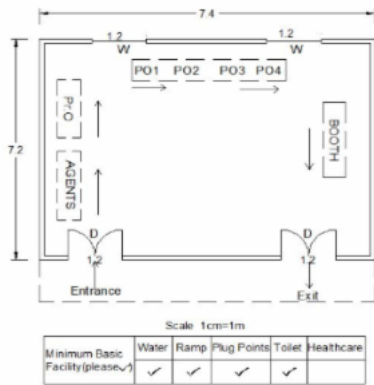

Google Map View

Polling Station Building Front View

Polling Station Front View

Cad View

Key MAP View

1 பெயர் : வசந்தி கணவர் பெயர் : கனகசபை வீட்டு எண் : 1E வயது : 71 பாலினம் : பெண் Photo is available	XAG0897041	2 பெயர் : வெங்கடேசன் தந்தை பெயர் : குருவன் வீட்டு எண் : 1E வயது : 57 பாலினம் : ஆண் Photo is available	XAG0747295	3 பெயர் : விஜயவட்சுமி கணவர் பெயர் : கஜேந்திரன் வீட்டு எண் : 1E வயது : 54 பாலினம் : பெண் Photo is available	XAG0366427
4 பெயர் : வாசீத் தந்தை பெயர் : கபூர்சாயு வீட்டு எண் : 1E வயது : 52 பாலினம் : ஆண் Photo is available	XAG0274274	5 பெயர் : சந்திரா கணவர் பெயர் : ஏழுமலை வீட்டு எண் : 1e வயது : 51 பாலினம் : பெண் Photo is available	XAG0490185	6 பெயர் : சாதிக்பாஷா தந்தை பெயர் : கபூர் வீட்டு எண் : 1E வயது : 49 பாலினம் : ஆண் Photo is available	XAG0896811
7 பெயர் : நவந்திகிருஷ்ணன் தந்தை பெயர் : கோபாலகிருஷ்ணன் வீட்டு எண் : 1e வயது : 49 பாலினம் : ஆண் Photo is available	XAG0490383	8 பெயர் : நாகம்மாள் கணவர் பெயர் : வெங்கடேசன் வீட்டு எண் : 1E வயது : 48 பாலினம் : பெண் Photo is available	XAG0274597	9 பெயர் : நாகலட்சுமி கணவர் பெயர் : பிரபாகரன் வீட்டு எண் : 1E வயது : 46 பாலினம் : பெண் Photo is available	XAG0274308
10 பெயர் : கார்த்திகேயன் தந்தை பெயர் : கலியன் வீட்டு எண் : 1E வயது : 46 பாலினம் : ஆண் Photo is available	XAG0696161	11 பெயர் : இளையபெருமாள் தந்தை பெயர் : துரைசாமி வீட்டு எண் : 1E வயது : 44 பாலினம் : ஆண் Photo is available	XAG0695957	12 பெயர் : சிவகாமி கணவர் பெயர் : ராஜா வீட்டு எண் : 1e வயது : 39 பாலினம் : பெண் Photo is available	XAG0490169
13 பெயர் : தமிழனிசா கணவர் பெயர் : சாதிக் பாஷா வீட்டு எண் : 1E வயது : 37 பாலினம் : பெண் Photo is available	XAG0896738	14 பெயர் : பிரபு தந்தை பெயர் : பாபு வீட்டு எண் : 1E வயது : 31 பாலினம் : ஆண் Photo is available	XAG0805226	15 பெயர் : சத்தியமூர்த்தி தந்தை பெயர் : மதியழகன் வீட்டு எண் : 1E வயது : 30 பாலினம் : ஆண் Photo is available	XAG0695965
# 16 பெயர் : ஆனந்தவள்ளி ராஜவேல் கணவர் பெயர் : ராஜவேல் வீட்டு எண் : 1E வயது : 30 பாலினம் : பெண் Photo is available	XAG0696013	17 பெயர் : சுப்ரியா தந்தை பெயர் : சுப்ரமணியன் வீட்டு எண் : 1E வயது : 29 பாலினம் : பெண் Photo is available	XAG0805358	18 பெயர் : துர்கேஷ்வரன் தந்தை பெயர் : வேலு வீட்டு எண் : 1E வயது : 29 பாலினம் : ஆண் Photo is available	XAG0896845
19 பெயர் : சையத் முஸ்தபா தந்தை பெயர் : நாசர்ஷரிப் வீட்டு எண் : 1E வயது : 29 பாலினம் : ஆண் Photo is available	XAG0896852	20 பெயர் : கார்த்திக் தந்தை பெயர் : குமார் வீட்டு எண் : 1E வயது : 29 பாலினம் : ஆண் Photo is available	XAG0805218	21 பெயர் : கிருத்திகா தந்தை பெயர் : பழனிமுருகன் வீட்டு எண் : 1E வயது : 28 பாலினம் : பெண் Photo is available	XAG0896860
22 பெயர் : புஷ்பலதா கணவர் பெயர் : நீலகண்டன் வீட்டு எண் : 2 வயது : 78 பாலினம் : பெண் Photo is available	XAG1692193	23 பெயர் : ஆனந்தன் தந்தை பெயர் : நீலகண்டன் வீட்டு எண் : 2 வயது : 61 பாலினம் : ஆண் Photo is available	XAG1692219	24 பெயர் : ஷீலா கணவர் பெயர் : ராஜன் வீட்டு எண் : 2 வயது : 60 பாலினம் : பெண் Photo is available	XAG1692227
25 பெயர் : சமதி கணவர் பெயர் : ஆனந்தன் வீட்டு எண் : 2 வயது : 56 பாலினம் : பெண் Photo is available	XAG1692250	26 பெயர் : கல்பனா கணவர் பெயர் : பாபு வீட்டு எண் : 2 வயது : 55 பாலினம் : பெண் Photo is available	XAG111319	27 பெயர் : சுரேஷ் தந்தை பெயர் : நீலகண்டன் வீட்டு எண் : 2 வயது : 50 பாலினம் : ஆண் Photo is available	XAG1692268
28 பெயர் : அஸ்வின தந்தை பெயர் : ஆனந்தன் வீட்டு எண் : 2 வயது : 33 பாலினம் : ஆண் Photo is available	XAG0337873	29 பெயர் : ரோஹித் தந்தை பெயர் : பாபுநீலகண்டன் வீட்டு எண் : 2 வயது : 26 பாலினம் : ஆண் Photo is available	XAG2195626	30 பெயர் : பூந்தித் தந்தை பெயர் : பாபுநீலகண்டன் வீட்டு எண் : 2 வயது : 21 பாலினம் : ஆண் Photo is available	XAG2195782