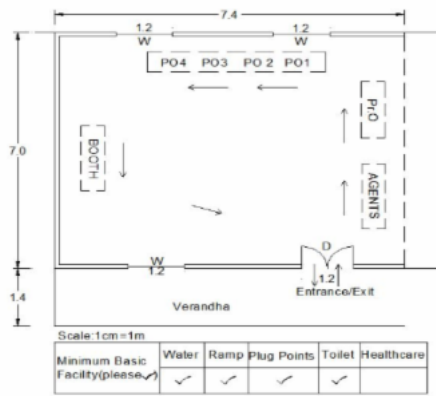

Google Map View

Polling Station Building Front View

Polling Station Front View

Cad View

Key MAP View

1 பெயர் : ராதா கணவர் பெயர் : பாண்டுரங்கன் வீட்டு எண் : 1 வயது : 62 பாலினம் : பெண் Photo is available	XAG0521849	2 பெயர் : ரவி தந்தை பெயர் : வீரமுத்து வீட்டு எண் : 1E வயது : 54 பாலினம் : ஆண் Photo is available	XAG0622415	3 பெயர் : கொளஞ்சி கணவர் பெயர் : மாணிக்கவேல் வீட்டு எண் : 1E வயது : 49 பாலினம் : பெண் Photo is available	XAG0622340
4 பெயர் : மணிகண்டன் தந்தை பெயர் : வெங்கடேசன் வீட்டு எண் : 1E வயது : 45 பாலினம் : ஆண் Photo is available	XAG0835504	5 பெயர் : கணகவள்ளி கணவர் பெயர் : அசோக் வீட்டு எண் : 1E வயது : 45 பாலினம் : பெண் Photo is available	XAG0622365	6 பெயர் : ரமேஷ் தந்தை பெயர் : கொளஞ்சி வீட்டு எண் : 1E வயது : 39 பாலினம் : ஆண் Photo is available	XAG0194530
7 பெயர் : ஆனந்தி தாயின் பெயர் : சாந்தி வீட்டு எண் : 1E வயது : 37 பாலினம் : பெண் Photo is available	XAG0835496	8 பெயர் : புஷ்பலதா கணவர் பெயர் : சம்பத் வீட்டு எண் : 1E வயது : 33 பாலினம் : பெண் Photo is available	XAG0348151	9 பெயர் : காயத்திரி கணவர் பெயர் : இளவரசன் வீட்டு எண் : 1E வயது : 31 பாலினம் : பெண் Photo is available	XAG0948240
10 பெயர் : ஜெகதீஸ்வரி தந்தை பெயர் : ரவி வீட்டு எண் : 1E வயது : 31 பாலினம் : பெண் Photo is available	XAG0622548	11 பெயர் : ஜெயபிரியா தந்தை பெயர் : ரவி வீட்டு எண் : 1E வயது : 31 பாலினம் : பெண் Photo is available	XAG0622522	12 பெயர் : மருதாயி கணவர் பெயர் : ராமசாமி வீட்டு எண் : 2 வயது : 61 பாலினம் : பெண் Photo is available	XAG0621995
13 பெயர் : பச்சாயி கணவர் பெயர் : ஏழுமலை வீட்டு எண் : 2 வயது : 41 பாலினம் : பெண் Photo is available	XAG0622001	14 பெயர் : தேன்மொழி தந்தை பெயர் : சீனு வாசன் வீட்டு எண் : 2-71 வயது : 30 பாலினம் : பெண் Photo is available	XAG0762989	15 பெயர் : மனோரஞ்சிதா கணவர் பெயர் : பிரபாகரன் வீட்டு எண் : 2-116 வயது : 33 பாலினம் : பெண் Photo is available	XAG0622613
16 பெயர் : மகேஷ்வரி கணவர் பெயர் : வேல்முருகன் வீட்டு எண் : 2/125 வயது : 38 பாலினம் : பெண் Photo is available	XAG0077925	17 பெயர் : மகேஸ்வரி கணவர் பெயர் : மருதமுத்து வீட்டு எண் : 3 வயது : 47 பாலினம் : பெண் Photo is available	XAG0521807	18 பெயர் : பெம்பிளா கணவர் பெயர் : மணிகண்டன் வீட்டு எண் : 3 வயது : 45 பாலினம் : பெண் Photo is available	XAG0521831
19 பெயர் : மாரிமுத்து தந்தை பெயர் : வைரவேல் வீட்டு எண் : 3 வயது : 35 பாலினம் : ஆண் Photo is available	XAG0300251	20 பெயர் : சுதா கணவர் பெயர் : மணிகண்டன் வீட்டு எண் : 3/62 வயது : 32 பாலினம் : பெண் Photo is available	XAG0622027	21 பெயர் : கொளஞ்சிநாதன் தந்தை பெயர் : சுப்ரமணியன் வீட்டு எண் : 3-63B வயது : 36 பாலினம் : ஆண் Photo is available	XAG0078048
22 பெயர் : அஞ்சலை கணவர் பெயர் : பாலமுருகன் வீட்டு எண் : 3-68 வயது : 36 பாலினம் : பெண் Photo is available	XAG0008383	23 பெயர் : ஜெரினா கணவர் பெயர் : முகமது அனீப் வீட்டு எண் : 3-75 வயது : 62 பாலினம் : பெண் Photo is available	XAG0622597	24 பெயர் : ஷர்மிளா கணவர் பெயர் : அப்துல் காதர் வீட்டு எண் : 3-75 வயது : 42 பாலினம் : பெண் Photo is available	XAG0622555
25 பெயர் : மாரிமுத்து தந்தை பெயர் : கிருஷ்ணமூர்த்தி வீட்டு எண் : 3-75A வயது : 51 பாலினம் : ஆண் Photo is available	XAG1195809	26 பெயர் : சுகன்யா கணவர் பெயர் : மணிகண்டன் வீட்டு எண் : 3-77 வயது : 34 பாலினம் : பெண் Photo is available	XAG0613273	27 பெயர் : சக்திவேல் தந்தை பெயர் : ராமலிங்கம் வீட்டு எண் : 3-91-2 வயது : 32 பாலினம் : ஆண் Photo is available	XAG0721118
28 பெயர் : பிரபுதேவன் தந்தை பெயர் : செல்வராசு வீட்டு எண் : 3-96 வயது : 29 பாலினம் : ஆண் Photo is available	XAG0763136	29 பெயர் : அருண் குமார் தந்தை பெயர் : காட்டுராஜா வீட்டு எண் : 3/121 வயது : 19 பாலினம் : ஆண் Photo is available	XAG2306736	30 பெயர் : சுதா கணவர் பெயர் : தியாகராஜன் வீட்டு எண் : 3-253 வயது : 42 பாலினம் : பெண் Photo is available	XAG0194548