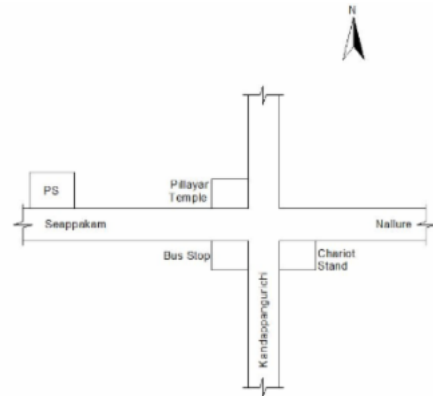

Key MAP View