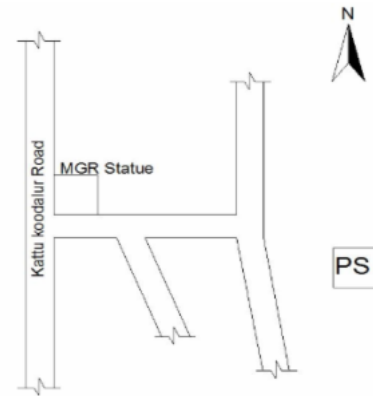

Google Map View

Polling Station Building Front View

Polling Station Front View

Cad View

Key MAP View

சட்டமன்றத் தொகுதியின் எண் மற்றும் பெயர் : 152-விருத்தாசலம் மற்றும் பெயர் 1-விருத்தாசலம் (ந), வார்டு 13 அண்ணா நகர் பிரிவு எண் மற்றும் பெயர்