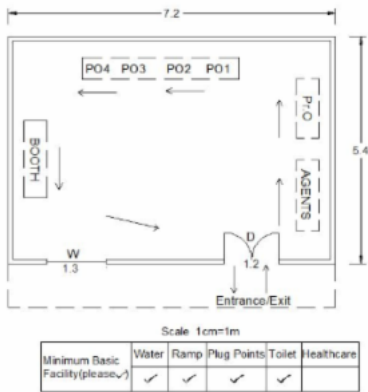

Google Map View

Polling Station Building Front View

Polling Station Front View

Cad View

Key MAP View

சட்டமன்றத் தொகுதியின் எண் மற்றும் பெயர் : 152-விருத்தாசலம் மற்றும் பெயர் 1-விருத்தாசலம் (ந), வார்டு 13 அண்ணா நகர் பிரிவு எண் மற்றும் பெயர்