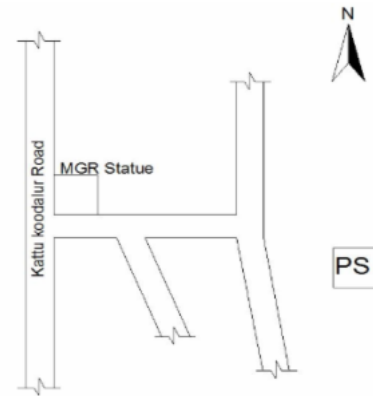

Key MAP View