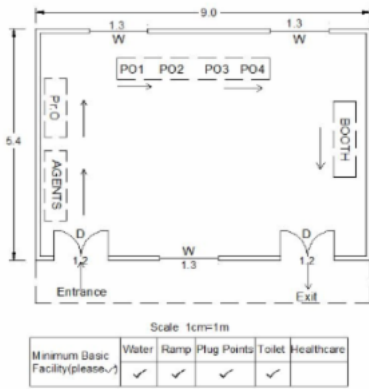

வாக்காளர் பதிவு அலுவலரின்
கையொப்பம்

Nazri Naksha

Google Map View

Polling Station Building Front View

Polling Station Front View

Cad View

Key MAP View

சட்டமன்றத் தொகுதியின் எண் மற்றும் பெயர் : 152-விருத்தாசலம் மற்றும் பெயர் 1-விருத்தாசலம் (ந), வார்டு 14 வ.உ.சி தெரு பிரிவு எண் மற்றும் பெயர்