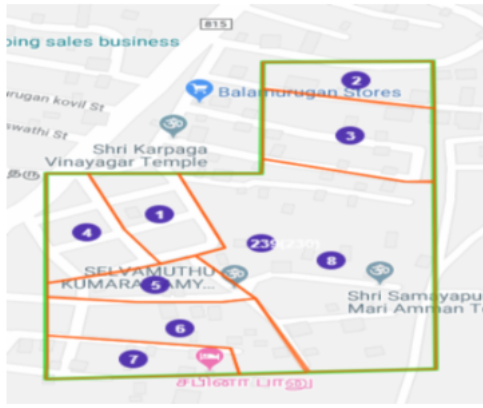

Nazri Naksha