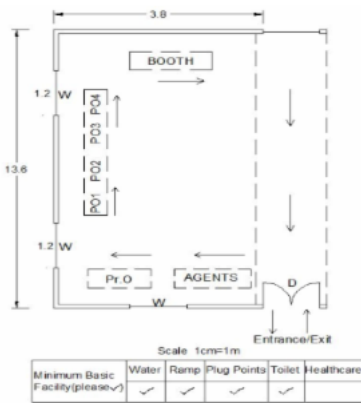

Google Map View

Polling Station Building Front View

Polling Station Front View

Cad View

Key MAP View

சட்டமன்றத் தொகுதியின் எண் மற்றும் பெயர் : 152-விருத்தாசலம் மற்றும் பெயர் 1-விருத்தாசலம் (ந), வார்டு 15 செல்வராசு நகர்