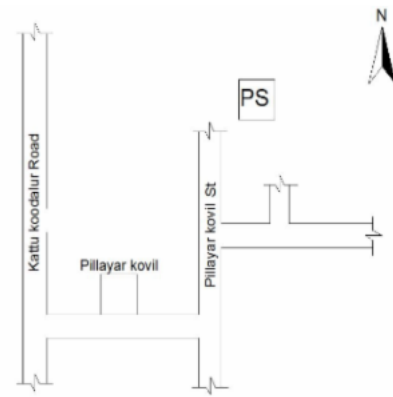

Google Map View

Polling Station Building Front View

Polling Station Front View

Cad View

Key MAP View

சட்டமன்றத் தொகுதியின் எண் மற்றும் பெயர் : 152-விருத்தாசலம் மற்றும் பெயர் 1-விருத்தாசலம் (ந), வார்டு 15 செல்வராசு நகர்