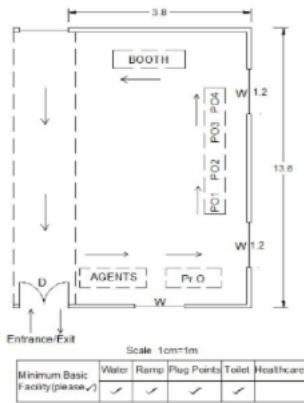

**Google Map View**

**Polling Station Building Front View**

**Polling Station Front View**

**Cad View**

**Key MAP View**

1 பெயர் : பிரபு தந்தை பெயர்: சீனி வீட்டு எண் : 1 வயது : 50 பாலினம் : ஆண் Photo is available	XAG1716885	2 பெயர் : மேகலட்சுமி தந்தை பெயர்: சத்தியமூர்த்தி வீட்டு எண் : 1 வயது : 24 பாலினம் : பெண் Photo is available	XAG1930759	3 பெயர் : பிரபு தேவா பி தந்தை பெயர்: பிரபு வீட்டு எண் : 1 வயது : 19 பாலினம் : ஆண் Photo is available	XAG2322865
4 பெயர் : ஜெயபிரகாஷ் தந்தை பெயர்: நாராயணசாமி வீட்டு எண் : 1e வயது : 74 பாலினம் : ஆண் Photo is available	XAG0492819	5 பெயர் : ராஜாமணி கணவர் பெயர்: குணசேகரன் வீட்டு எண் : 1E வயது : 62 பாலினம் : பெண் Photo is available	XAG0699595	6 பெயர் : சாந்தி கணவர் பெயர்: சிவசாமி வீட்டு எண் : 1E வயது : 49 பாலினம் : பெண் Photo is available	XAG0594150
7 பெயர் : பாபு தந்தை பெயர்: வீராசாமி வீட்டு எண் : 1e வயது : 49 பாலினம் : ஆண் Photo is available	XAG0492793	8 பெயர் : விஜயன் தந்தை பெயர்: மோகன் வீட்டு எண் : 1E வயது : 46 பாலினம் : ஆண் Photo is available	XAG0748905	9 பெயர் : சின்னராசு தந்தை பெயர்: ஜேபி வீட்டு எண் : 1E வயது : 43 பாலினம் : ஆண் Photo is available	XAG0748913
10 பெயர் : பிரபு தந்தை பெயர்: குணசேகரன் வீட்டு எண் : 1E வயது : 40 பாலினம் : ஆண் Photo is available	XAG0699926	11 பெயர் : தனலட்சுமி கணவர் பெயர்: சுரேஷ் வீட்டு எண் : 1E வயது : 38 பாலினம் : பெண் Photo is available	XAG0807214	12 பெயர் : ஜெயராஜ் தந்தை பெயர்: முருகன் வீட்டு எண் : 1E வயது : 38 பாலினம் : ஆண் Photo is available	XAG0699801
13 பெயர் : சுரேஷ் தந்தை பெயர்: கொளஞ்சி வீட்டு எண் : 1E வயது : 37 பாலினம் : ஆண் Photo is available	XAG0807271	14 பெயர் : சதிஷ்குமார் தந்தை பெயர்: சேகர் வீட்டு எண் : 1E வயது : 31 பாலினம் : ஆண் Photo is available	XAG0699629	15 பெயர் : அருண்பாண்டியன் தந்தை பெயர்: பழனி வீட்டு எண் : 1E வயது : 31 பாலினம் : ஆண் Photo is available	XAG0749077
16 பெயர் : கிருஷ்ணராஜ் தந்தை பெயர்: ரவி வீட்டு எண் : 1E வயது : 29 பாலினம் : ஆண் Photo is available	XAG0749085	17 பெயர் : சாமிதுரை தந்தை பெயர்: கொளஞ்சிமணி வீட்டு எண் : ந வயது : 28 பாலினம் : ஆண் Photo is available	XAG1059047	18 பெயர் : செல்வபிரியா தந்தை பெயர்: கொளஞ்சிமணி வீட்டு எண் : ந வயது : 27 பாலினம் : பெண் Photo is available	XAG1060383
19 பெயர் : நிவேத தந்தை பெயர்: ரவி வீட்டு எண் : 1ஏ வயது : 24 பாலினம் : பெண் Photo is available	XAG1963537	20 பெயர் : சமீன்தார் தந்தை பெயர்: அம்லாம்பேட்டை வீட்டு எண் : 3 வயது : 66 பாலினம் : ஆண் Photo is available	XAG1716919	21 பெயர் : பேபி கணவர் பெயர்: சமீன்தார் வீட்டு எண் : 3 வயது : 61 பாலினம் : பெண் Photo is available	XAG1716927
22 பெயர் : பாண்டி தந்தை பெயர்: ஜமன்தார் வீட்டு எண் : 3 வயது : 43 பாலினம் : ஆண் Photo is available	GTV1578103	23 பெயர் : சக்தி தந்தை பெயர்: விஸ்வநாகன் வீட்டு எண் : 4 வயது : 39 பாலினம் : ஆண் Photo is available	XAG0061622	24 பெயர் : தர்மன் தந்தை பெயர்: தங்கராசு வீட்டு எண் : 6 வயது : 59 பாலினம் : ஆண் Photo is available	XAG1716976
25 பெயர் : விஜயகுமார் தந்தை பெயர்: ஜனார்த்தனன் வீட்டு எண் : 6 வயது : 58 பாலினம் : ஆண் Photo is available	GTV3175445	26 பெயர் : காமாட்சி தந்தை பெயர்: விஜயகுமார் வீட்டு எண் : 6 வயது : 54 பாலினம் : பெண் Photo is available	GTV3145091	27 பெயர் : ராஜேஷ்வரி டீ தந்தை பெயர்: தர்மலிங்கம் வீட்டு எண் : 6/29 வயது : 22 பாலினம் : பெண் Photo is available	XAG2120954
28 பெயர் : விஸ்வநாதன் தந்தை பெயர்: பழனிவேல் வீட்டு எண் : 7 வயது : 63 பாலினம் : ஆண் Photo is available	XAG1716984	29 பெயர் : சித்திரச்செல்வி கணவர் பெயர்: விஸ்வநாதன் வீட்டு எண் : 7 வயது : 56 பாலினம் : பெண் Photo is available	XAG1716992	30 பெயர் : அஞ்சம்மாள் கணவர் பெயர்: சுரேஷ் வீட்டு எண் : 7 வயது : 38 பாலினம் : பெண் Photo is available	XAG0104927