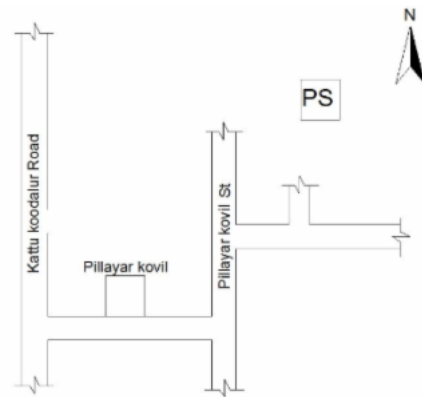

Key MAP View