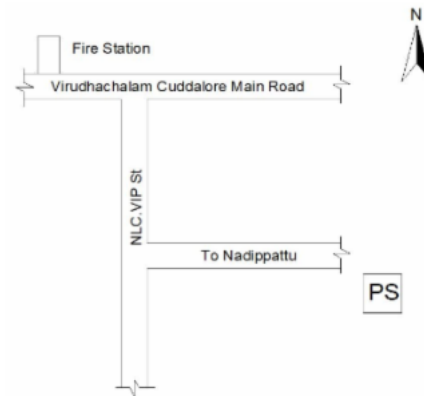

வாக்காளர் பதிவு அலுவலரின்
கையொப்பம்

Nazri Naksha

Google Map View

Polling Station Building Front View

Polling Station Front View

Cad View

Key MAP View

சட்டமன்றத் தொகுதியின் எண் மற்றும் பெயர் : 152-விருத்தாசலம் மற்றும் பெயர் 1-விருத்தாசலம் (ந), வார்டு 16 மாம்பழத் தெரு பிரிவு எண் மற்றும் பெயர்