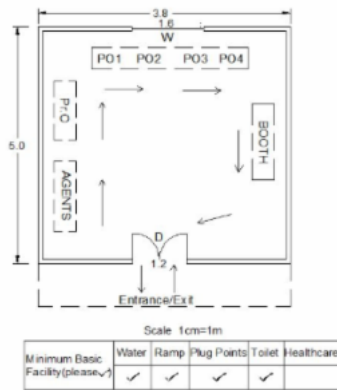

வாக்காளர் பதிவு அலுவலரின்
கையொப்பம்

Nazri Naksha

Google Map View

Polling Station Building Front View

Polling Station Front View

Cad View

Key MAP View

சட்டமன்றத் தொகுதியின் எண் மற்றும் பெயர் : 152-விருத்தாசலம் மற்றும் பெயர் 1-விருத்தாசலம் (ந), வார்டு 16 மாம்பழத் தெரு பிரிவு எண் மற்றும் பெயர்