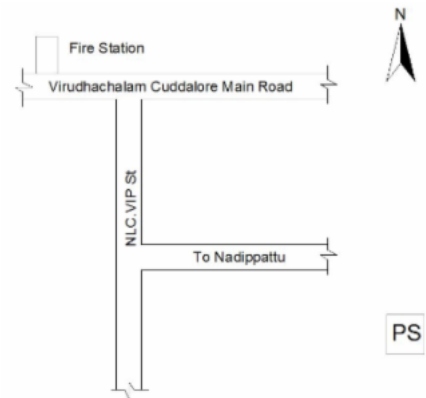

Google Map View

Polling Station Building Front View

Polling Station Front View

Cad View

Key MAP View

சட்டமன்றத் தொகுதியின் எண் மற்றும் பெயர் : 152-விருத்தாசலம் மற்றும் பெயர் 1-விருத்தாசலம் (ந), வார்டு 16 செண்பகடி தெரு பிரிவு எண் மற்றும் பெயர்