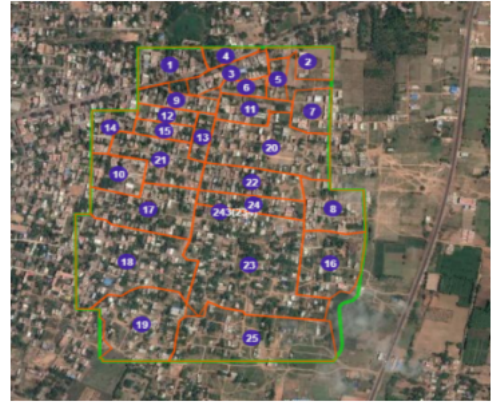

Google Map View

Polling Station Building Front View

Polling Station Front View

Cad View

Key MAP View

சட்டமன்றத் தொகுதியின் எண் மற்றும் பெயர் : 152-விருத்தாசலம் மற்றும் பெயர் 1-விருத்தாசலம் (ந), வார்டு 16 செண்பகடி தெரு பிரிவு எண் மற்றும் பெயர்