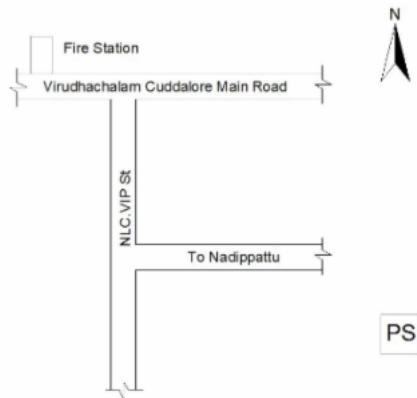

Google Map View

Polling Station Building Front View

Polling Station Front View

Cad View

Key MAP View

சட்டமன்றத் தொகுதியின் எண் மற்றும் பெயர் : 152-விருத்தாசலம் மற்றும் பெயர் 1-விருத்தாசலம் (ந), வார்டு 16 செண்பகடி தெரு பிரிவு எண் மற்றும் பெயர்