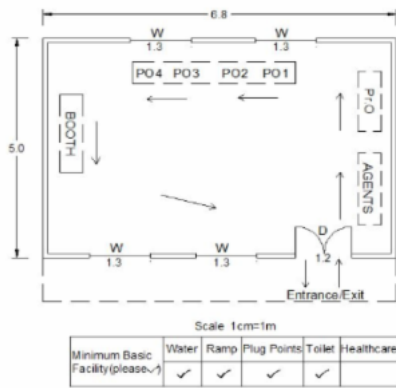

Google Map View

Polling Station Building Front View

Polling Station Front View

Cad View

Key MAP View

1 பெயர் : வசந்தாமணி கணவர் பெயர் : நாகராஜன் வீட்டு எண் : 01 வயது : 68 பாலினம் : பெண்	XAG2321677 Photo is available	2 பெயர் : அருண் குமார் தந்தை பெயர் : குணசீலன் வீட்டு எண் : 1 வயது : 28 பாலினம் : ஆண்	XAG0899732 Photo is available	3 பெயர் : பாலகிருஷ்ணன் தந்தை பெயர் : சிவந்தராசு வீட்டு எண் : 1E வயது : 74 பாலினம் : ஆண்	XAG0808865 Photo is available
4 பெயர் : அம்பாயிரம் தந்தை பெயர் : முத்துசாமி வீட்டு எண் : 1e வயது : 73 பாலினம் : ஆண்	XAG0701953 Photo is available	5 பெயர் : சாரதாம்பாள் கணவர் பெயர் : பழனிமுத்து வீட்டு எண் : 1E வயது : 71 பாலினம் : பெண்	XAG0749838 Photo is available	6 பெயர் : வனிதா தந்தை பெயர் : சுப்ரமணி வீட்டு எண் : 1e வயது : 53 பாலினம் : பெண்	GTV3600541 Photo is available
7 பெயர் : குபேரன் தந்தை பெயர் : பழனிமுத்து வீட்டு எண் : 1E வயது : 52 பாலினம் : ஆண்	XAG0750257 Photo is available	8 பெயர் : லதா கணவர் பெயர் : கவியமூர்த்தி வீட்டு எண் : 1E வயது : 50 பாலினம் : பெண்	XAG0750216 Photo is available	9 பெயர் : வளர்மதி கணவர் பெயர் : சிவகுமார் வீட்டு எண் : 1E வயது : 42 பாலினம் : பெண்	XAG0340380 Photo is available
10 பெயர் : கோகிலா கணவர் பெயர் : விஜய் ஆனந்த் வீட்டு எண் : 1e வயது : 39 பாலினம் : பெண்	XAG0701938 Photo is available	11 பெயர் : வினோத் தந்தை பெயர் : பாண்டியன் வீட்டு எண் : 1e வயது : 36 பாலினம் : ஆண்	XAG0701946 Photo is available	12 பெயர் : ஆனந்தபாபு தந்தை பெயர் : பழனிசாமி வீட்டு எண் : 1E வயது : 35 பாலினம் : ஆண்	XAG0281923 Photo is available
13 பெயர் : ராஜமோகன் தந்தை பெயர் : தமிழரசன் வீட்டு எண் : 1e வயது : 34 பாலினம் : ஆண்	XAG0494336 Photo is available	14 பெயர் : வினோத்குமார் தந்தை பெயர் : கொளஞ்சி வீட்டு எண் : 1E வயது : 32 பாலினம் : ஆண்	XAG0899724 Photo is available	15 பெயர் : திலகவதி தந்தை பெயர் : சுப்பிரமணி வீட்டு எண் : 1E வயது : 31 பாலினம் : பெண்	XAG0809186 Photo is available
16 பெயர் : அபிநயா கணவர் பெயர் : விமல் ஆனந்த் வீட்டு எண் : 1e வயது : 31 பாலினம் : பெண்	XAG0701920 Photo is available	17 பெயர் : மங்கையர்கரசி தந்தை பெயர் : வெங்கடேசன் வீட்டு எண் : 1e வயது : 30 பாலினம் : பெண்	XAG0701532 Photo is available	18 பெயர் : விஜயலட்சுமி தந்தை பெயர் : மாரியப்பன் வீட்டு எண் : 1E வயது : 27 பாலினம் : பெண்	XAG0984930 Photo is available
19 பெயர் : கார்த்திகேயன் தந்தை பெயர் : தியாகராஜன் வீட்டு எண் : 3/694 வயது : 44 பாலினம் : ஆண்	GTV2283935 Photo is available	20 பெயர் : ஜெயசித்ரா தந்தை பெயர் : தியாகராஜன் வீட்டு எண் : 3-694 வயது : 40 பாலினம் : பெண்	XAG0280545 Photo is available	21 பெயர் : அருக்காணி கணவர் பெயர் : தியாகராஜன் வீட்டு எண் : 3/694-3/106 வயது : 64 பாலினம் : பெண்	GTV2283950 Photo is available
22 பெயர் : திருவேலன் தந்தை பெயர் : தியாகராஜன் வீட்டு எண் : 3/694-3/106 வயது : 46 பாலினம் : ஆண்	GTV2283943 Photo is available	23 பெயர் : ஆனந்தராஜ் தந்தை பெயர் : குணசேகரன் வீட்டு எண் : 03 ராஜீவ் காந்தி தெரு வயது : 29 பாலினம் : ஆண்	ALF1280635 Photo is available	S 24 பெயர் : சஞ்சீவ் கார்த்திகேயன் தந்தை பெயர் : குமார் வீட்டு எண் : 9/1 ஏ வயது : 25 பாலினம் : ஆண்	XAG1109602 Photo is available
S 25 பெயர் : கிருத்திகை பரிபாசு தந்தை பெயர் : குமார் வீட்டு எண் : 9/1 ஏ வயது : 25 பாலினம் : பெண்	XAG1109594 Photo is available	26 பெயர் : வேல்முருகன் தந்தை பெயர் : அலலு வீட்டு எண் : 11 வயது : 35 பாலினம் : ஆண்	XAG0280552 Photo is available	27 பெயர் : சத்தியா தந்தை பெயர் : அயில் வீட்டு எண் : 11 வயது : 33 பாலினம் : பெண்	XAG0494732 Photo is available
28 பெயர் : சங்கீதா கணவர் பெயர் : குபேரன் வீட்டு எண் : 11A வயது : 36 பாலினம் : பெண்	XAG0750208 Photo is available	S2 29 பெயர் : ஸ்ரீபகலா செளந்தரராஜன் கணவர் பெயர் : செளந்தரராஜன் வீட்டு எண் : 15 கோ இல்லம் வயது : 60 பாலினம் : பெண்	XAG2196749 Photo is available	30 பெயர் : சின்ராசு தந்தை பெயர் : கணேசன் வீட்டு எண் : 20-A வயது : 39 பாலினம் : ஆண்	XAG0120261 Photo is available