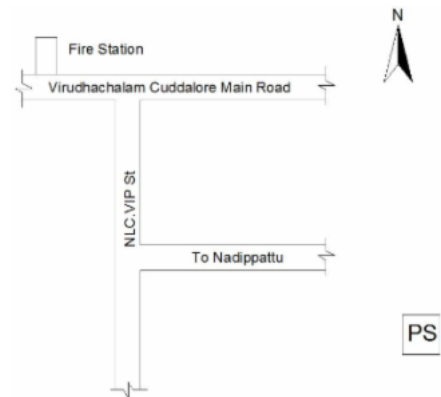

Google Map View

Polling Station Building Front View

Polling Station Front View

Cad View

Key MAP View

1 பெயர் : வசந்தாமணி கணவர் பெயர் : நாகராஜன் வீட்டு எண் : 01 வயது : 68 பாலினம் : பெண்	XAG2321677 Photo is available	2 பெயர் : அருண் குமார் தந்தை பெயர் : குணசீலன் வீட்டு எண் : 1 வயது : 28 பாலினம் : ஆண்	XAG0899732 Photo is available	3 பெயர் : பாலகிருஷ்ணன் தந்தை பெயர் : சிவந்தராசு வீட்டு எண் : 1E வயது : 74 பாலினம் : ஆண்	XAG0808865 Photo is available
4 பெயர் : அம்பாயிரம் தந்தை பெயர் : முத்துசாமி வீட்டு எண் : 1e வயது : 73 பாலினம் : ஆண்	XAG0701953 Photo is available	5 பெயர் : சாரதாம்பாள் கணவர் பெயர் : பழனிமுத்து வீட்டு எண் : 1E வயது : 71 பாலினம் : பெண்	XAG0749838 Photo is available	6 பெயர் : வனிதா தந்தை பெயர் : சுப்ரமணி வீட்டு எண் : 1e வயது : 53 பாலினம் : பெண்	GTV3600541 Photo is available
7 பெயர் : குபேரன் தந்தை பெயர் : பழனிமுத்து வீட்டு எண் : 1E வயது : 52 பாலினம் : ஆண்	XAG0750257 Photo is available	8 பெயர் : லதா கணவர் பெயர் : கவியமூர்த்தி வீட்டு எண் : 1E வயது : 50 பாலினம் : பெண்	XAG0750216 Photo is available	9 பெயர் : வளர்மதி கணவர் பெயர் : சிவகுமார் வீட்டு எண் : 1E வயது : 42 பாலினம் : பெண்	XAG0340380 Photo is available
10 பெயர் : கோகிலா கணவர் பெயர் : விஜய் ஆனந்த் வீட்டு எண் : 1e வயது : 39 பாலினம் : பெண்	XAG0701938 Photo is available	11 பெயர் : வினோத் தந்தை பெயர் : பாண்டியன் வீட்டு எண் : 1e வயது : 36 பாலினம் : ஆண்	XAG0701946 Photo is available	12 பெயர் : ஆனந்தபாபு தந்தை பெயர் : பழனிசாமி வீட்டு எண் : 1E வயது : 35 பாலினம் : ஆண்	XAG0281923 Photo is available
13 பெயர் : ராஜமோகன் தந்தை பெயர் : தமிழரசன் வீட்டு எண் : 1e வயது : 34 பாலினம் : ஆண்	XAG0494336 Photo is available	14 பெயர் : வினோத்குமார் தந்தை பெயர் : கொளஞ்சி வீட்டு எண் : 1E வயது : 32 பாலினம் : ஆண்	XAG0899724 Photo is available	15 பெயர் : திலகவதி தந்தை பெயர் : சுப்பிரமணி வீட்டு எண் : 1E வயது : 31 பாலினம் : பெண்	XAG0809186 Photo is available
16 பெயர் : அபிநயா கணவர் பெயர் : விமல் ஆனந்த் வீட்டு எண் : 1e வயது : 31 பாலினம் : பெண்	XAG0701920 Photo is available	17 பெயர் : மங்கையர்கரசி தந்தை பெயர் : வெங்கடேசன் வீட்டு எண் : 1e வயது : 30 பாலினம் : பெண்	XAG0701532 Photo is available	18 பெயர் : விஜயலட்சுமி தந்தை பெயர் : மாரியப்பன் வீட்டு எண் : 1E வயது : 27 பாலினம் : பெண்	XAG0984930 Photo is available
19 பெயர் : கார்த்திகேயன் தந்தை பெயர் : தியாகராஜன் வீட்டு எண் : 3/694 வயது : 44 பாலினம் : ஆண்	GTV2283935 Photo is available	20 பெயர் : ஜெயசித்ரா தந்தை பெயர் : தியாகராஜன் வீட்டு எண் : 3-694 வயது : 40 பாலினம் : பெண்	XAG0280545 Photo is available	21 பெயர் : அருக்காணி கணவர் பெயர் : தியாகராஜன் வீட்டு எண் : 3/694-3/106 வயது : 64 பாலினம் : பெண்	GTV2283950 Photo is available
22 பெயர் : திருவேலன் தந்தை பெயர் : தியாகராஜன் வீட்டு எண் : 3/694-3/106 வயது : 46 பாலினம் : ஆண்	GTV2283943 Photo is available	23 பெயர் : ஆனந்தராஜ் தந்தை பெயர் : குணசேகரன் வீட்டு எண் : 03 ராஜீவ் காந்தி தெரு வயது : 29 பாலினம் : ஆண்	ALF1280635 Photo is available	S 24 பெயர் : சஞ்சீவ் கார்த்திகேயன் தந்தை பெயர் : குமார் வீட்டு எண் : 9/1 ஏ வயது : 25 பாலினம் : ஆண்	XAG1109602 Photo is available
S 25 பெயர் : கிருத்திகை பரிபாசு தந்தை பெயர் : குமார் வீட்டு எண் : 9/1 ஏ வயது : 25 பாலினம் : பெண்	XAG1109594 Photo is available	26 பெயர் : வேல்முருகன் தந்தை பெயர் : அலலு வீட்டு எண் : 11 வயது : 35 பாலினம் : ஆண்	XAG0280552 Photo is available	27 பெயர் : சத்தியா தந்தை பெயர் : அயில் வீட்டு எண் : 11 வயது : 33 பாலினம் : பெண்	XAG0494732 Photo is available
28 பெயர் : சங்கீதா கணவர் பெயர் : குபேரன் வீட்டு எண் : 11A வயது : 36 பாலினம் : பெண்	XAG0750208 Photo is available	S2 29 பெயர் : ஸ்ரீபகலா செளந்தரராஜன் கணவர் பெயர் : செளந்தரராஜன் வீட்டு எண் : 15 கோ இல்லம் வயது : 60 பாலினம் : பெண்	XAG2196749 Photo is available	30 பெயர் : சின்ராசு தந்தை பெயர் : கணேசன் வீட்டு எண் : 20-A வயது : 39 பாலினம் : ஆண்	XAG0120261 Photo is available