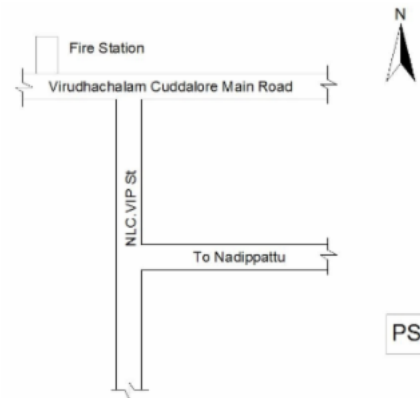

Google Map View

Polling Station Building Front View

Polling Station Front View

Cad View

Key MAP View

சட்டமன்றத் தொகுதியின் எண் மற்றும் பெயர் : 152-விருத்தாசலம் மற்றும் பெயர் 1-விருத்தாசலம் (ந), வார்டு 16 என்.எல்.சி நகர்