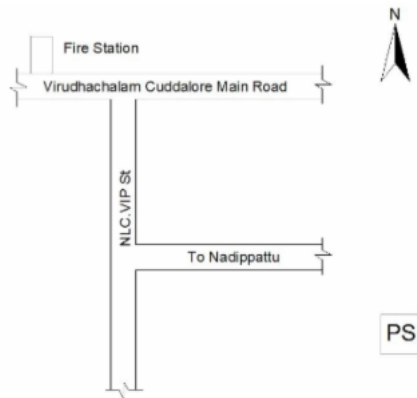

Google Map View

Polling Station Building Front View

Polling Station Front View

Cad View

Key MAP View

சட்டமன்றத் தொகுதியின் எண் மற்றும் பெயர் : 152-விருத்தாசலம் மற்றும் பெயர் 1-விருத்தாசலம் (ந), வார்டு 16 என்.எல்.சி நகர்