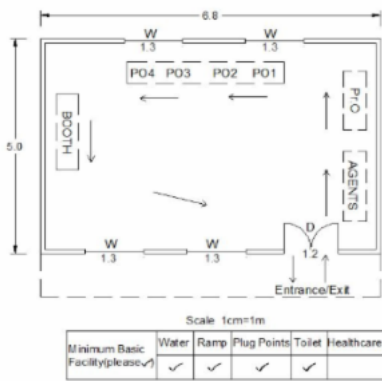

Google Map View

Polling Station Building Front View

Polling Station Front View

Cad View

Key MAP View

1 பெயர் : லட்சுமி கணவர் பெயர் : பெருமாள் வீட்டு எண் : 00 வயது : 33 பாலினம் : பெண் Photo is available	XAG0282871	2 பெயர் : முத்து தந்தை பெயர் : ராயப்பன் வீட்டு எண் : 1 வயது : 55 பாலினம் : ஆண் Photo is available	GTV2284867	3 பெயர் : ஜெயலட்சுமி கணவர் பெயர் : முத்து வீட்டு எண் : 1 வயது : 49 பாலினம் : பெண் Photo is available	GTV2285575
4 பெயர் : ஜோதிலட்சுமி தந்தை பெயர் : முத்து வீட்டு எண் : 1 வயது : 30 பாலினம் : பெண் Photo is available	XAG0702068	5 பெயர் : விக்ரமன் தந்தை பெயர் : முத்து வீட்டு எண் : 1 வயது : 25 பாலினம் : ஆண் Photo is available	XAG1862473	6 பெயர் : விஷ்வா தந்தை பெயர் : பொன்னுசாமி வீட்டு எண் : 1 வயது : 20 பாலினம் : ஆண் Photo is available	XAG2229433
7 பெயர் : ரமீஜா கணவர் பெயர் : முஹம்மது ஹனிபா வீட்டு எண் : 1இ வயது : 61 பாலினம் : பெண் Photo is available	XAG2052512	8 பெயர் : ரமேஷ் தந்தை பெயர் : செல்வராஜ் வீட்டு எண் : 1e வயது : 52 பாலினம் : ஆண் Photo is available	XAG0702258	9 பெயர் : செல்வி கணவர் பெயர் : சுப்பரமணி வீட்டு எண் : 1E வயது : 47 பாலினம் : பெண் Photo is available	XAG0368977
10 பெயர் : சிவசங்கரி கணவர் பெயர் : ரமேஷ் வீட்டு எண் : 1e வயது : 44 பாலினம் : பெண் Photo is available	XAG0702241	11 பெயர் : ஆறுமுகம் தந்தை பெயர் : ஏழைமுத்து வீட்டு எண் : 1E வயது : 35 பாலினம் : ஆண் Photo is available	XAG0282574	12 பெயர் : மணிகண்டன் தந்தை பெயர் : செல்வராசு வீட்டு எண் : 1e வயது : 35 பாலினம் : ஆண் Photo is available	XAG0702316
13 பெயர் : சுடாநாச்சியார் கணவர் பெயர் : சந்தோஷ்குமார் வீட்டு எண் : 1ஏ வயது : 32 பாலினம் : பெண் Photo is available	XAG0701748	14 பெயர் : ஷகிலாபரவீன் தந்தை பெயர் : கலீல் ரஹ்மான் வீட்டு எண் : 1இ வயது : 32 பாலினம் : பெண் Photo is available	XAG0701508	15 பெயர் : சத்தியபிரியா தந்தை பெயர் : பாபு வீட்டு எண் : 1E வயது : 30 பாலினம் : பெண் Photo is available	XAG0809400
16 பெயர் : முத்துவேல் தந்தை பெயர் : பழனி வீட்டு எண் : 1e வயது : 30 பாலினம் : ஆண் Photo is available	XAG0702118	17 பெயர் : ஷர்மிளா பீவி கணவர் பெயர் : முஹமத் ரியாஸ் வீட்டு எண் : 1ஏ வயது : 30 பாலினம் : பெண் Photo is available	XAG2052520	18 பெயர் : விஷ்ணு ராம் தந்தை பெயர் : சந்தோஷ்குமார் வீட்டு எண் : 1இ வயது : 28 பாலினம் : ஆண் Photo is available	XAG0899583
19 பெயர் : பிரேம்குமார் தந்தை பெயர் : பாலு வீட்டு எண் : 1E வயது : 27 பாலினம் : ஆண் Photo is available	XAG0985036	20 பெயர் : முத்தால் தந்தை பெயர் : ராஜு வீட்டு எண் : 2 வயது : 66 பாலினம் : ஆண் Photo is available	XAG2052637	21 பெயர் : அண்ணாமலை தந்தை பெயர் : சுந்தரமூர்த்தி வீட்டு எண் : 2 வயது : 55 பாலினம் : ஆண் Photo is available	GTV2284891
# 22 பெயர் : உதயலட்சுமி கணவர் பெயர் : அண்ணாமலை வீட்டு எண் : 2 வயது : 51 பாலினம் : பெண் Photo is available	XAG1686484	23 பெயர் : ராமு தந்தை பெயர் : துளசி வீட்டு எண் : 2 வயது : 46 பாலினம் : ஆண் Photo is available	XAG0282624	24 பெயர் : பாலமுருகன் தந்தை பெயர் : சுப்பிரமணியன் வீட்டு எண் : 2 வயது : 43 பாலினம் : ஆண் Photo is available	XAG0702134
25 பெயர் : செல்வி கணவர் பெயர் : ராமு வீட்டு எண் : 2 வயது : 42 பாலினம் : பெண் Photo is available	GTV3415767	26 பெயர் : துர்காதேவி கணவர் பெயர் : பாலமுருகன் வீட்டு எண் : 2 வயது : 40 பாலினம் : பெண் Photo is available	XAG0702191	27 பெயர் : ரஞ்சித்குமார் ராமு தந்தை பெயர் : ராமு ராமு வீட்டு எண் : 2 வயது : 20 பாலினம் : ஆண் Photo is available	XAG2204709
28 பெயர் : ஜோதி கணவர் பெயர் : மாசிலாமணி வீட்டு எண் : 2C வயது : 42 பாலினம் : பெண் Photo is available	XAG0282806	29 பெயர் : மாசிலாமணி தந்தை பெயர் : துளசி வீட்டு எண் : 2C வயது : 40 பாலினம் : ஆண் Photo is available	XAG0282863	30 பெயர் : தங்கம் கணவர் பெயர் : நாராயணசாமி வீட்டு எண் : 3 வயது : 76 பாலினம் : பெண் Photo is available	XAG0282228