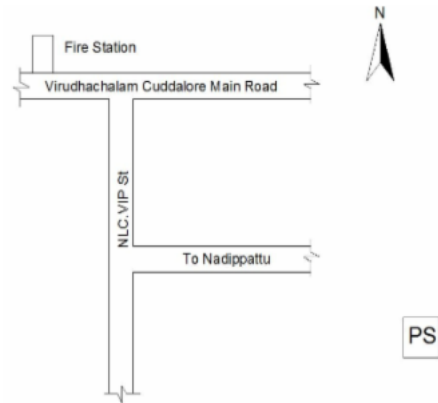

Google Map View

Polling Station Building Front View

Polling Station Front View

Cad View

Key MAP View

1 பெயர் : லட்சுமி கணவர் பெயர் : பெருமாள் வீட்டு எண் : 00 வயது : 33 பாலினம் : பெண் Photo is available	XAG0282871	2 பெயர் : முத்து தந்தை பெயர் : ராயப்பன் வீட்டு எண் : 1 வயது : 55 பாலினம் : ஆண் Photo is available	GTV2284867	3 பெயர் : ஜெயலட்சுமி கணவர் பெயர் : முத்து வீட்டு எண் : 1 வயது : 49 பாலினம் : பெண் Photo is available	GTV2285575
4 பெயர் : ஜோதிலட்சுமி தந்தை பெயர் : முத்து வீட்டு எண் : 1 வயது : 30 பாலினம் : பெண் Photo is available	XAG0702068	5 பெயர் : விக்ரமன் தந்தை பெயர் : முத்து வீட்டு எண் : 1 வயது : 25 பாலினம் : ஆண் Photo is available	XAG1862473	6 பெயர் : விஷ்வா தந்தை பெயர் : பொன்னுசாமி வீட்டு எண் : 1 வயது : 20 பாலினம் : ஆண் Photo is available	XAG2229433
7 பெயர் : ரமீஜா கணவர் பெயர் : முஹம்மது ஹனிபா வீட்டு எண் : 1இ வயது : 61 பாலினம் : பெண் Photo is available	XAG2052512	8 பெயர் : ரமேஷ் தந்தை பெயர் : செல்வராஜ் வீட்டு எண் : 1e வயது : 52 பாலினம் : ஆண் Photo is available	XAG0702258	9 பெயர் : செல்வி கணவர் பெயர் : சுப்பரமணி வீட்டு எண் : 1E வயது : 47 பாலினம் : பெண் Photo is available	XAG0368977
10 பெயர் : சிவசங்கரி கணவர் பெயர் : ரமேஷ் வீட்டு எண் : 1e வயது : 44 பாலினம் : பெண் Photo is available	XAG0702241	11 பெயர் : ஆறுமுகம் தந்தை பெயர் : ஏழைமுத்து வீட்டு எண் : 1E வயது : 35 பாலினம் : ஆண் Photo is available	XAG0282574	12 பெயர் : மணிகண்டன் தந்தை பெயர் : செல்வராசு வீட்டு எண் : 1e வயது : 35 பாலினம் : ஆண் Photo is available	XAG0702316
13 பெயர் : சுடாநாச்சியார் கணவர் பெயர் : சந்தோஷ்குமார் வீட்டு எண் : 1ஏ வயது : 32 பாலினம் : பெண் Photo is available	XAG0701748	14 பெயர் : ஷகிலாபரவீன் தந்தை பெயர் : கலீல் ரஹ்மான் வீட்டு எண் : 1இ வயது : 32 பாலினம் : பெண் Photo is available	XAG0701508	15 பெயர் : சத்தியபிரியா தந்தை பெயர் : பாபு வீட்டு எண் : 1E வயது : 30 பாலினம் : பெண் Photo is available	XAG0809400
16 பெயர் : முத்துவேல் தந்தை பெயர் : பழனி வீட்டு எண் : 1e வயது : 30 பாலினம் : ஆண் Photo is available	XAG0702118	17 பெயர் : ஷர்மிளா பீவி கணவர் பெயர் : முஹமத் ரியாஸ் வீட்டு எண் : 1ஏ வயது : 30 பாலினம் : பெண் Photo is available	XAG2052520	18 பெயர் : விஷ்ணு ராம் தந்தை பெயர் : சந்தோஷ்குமார் வீட்டு எண் : 1இ வயது : 28 பாலினம் : ஆண் Photo is available	XAG0899583
19 பெயர் : பிரேம்குமார் தந்தை பெயர் : பாலு வீட்டு எண் : 1E வயது : 27 பாலினம் : ஆண் Photo is available	XAG0985036	20 பெயர் : முத்தால் தந்தை பெயர் : ராஜு வீட்டு எண் : 2 வயது : 66 பாலினம் : ஆண் Photo is available	XAG2052637	21 பெயர் : அண்ணாமலை தந்தை பெயர் : சுந்தரமூர்த்தி வீட்டு எண் : 2 வயது : 55 பாலினம் : ஆண் Photo is available	GTV2284891
# 22 பெயர் : உதயலட்சுமி கணவர் பெயர் : அண்ணாமலை வீட்டு எண் : 2 வயது : 51 பாலினம் : பெண் Photo is available	XAG1686484	23 பெயர் : ராமு தந்தை பெயர் : துளசி வீட்டு எண் : 2 வயது : 46 பாலினம் : ஆண் Photo is available	XAG0282624	24 பெயர் : பாலமுருகன் தந்தை பெயர் : சுப்பிரமணியன் வீட்டு எண் : 2 வயது : 43 பாலினம் : ஆண் Photo is available	XAG0702134
25 பெயர் : செல்வி கணவர் பெயர் : ராமு வீட்டு எண் : 2 வயது : 42 பாலினம் : பெண் Photo is available	GTV3415767	26 பெயர் : துர்காதேவி கணவர் பெயர் : பாலமுருகன் வீட்டு எண் : 2 வயது : 40 பாலினம் : பெண் Photo is available	XAG0702191	27 பெயர் : ரஞ்சித்குமார் ராமு தந்தை பெயர் : ராமு ராமு வீட்டு எண் : 2 வயது : 20 பாலினம் : ஆண் Photo is available	XAG2204709
28 பெயர் : ஜோதி கணவர் பெயர் : மாசிலாமணி வீட்டு எண் : 2C வயது : 42 பாலினம் : பெண் Photo is available	XAG0282806	29 பெயர் : மாசிலாமணி தந்தை பெயர் : துளசி வீட்டு எண் : 2C வயது : 40 பாலினம் : ஆண் Photo is available	XAG0282863	30 பெயர் : தங்கம் கணவர் பெயர் : நாராயணசாமி வீட்டு எண் : 3 வயது : 76 பாலினம் : பெண் Photo is available	XAG0282228