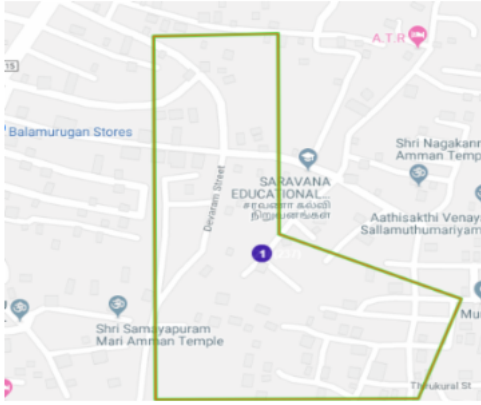

3. வாக்குச் சாவடியின் விவரங்கள்

வாக்குச் சாவடியின் எண் மற்றும் பெயர் : 273 - இன்பேண்ட் மெட்ரிக் பள்ளி ,வடக்கு பார்த்த மெத்தைகட்டிடம் கிழக்கு பகுதி விருத்தாசலம்; 606001 வாக்குச் சாவடியின் முகவரி : இன்பேண்ட் மெட்ரிக் பள்ளி, பெரியார் நகர் (தெற்கு) விருத்தாசலம் - 606001	வாக்குச் சாவடியின் வகைப்பாடு (ஆண்/பெண்/பொது)	பொது
	துணை வாக்குச் சாவடிகளின் எண்ணிக்கை :	0

Google Map View

Polling Station Building Front View

Polling Station Front View

Cad View

Key MAP View

சட்டமன்றத் தொகுதியின் எண் மற்றும் பெயர் : 152-விருத்தாசலம் மற்றும் பெயர் 1-விருத்தாசலம் (ந), வார்டு 18 பெரியார் நகர் வடக்கு பிரிவு எண் மற்றும் பெயர்