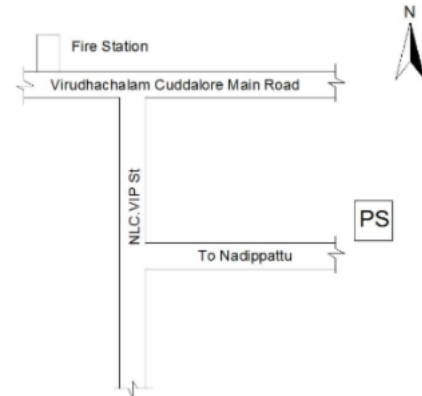

Google Map View

Polling Station Building Front View

Polling Station Front View

Cad View

Key MAP View

சட்டமன்றத் தொகுதியின் எண் மற்றும் பெயர் : 152-விருத்தாசலம் மற்றும் பெயர் 1-விருத்தாசலம் (ந), வார்டு 18 பெரியார் நகர் வடக்கு பிரிவு எண் மற்றும் பெயர்