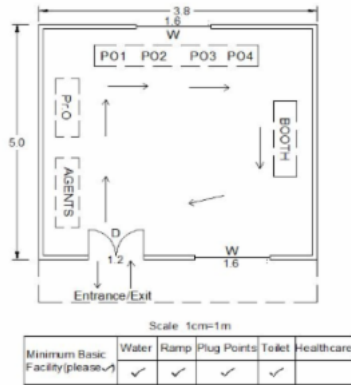

Google Map View

Polling Station Building Front View

Polling Station Front View

Cad View

Key MAP View

சட்டமன்றத் தொகுதியின் எண் மற்றும் பெயர் : 152-விருத்தாசலம் மற்றும் பெயர் 1-விருத்தாசலம் (ந), வார்டு 18 பெரியார் நகர் வடக்கு பிரிவு எண் மற்றும் பெயர்