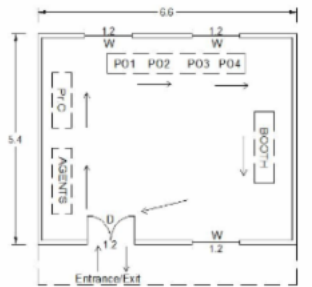

Google Map View

Polling Station Building Front View

Polling Station Front View

Cad View

Key MAP View

1 பெயர் : தனலட்சுமி தந்தை பெயர்: குமாரசெல்வம் வீட்டு எண் : 01 வயது : 43 பாலினம் : பெண் Photo is available	GTV3402161	2 பெயர் : காயத்ரி தந்தை பெயர்: தனசேகரன் வீட்டு எண் : 1 வயது : 40 பாலினம் : பெண் Photo is available	XAG0369470	3 பெயர் : ஜானகி தந்தை பெயர்: தனசேகரன் வீட்டு எண் : 1 வயது : 40 பாலினம் : பெண் Photo is available	XAG0369504
4 பெயர் : ஸ்ரீமன்ராமன் தந்தை பெயர்: ராமன் தண்டபாணி வீட்டு எண் : 1 வயது : 22 பாலினம் : ஆண் Photo is available	XAG2123511	5 பெயர் : சரவணகுமார் தந்தை பெயர்: ஆனந்தன் வீட்டு எண் : 1/சி வயது : 36 பாலினம் : ஆண் Photo is available	XAG0179812	6 பெயர் : ரெங்கநாயகி கணவர் பெயர்: காமராஜ் வீட்டு எண் : 1E வயது : 52 பாலினம் : பெண் Photo is available	XAG0750802
7 பெயர் : சாந்தி கணவர் பெயர்: ராஜா வீட்டு எண் : 1E வயது : 52 பாலினம் : பெண் Photo is available	XAG0750737	8 பெயர் : இளையபெருமாள் தந்தை பெயர்: அய்யாக்கண்ணு வீட்டு எண் : 1e வயது : 49 பாலினம் : ஆண் Photo is available	XAG0065052	9 பெயர் : பிரேமா கணவர் பெயர்: வினோத் வீட்டு எண் : 1E வயது : 39 பாலினம் : பெண் Photo is available	XAG0088344
10 பெயர் : வினோத் தந்தை பெயர்: காசிநாதன் வீட்டு எண் : 1e வயது : 37 பாலினம் : ஆண் Photo is available	XAG0597641	11 பெயர் : விக்னேஷ் தந்தை பெயர்: காசிநாதன் வீட்டு எண் : 1e வயது : 33 பாலினம் : ஆண் Photo is available	XAG0597625	12 பெயர் : விக்னேஸ்வரி தாயின் பெயர்: சாந்தி வீட்டு எண் : 1E வயது : 30 பாலினம் : ஆண் Photo is available	XAG0750778
13 பெயர் : தமிழ்மணி கணவர் பெயர்: ஆனந்தன் வீட்டு எண் : 2 வயது : 60 பாலினம் : பெண் Photo is available	XAG0828657	14 பெயர் : மஞ்சு கணவர் பெயர்: ஸ்ரீதர் வீட்டு எண் : 2-பீ வயது : 26 பாலினம் : பெண் Photo is available	XAG2126878	15 பெயர் : பூவிழி கணவர் பெயர்: ரகுபதி வீட்டு எண் : 03 வயது : 38 பாலினம் : பெண் Photo is available	XAG1096452
16 பெயர் : பிரியதர்ஷினி ர தந்தை பெயர்: ரகுபதி வீட்டு எண் : 03 வயது : 21 பாலினம் : பெண் Photo is available	XAG2308831	17 பெயர் : கனிமொழி தந்தை பெயர்: ராஜசேகர் வீட்டு எண் : 5 வயது : 22 பாலினம் : பெண் Photo is available	XAG2123388	18 பெயர் : சிவா தந்தை பெயர்: முருகன் வீட்டு எண் : 13 வயது : 22 பாலினம் : ஆண் Photo is available	XAG2126530
19 பெயர் : பார்வதி கணவர் பெயர்: செல்வகுமார் வீட்டு எண் : 14 வயது : 36 பாலினம் : பெண் Photo is available	XAG0810051	20 பெயர் : அஞ்சலை கணவர் பெயர்: வேல்முருகன் வீட்டு எண் : 19 வயது : 39 பாலினம் : பெண் Photo is available	XAG0810028	21 பெயர் : அஞ்சலாட்சி கணவர் பெயர்: சும்னராஜ் வீட்டு எண் : 20 வயது : 27 பாலினம் : பெண் Photo is available	XAG2103828
22 பெயர் : சங்கரி கணவர் பெயர்: வீரமணி வீட்டு எண் : 37 வயது : 25 பாலினம் : பெண் Photo is available	XAG2126852	23 பெயர் : தட்சனாமுர்த்தி தந்தை பெயர்: பாபு கிருஷ்ணன் வீட்டு எண் : 79 வயது : 27 பாலினம் : ஆண் Photo is available	XAG2126571	24 பெயர் : ராஜ கோபால் தந்தை பெயர்: முருகன் வீட்டு எண் : 121/1 வயது : 23 பாலினம் : ஆண் Photo is available	XAG2053171
25 பெயர் : இளையபாரதி தந்தை பெயர்: சண்முகசுந்தரம் வீட்டு எண் : 282A வயது : 27 பாலினம் : ஆண் Photo is available	XAG1064336	26 பெயர் : ஆறுமுகம் தந்தை பெயர்: ஏழுமலை வீட்டு எண் : A2 வயது : 52 பாலினம் : ஆண் Photo is available	XAG1705672	27 பெயர் : அஞ்சலிதேவி கணவர் பெயர்: முரளி வீட்டு எண் : B3 வயது : 54 பாலினம் : பெண் Photo is available	GTV3416989
28 பெயர் : முரளி தந்தை பெயர்: பெரியசாமி வீட்டு எண் : b3-44 வயது : 59 பாலினம் : ஆண் Photo is available	XAG0179820	29 பெயர் : ஹரி ஹரன் தந்தை பெயர்: முரளி வீட்டு எண் : எ82 வயது : 26 பாலினம் : ஆண் Photo is available	XAG1891662	30 பெயர் : சுபத்ரா தந்தை பெயர்: முரளி வீட்டு எண் : C-2 வயது : 33 பாலினம் : பெண் Photo is available	XAG0810424