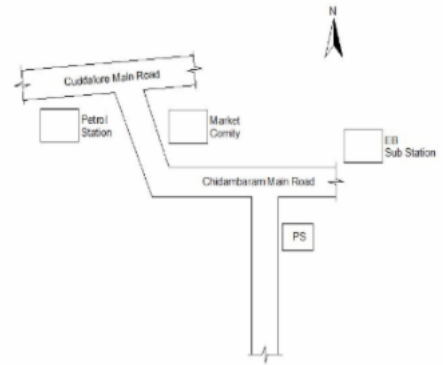

Polling Station Front View

Cad View

Scale 1cm=1m

Minimum Basic Facility (please✓)	Water	Ramp	Plug Points	Toilet	Healthcare
	✓	✓	✓	✓	

Key MAP View

சட்டமன்றத் தொகுதியின் எண் மற்றும் பெயர் : 152-விருத்தாசலம் மற்றும் பெயர் : 1-விருத்தாசலம் (ந), வார்டு 17 முத்துகுமாரசாமி நகர் பிரிவு எண் மற்றும் பெயர்