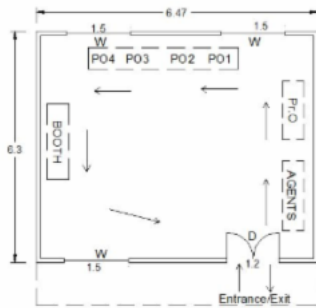

4. வாக்காளர்களின் எண்ணிக்கை

தொடங்கும் வரிசை எண்	முடியும் வரிசை எண்.	நிகர வாக்காளர்களின் எண்ணிக்கை			
		ஆண்	பெண்	மூன்றாம் பாலினம்	மொத்தம்
1	598	297	291	0	588

கையொப்பம்

Nazri Naksha

Google Map View

Polling Station Building Front View

Polling Station Front View

Cad View

Scale 1cm=1m

Minimum Basic Facility (please✓)	Water	Ramp	Plug Points	Toilet	Healthcare
	✓	✓	✓	✓	

Key MAP View

சட்டமன்றத் தொகுதியின் எண் மற்றும் பெயர் : 152-விருத்தாசலம் மற்றும் பெயர் : 1-விருத்தாசலம் (ந), வார்டு 17 முத்துகுமாரசாமி நகர் பிரிவு எண் மற்றும் பெயர்